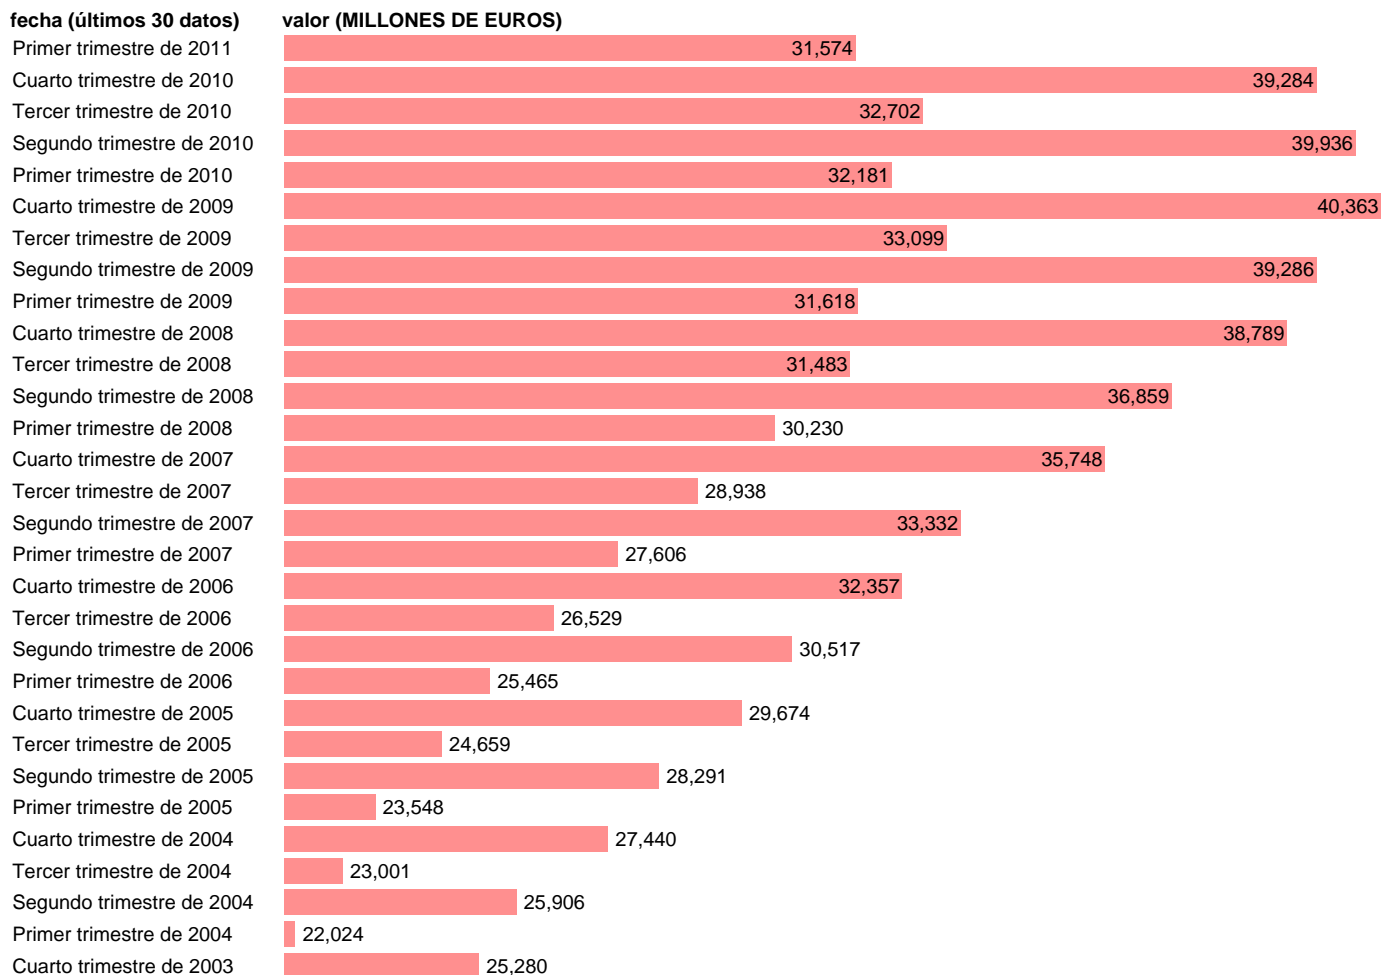

## AA.PP. VALOR AÑADIDO BRUTO

Estadística: [AA.PP. VALOR AÑADIDO BRUTO](#)

Enlace permanente (Permalink): <https://tematicas.org/M1/9106010/>

Fuente: **INE (CTNFSI BASE 2000)**.

Frecuencia: **Trimestral**.

Unidades: **MILLONES DE EUROS**.

Datos disponibles desde **Primer trimestre de 2000** hasta **Primer trimestre de 2011**.

Valor más alto alcanzado en Cuarto trimestre de 2009: **40363**.

Valor más bajo alcanzado en Primer trimestre de 2000: **16666**.