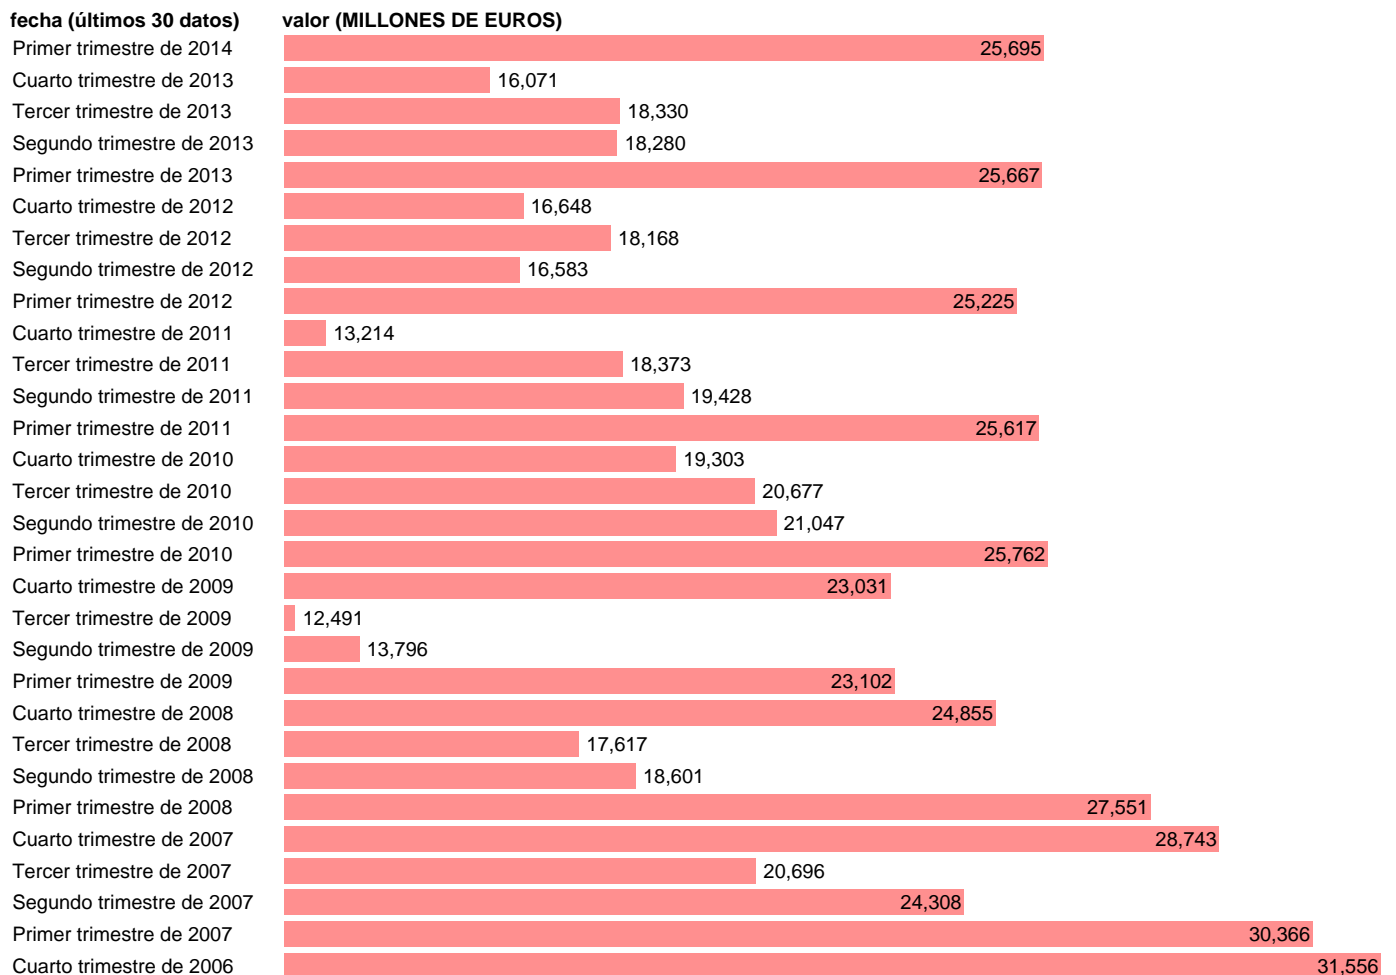

AA.PP. SALDO DE RENTAS PRIMARIAS NETO

Estadística: [AA.PP. SALDO DE RENTAS PRIMARIAS NETO](#)

Enlace permanente (Permalink): <https://tematicas.org/M1/9bh6031t/>

Fuente: **INE (CTNFSI - BASE 2008).**

Frecuencia: **Trimestral.**

Unidades: **MILLONES DE EUROS.**

Datos disponibles desde **Primer trimestre de 2000** hasta **Primer trimestre de 2014**.

Valor más alto alcanzado en Cuarto trimestre de 2006: **31556**.

Valor más bajo alcanzado en Tercer trimestre de 2000: **10736**.