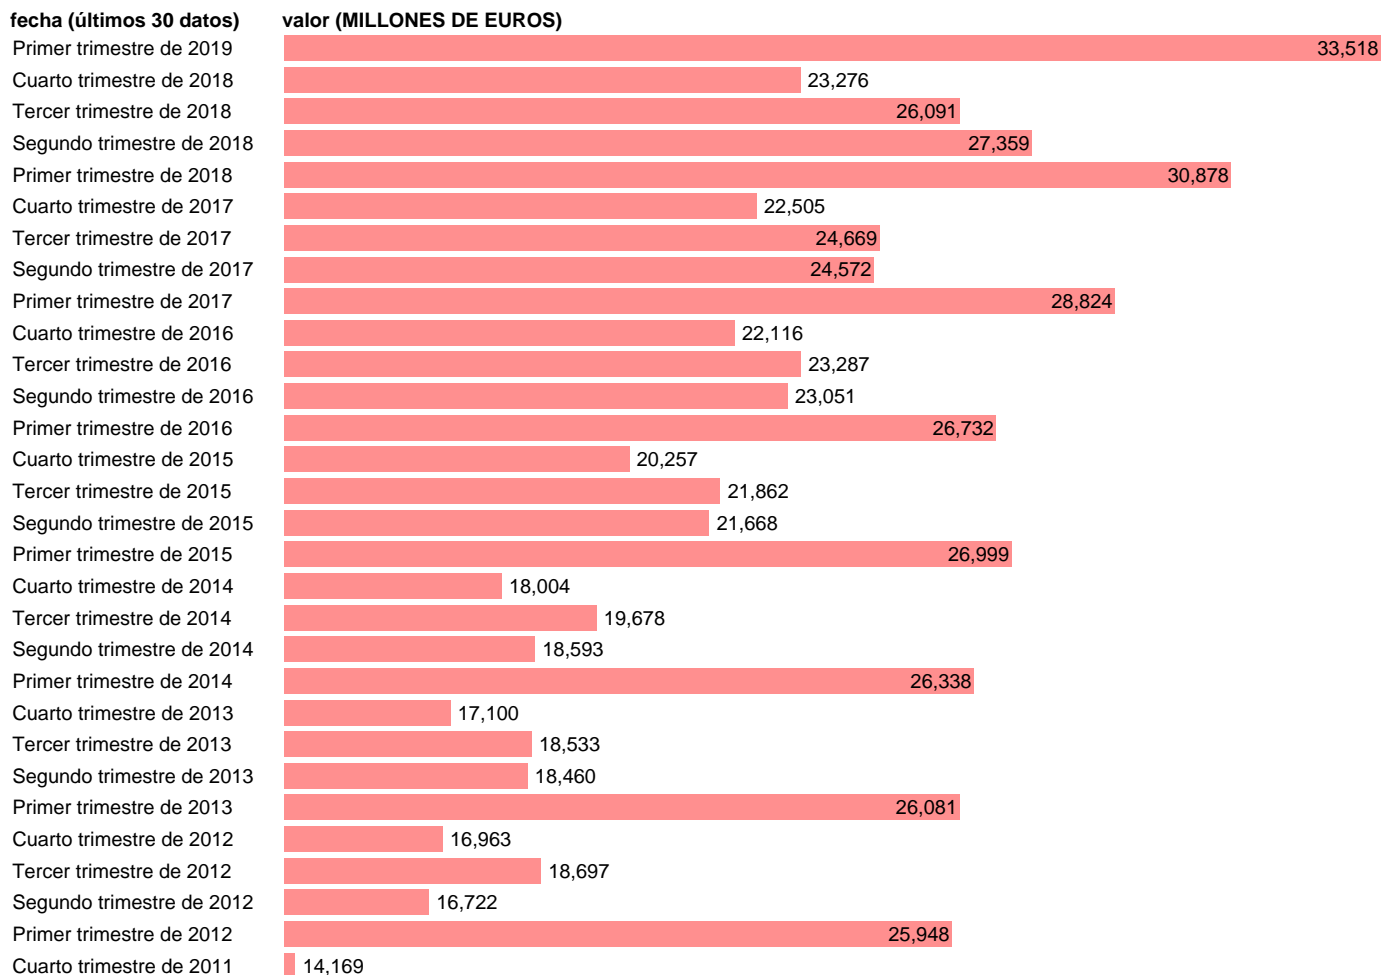

AA.PP. SALDO DE RENTAS PRIMARIAS NETO

Estadística: [AA.PP. SALDO DE RENTAS PRIMARIAS NETO](#)

Enlace permanente (Permalink): <https://tematicas.org/M1/91j6031/>

Fuente: **INE (CTNFSI - BASE 2010).**

Frecuencia: **Trimestral.**

Unidades: **MILLONES DE EUROS.**

Datos disponibles desde **Primer trimestre de 1999** hasta **Primer trimestre de 2019.**

Valor más alto alcanzado en Primer trimestre de 2019: **33518.**

Valor más bajo alcanzado en Segundo trimestre de 1999: **10206.**