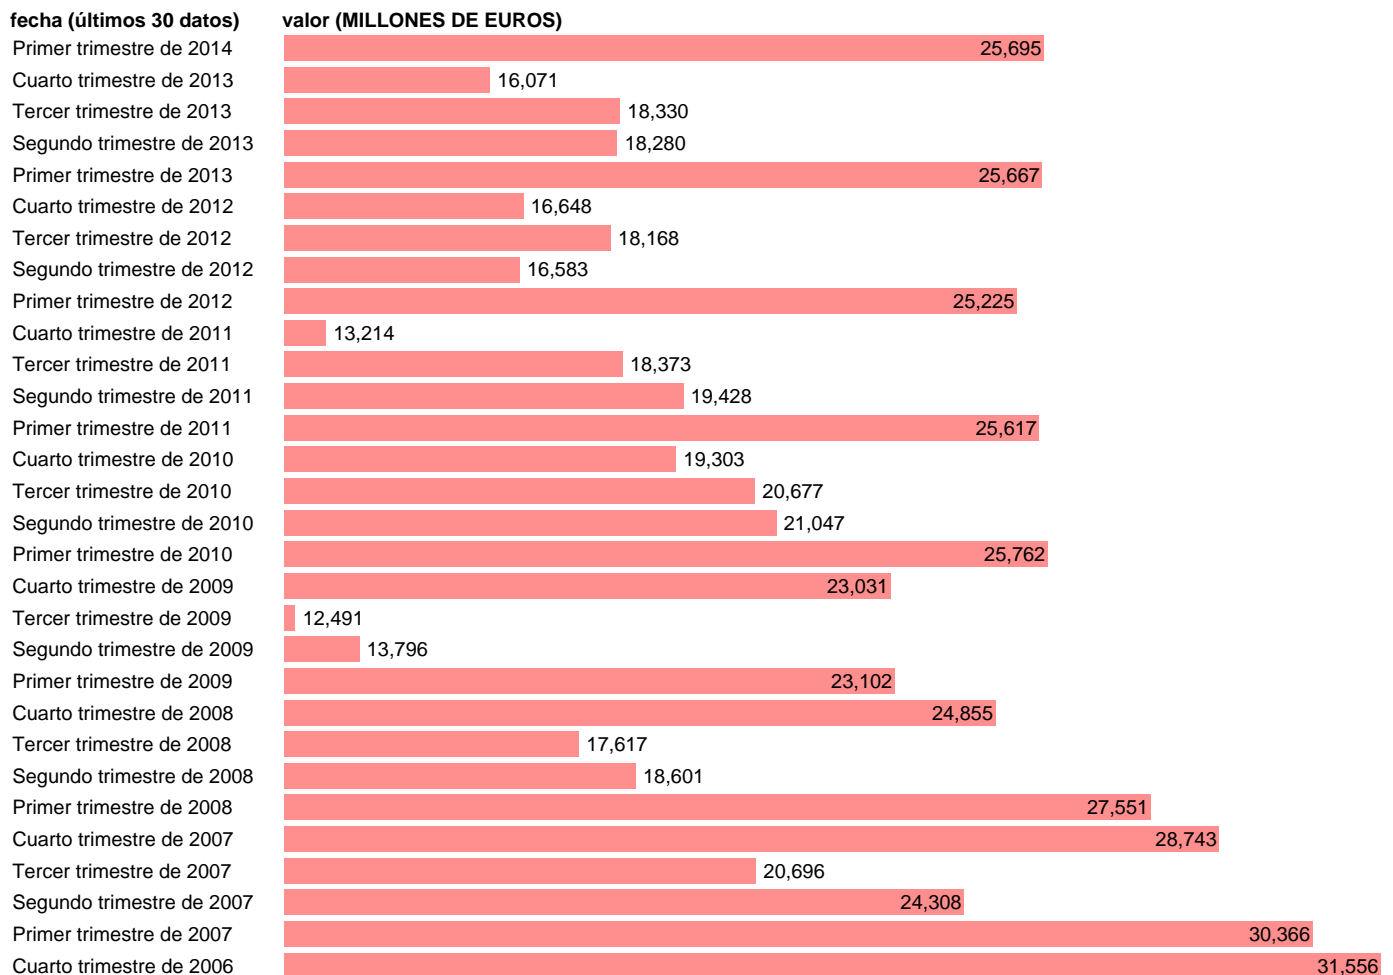

AA.PP. SALDO DE RENTAS PRIMARIAS NETO

Estadística: [AA.PP. SALDO DE RENTAS PRIMARIAS NETO](#)

Enlace permanente (Permalink): <https://tematicas.org/M1/91h6031t/>

Fuente: **INE (CTNFSI - BASE 2008).**

Frecuencia: **Trimestral.**

Unidades: **MILLONES DE EUROS.**

Datos disponibles desde **Primer trimestre de 2000** hasta **Primer trimestre de 2014.**

Valor más alto alcanzado en Cuarto trimestre de 2006: **31556.**

Valor más bajo alcanzado en Tercer trimestre de 2000: **10736.**