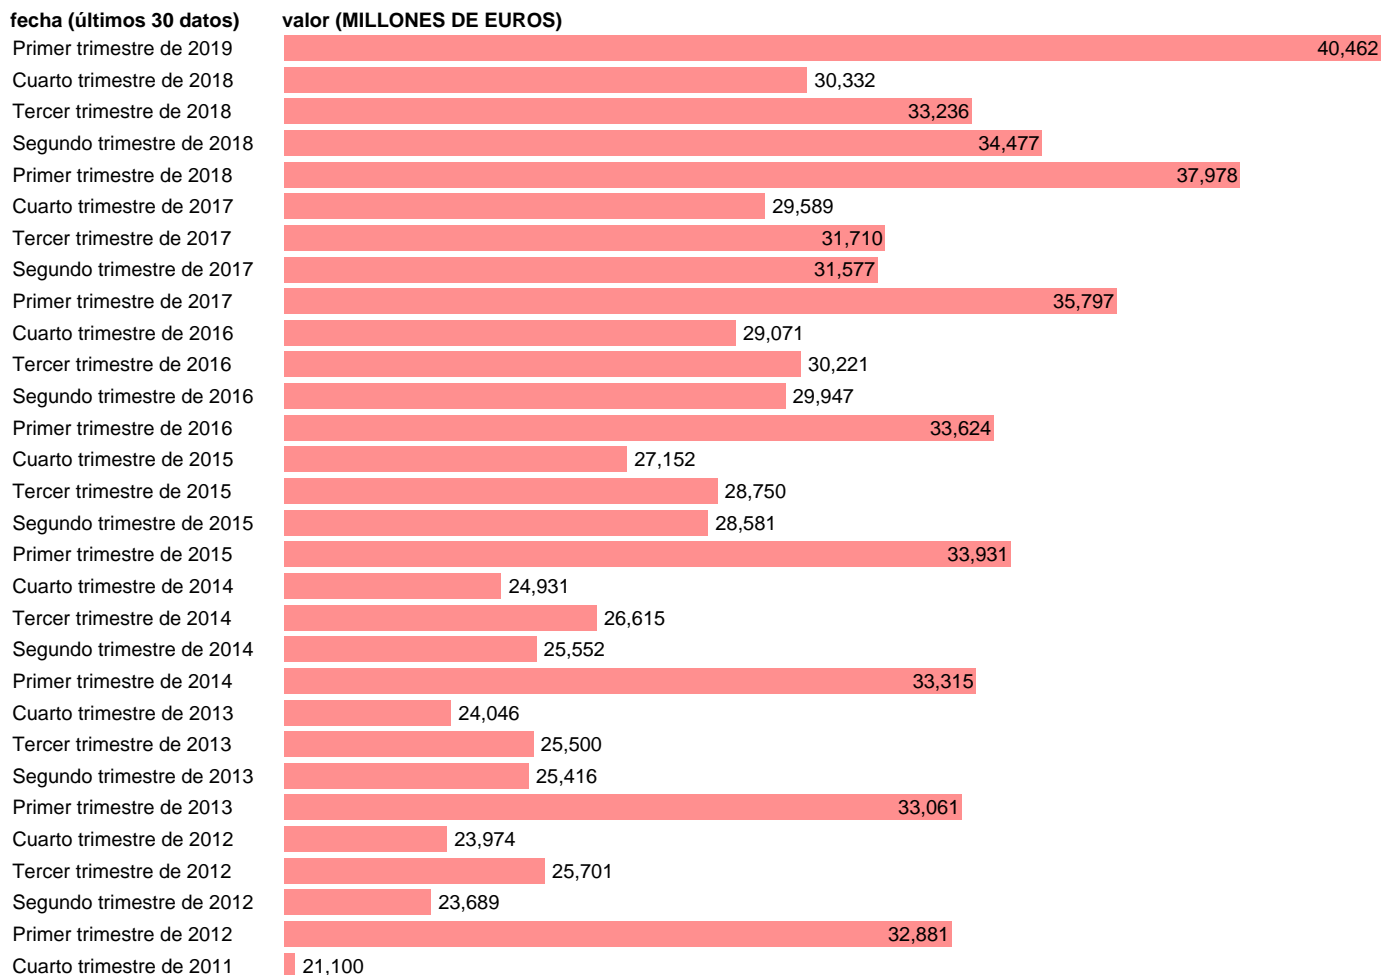

AA.PP. SALDO DE RENTAS PRIMARIAS BRUTO

Estadística: [AA.PP. SALDO DE RENTAS PRIMARIAS BRUTO](#)

Enlace permanente (Permalink): <https://tematicas.org/M1/91j6030t/>

Fuente: **INE (CTNFSI - BASE 2010).**

Frecuencia: **Trimestral.**

Unidades: **MILLONES DE EUROS.**

Datos disponibles desde **Primer trimestre de 1999** hasta **Primer trimestre de 2019**.

Valor más alto alcanzado en Primer trimestre de 2019: **40462**.

Valor más bajo alcanzado en Segundo trimestre de 1999: **13198**.

[Pulse aquí](#) para acceder a los datos completos actualizados y a la representación gráfica estadística.