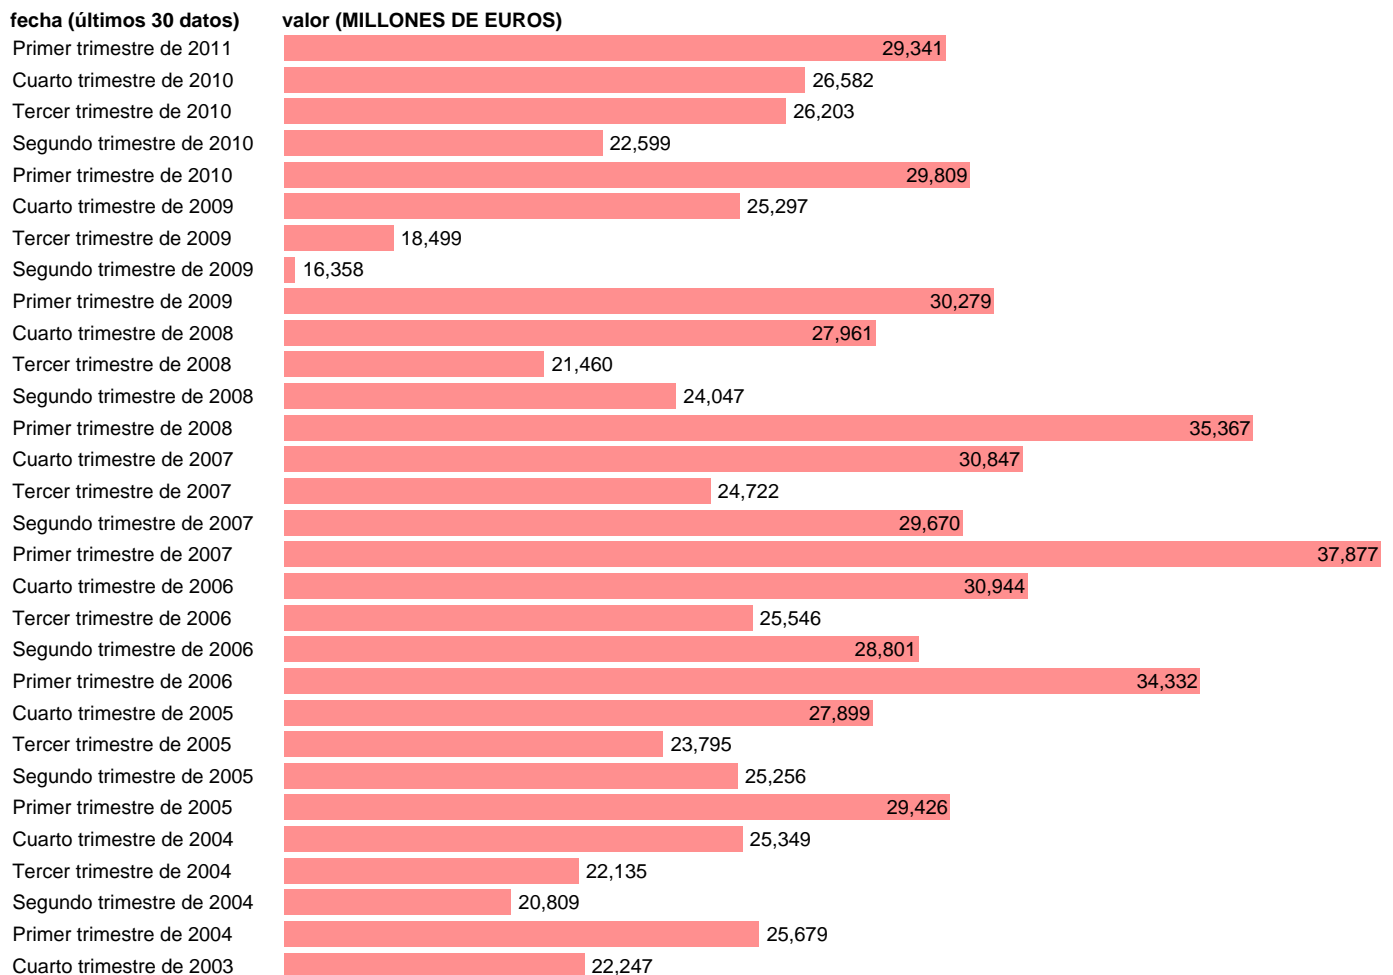

AA.PP. SALDO DE RENTAS PRIMARIAS BRUTO

Estadística: [AA.PP. SALDO DE RENTAS PRIMARIAS BRUTO](#)

Enlace permanente (Permalink): <https://tematicas.org/M1/9106030/>

Fuente: **INE (CTNFSI BASE 2000)**.

Frecuencia: **Trimestral**.

Unidades: **MILLONES DE EUROS**.

Datos disponibles desde **Primer trimestre de 2000** hasta **Primer trimestre de 2011**.

Valor más alto alcanzado en Primer trimestre de 2007: **37877**.

Valor más bajo alcanzado en Tercer trimestre de 2000: **13255**.