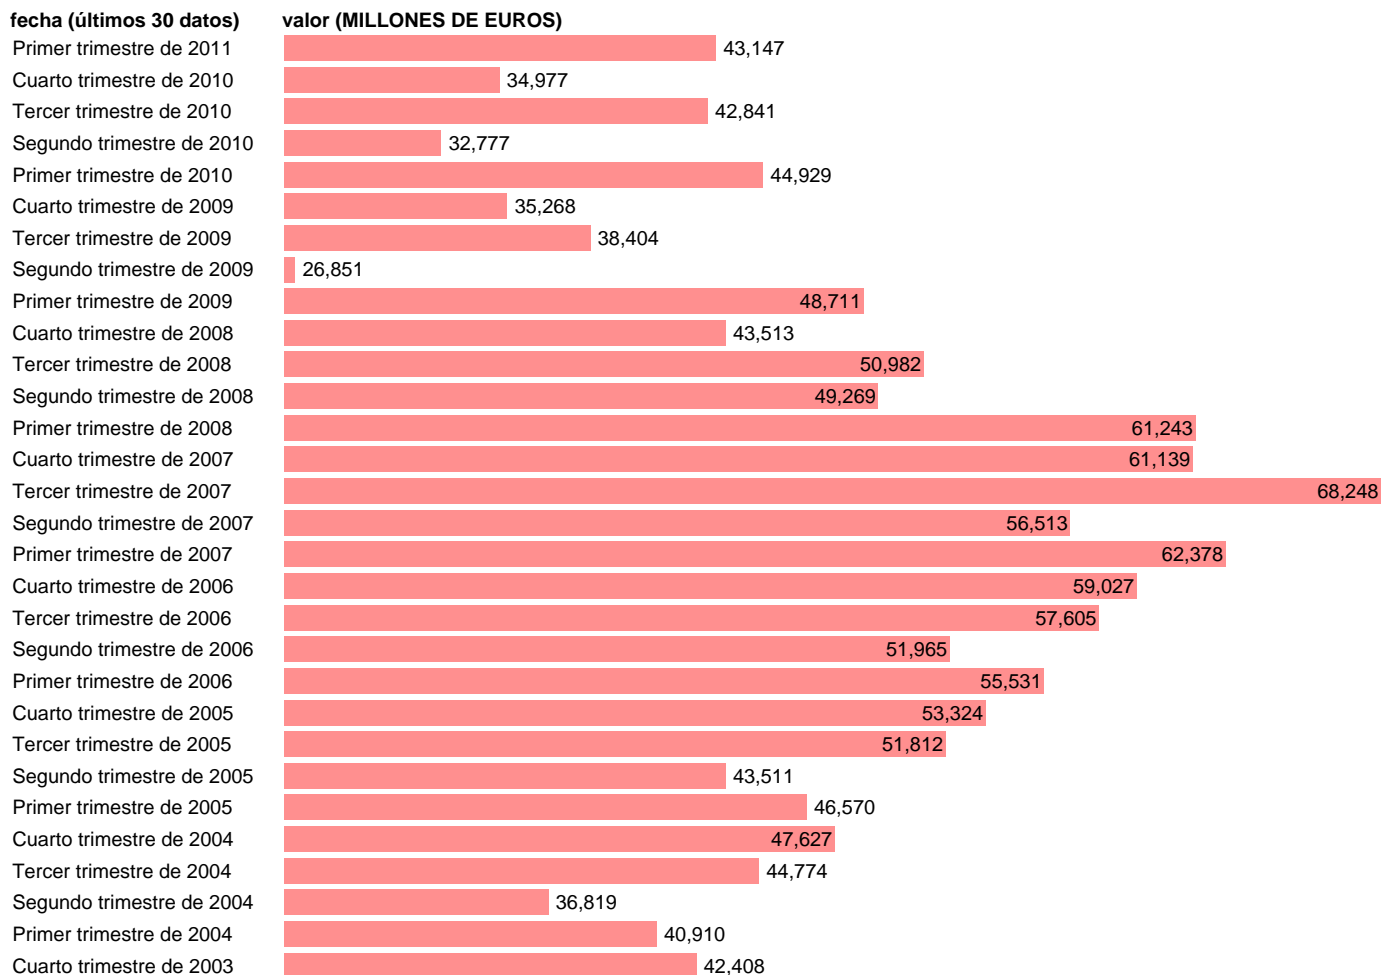

AA.PP. RENTA DISPONIBLE NETA

Estadística: [AA.PP. RENTA DISPONIBLE NETA](#)

Enlace permanente (Permalink): <https://tematicas.org/M1/9bg6041t/>

Fuente: **INE (CTNFSI BASE 2000)**.

Frecuencia: **Trimestral**.

Unidades: **MILLONES DE EUROS**.

Datos disponibles desde **Primer trimestre de 2000** hasta **Primer trimestre de 2011**.

Valor más alto alcanzado en Tercer trimestre de 2007: **68248**.

Valor más bajo alcanzado en Tercer trimestre de 2000: **25531**.