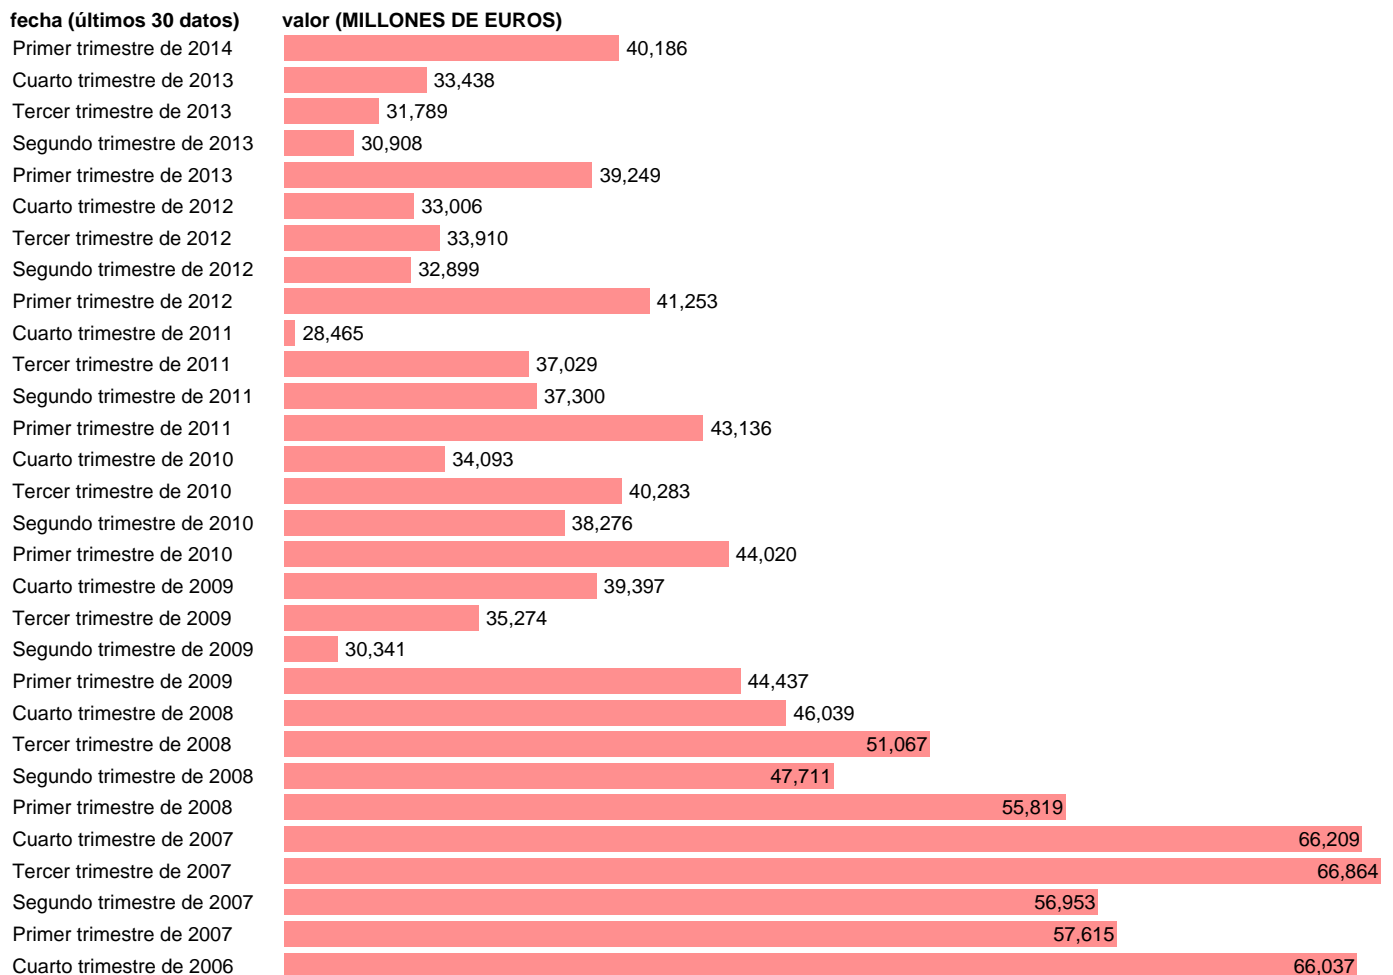

AA.PP. RENTA DISPONIBLE NETA

Estadística: [AA.PP. RENTA DISPONIBLE NETA](#)

Enlace permanente (Permalink): <https://tematicas.org/M1/91h6041t/>

Fuente: **INE (CTNFSI - BASE 2008).**

Frecuencia: **Trimestral.**

Unidades: **MILLONES DE EUROS.**

Datos disponibles desde **Primer trimestre de 2000** hasta **Primer trimestre de 2014**.

Valor más alto alcanzado en Tercer trimestre de 2007: **66864**.

Valor más bajo alcanzado en Tercer trimestre de 2000: **24775**.