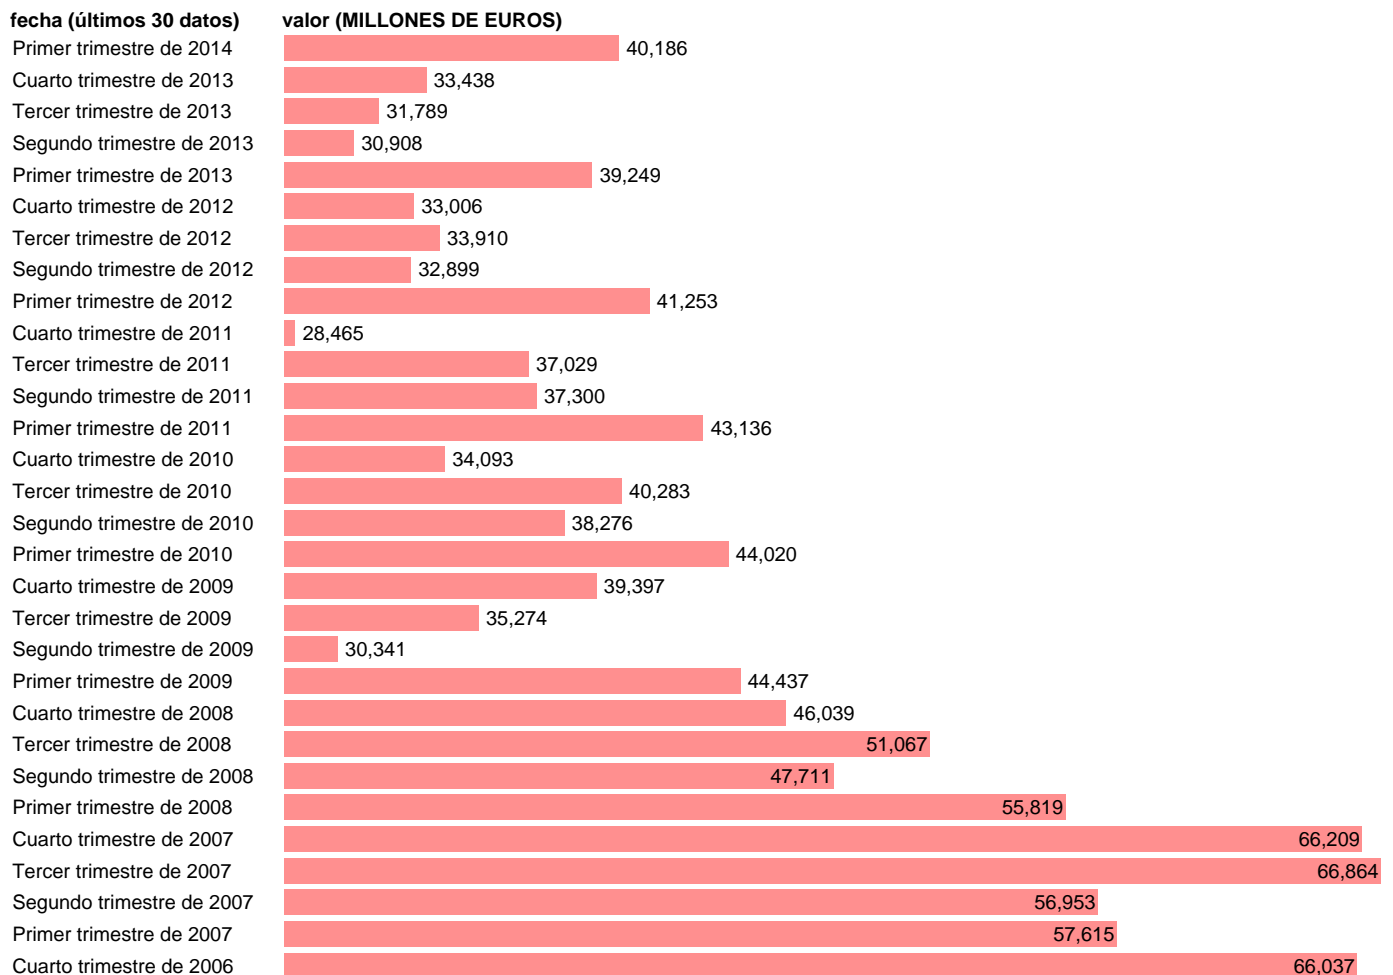

## AA.PP. RENTA DISPONIBLE NETA

Estadística: [AA.PP. RENTA DISPONIBLE NETA](#)

Enlace permanente (Permalink): <https://tematicas.org/M1/9186041/>

Fuente: **INE (CTNFSI - BASE 2008).**

Frecuencia: **Trimestral.**

Unidades: **MILLONES DE EUROS.**

Datos disponibles desde **Primer trimestre de 2000** hasta **Primer trimestre de 2014**.

Valor más alto alcanzado en Tercer trimestre de 2007: **66864**.

Valor más bajo alcanzado en Tercer trimestre de 2000: **24775**.