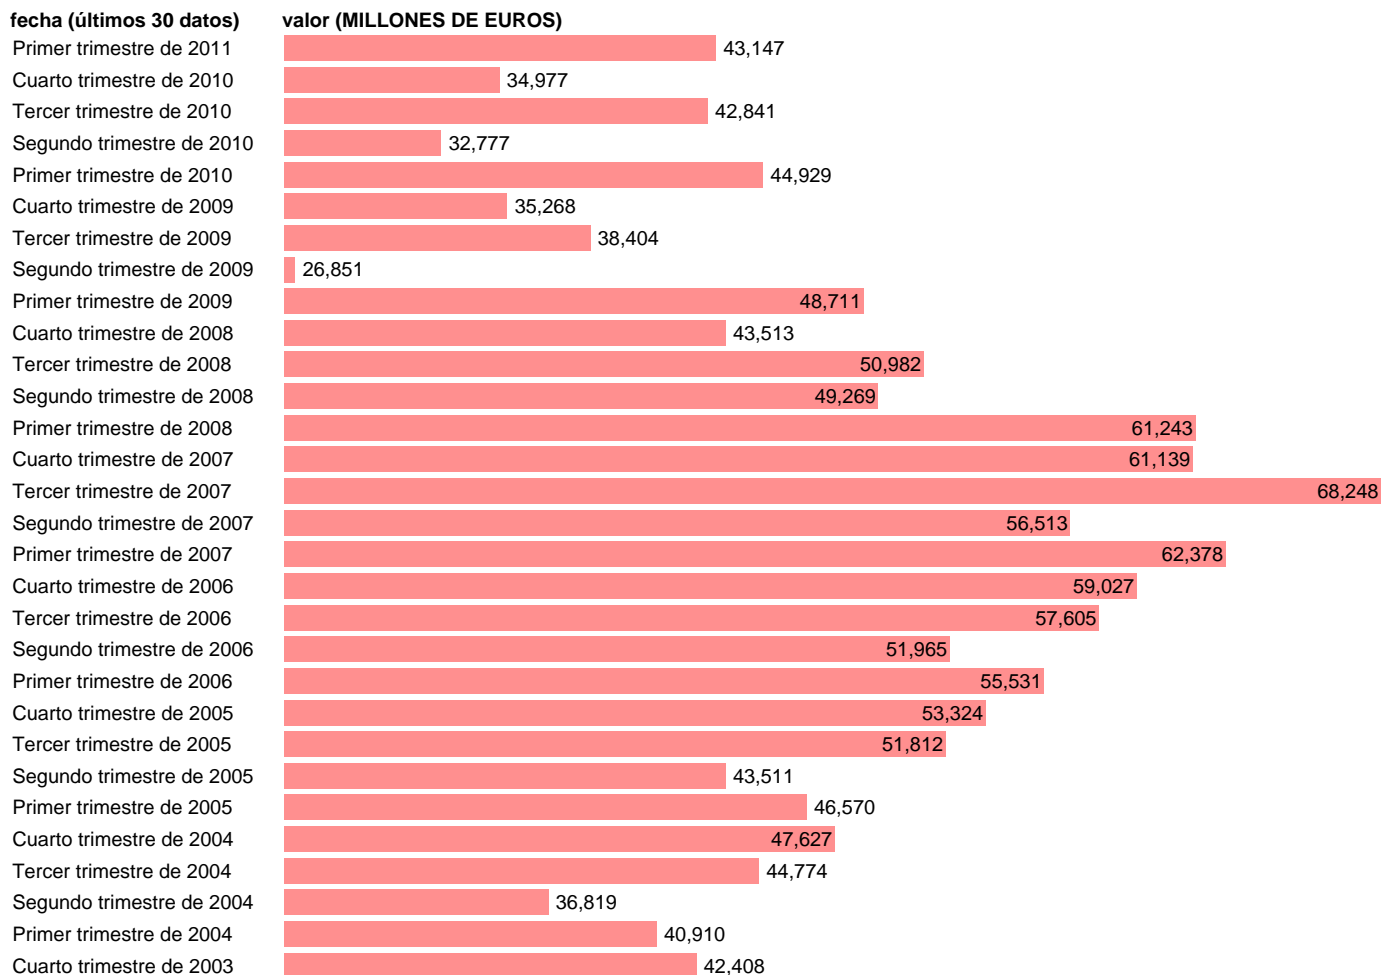

AA.PP. RENTA DISPONIBLE NETA

Estadística: [AA.PP. RENTA DISPONIBLE NETA](#)

Enlace permanente (Permalink): <https://tematicas.org/M1/9106041/>

Fuente: **INE (CTNFSI BASE 2000)**.

Frecuencia: **Trimestral**.

Unidades: **MILLONES DE EUROS**.

Datos disponibles desde **Primer trimestre de 2000** hasta **Primer trimestre de 2011**.

Valor más alto alcanzado en Tercer trimestre de 2007: **68248**.

Valor más bajo alcanzado en Tercer trimestre de 2000: **25531**.