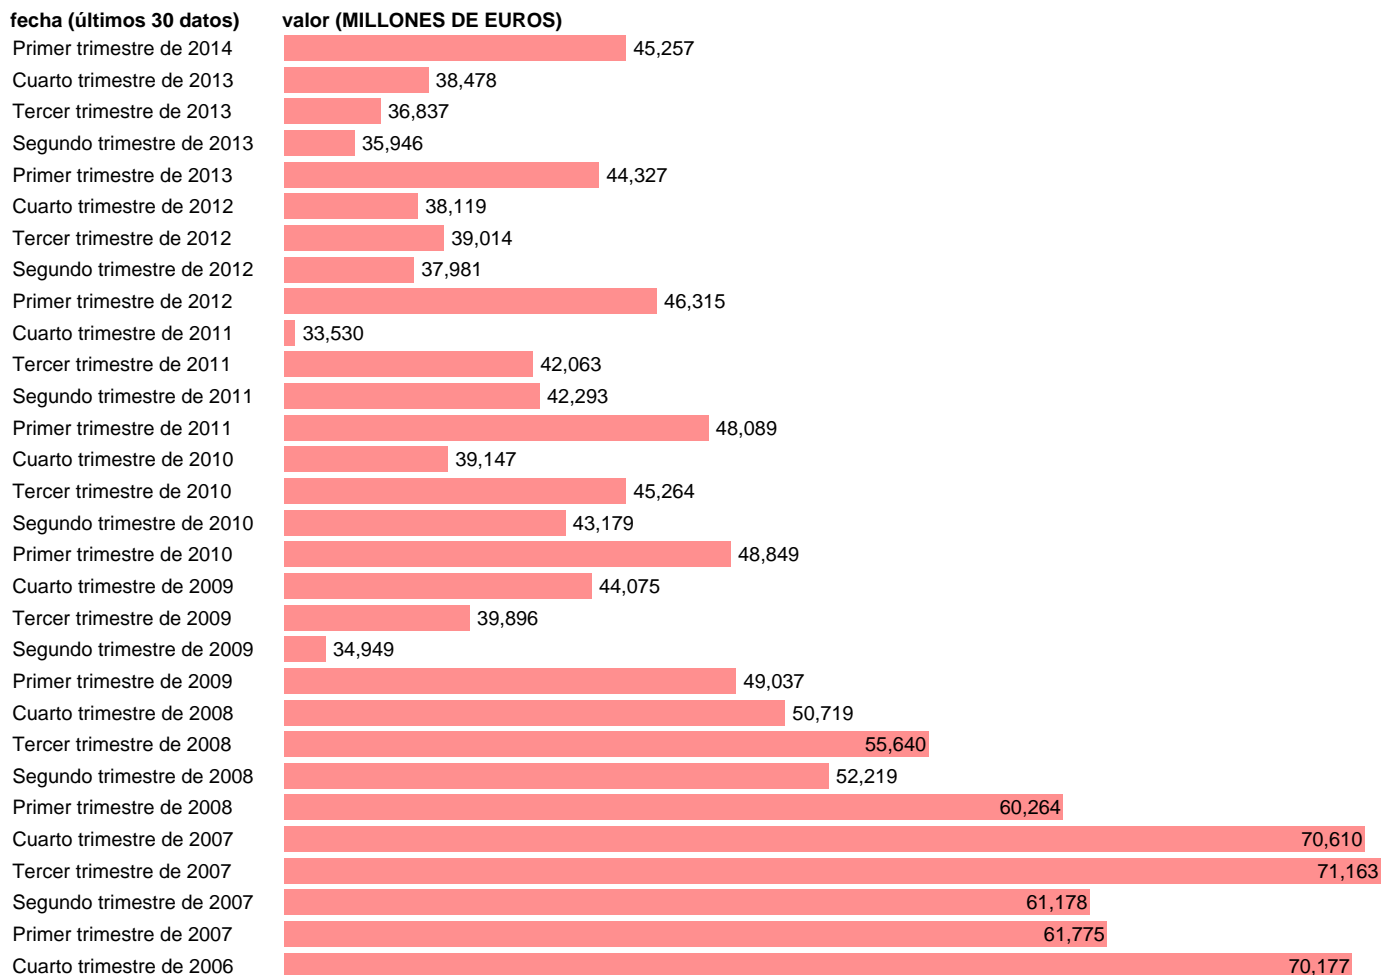

AA.PP. RENTA DISPONIBLE BRUTA

Estadística: [AA.PP. RENTA DISPONIBLE BRUTA](#)

Enlace permanente (Permalink): <https://tematicas.org/M1/9bh6040t/>

Fuente: **INE (CTNFSI - BASE 2008).**

Frecuencia: **Trimestral.**

Unidades: **MILLONES DE EUROS.**

Datos disponibles desde **Primer trimestre de 2000** hasta **Primer trimestre de 2014**.

Valor más alto alcanzado en Tercer trimestre de 2007: **71163**.

Valor más bajo alcanzado en Tercer trimestre de 2000: **27177**.