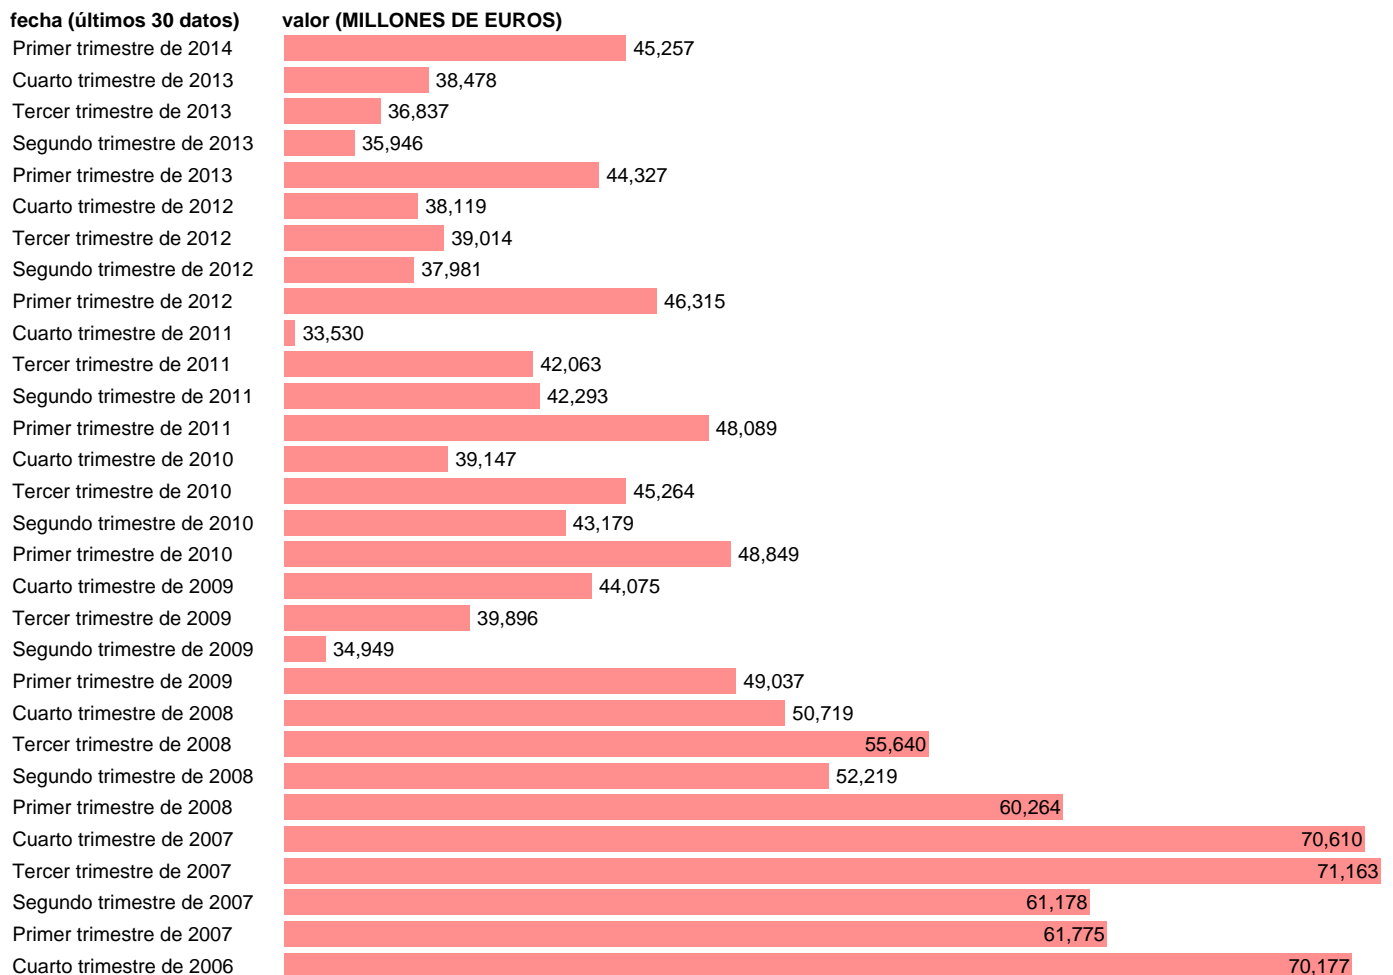

AA.PP. RENTA DISPONIBLE BRUTA

Estadística: [AA.PP. RENTA DISPONIBLE BRUTA](#)

Enlace permanente (Permalink): <https://tematicas.org/M1/91h6040t/>

Fuente: **INE (CTNFSI - BASE 2008).**

Frecuencia: **Trimestral.**

Unidades: **MILLONES DE EUROS.**

Datos disponibles desde **Primer trimestre de 2000** hasta **Primer trimestre de 2014.**

Valor más alto alcanzado en Tercer trimestre de 2007: **71163.**

Valor más bajo alcanzado en Tercer trimestre de 2000: **27177.**