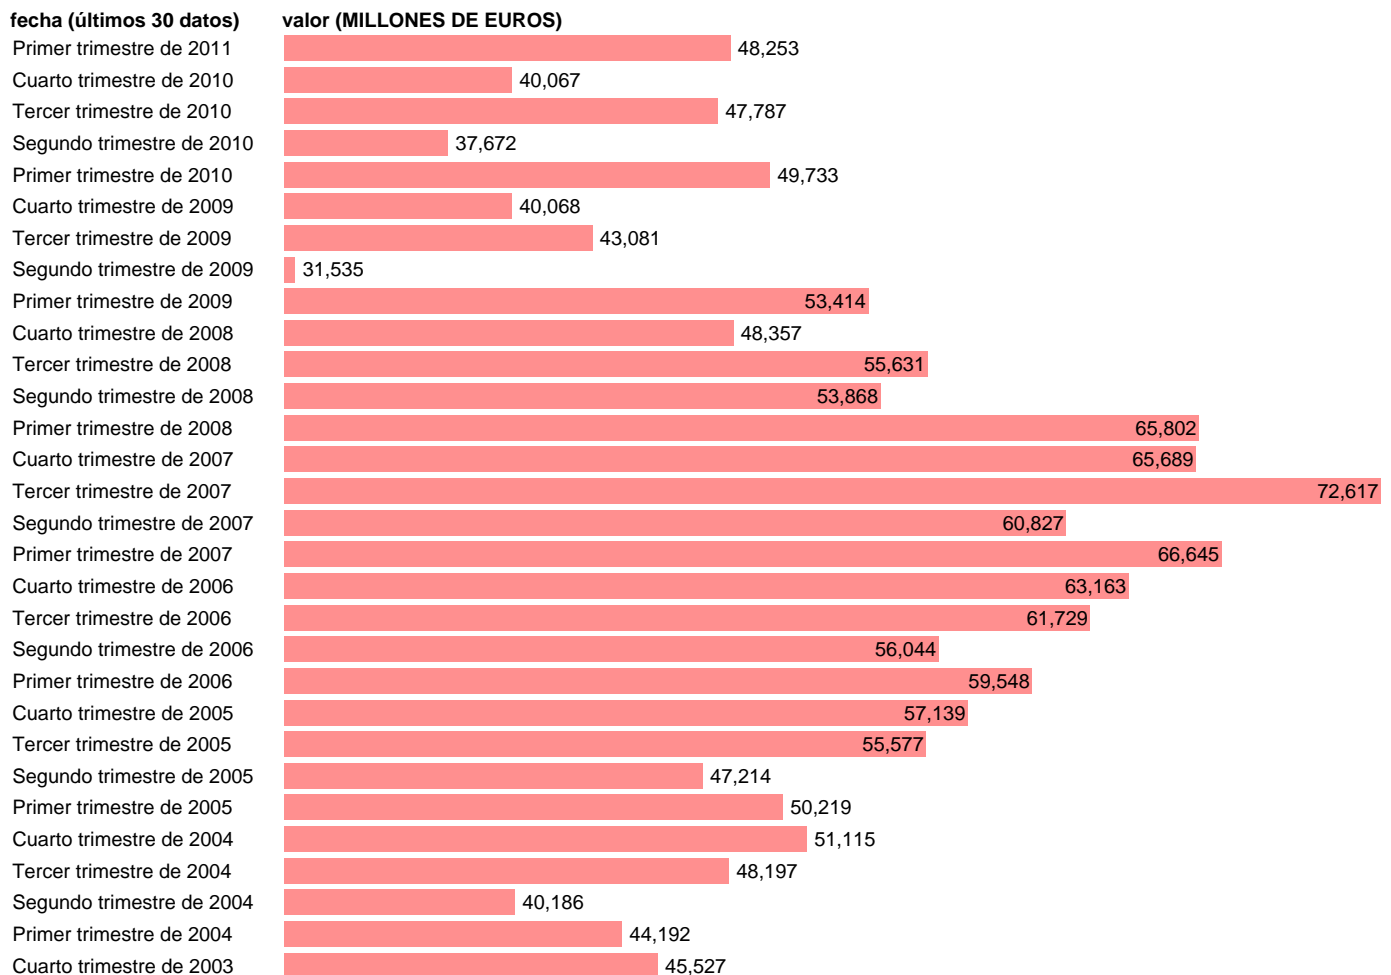

AA.PP. RENTA DISPONIBLE BRUTA

Estadística: [AA.PP. RENTA DISPONIBLE BRUTA](#)

Enlace permanente (Permalink): <https://tematicas.org/M1/91g6040t/>

Fuente: **INE (CTNFSI BASE 2000)**.

Frecuencia: **Trimestral**.

Unidades: **MILLONES DE EUROS**.

Datos disponibles desde **Primer trimestre de 2000** hasta **Primer trimestre de 2011**.

Valor más alto alcanzado en Tercer trimestre de 2007: **72617**.

Valor más bajo alcanzado en Tercer trimestre de 2000: **28023**.