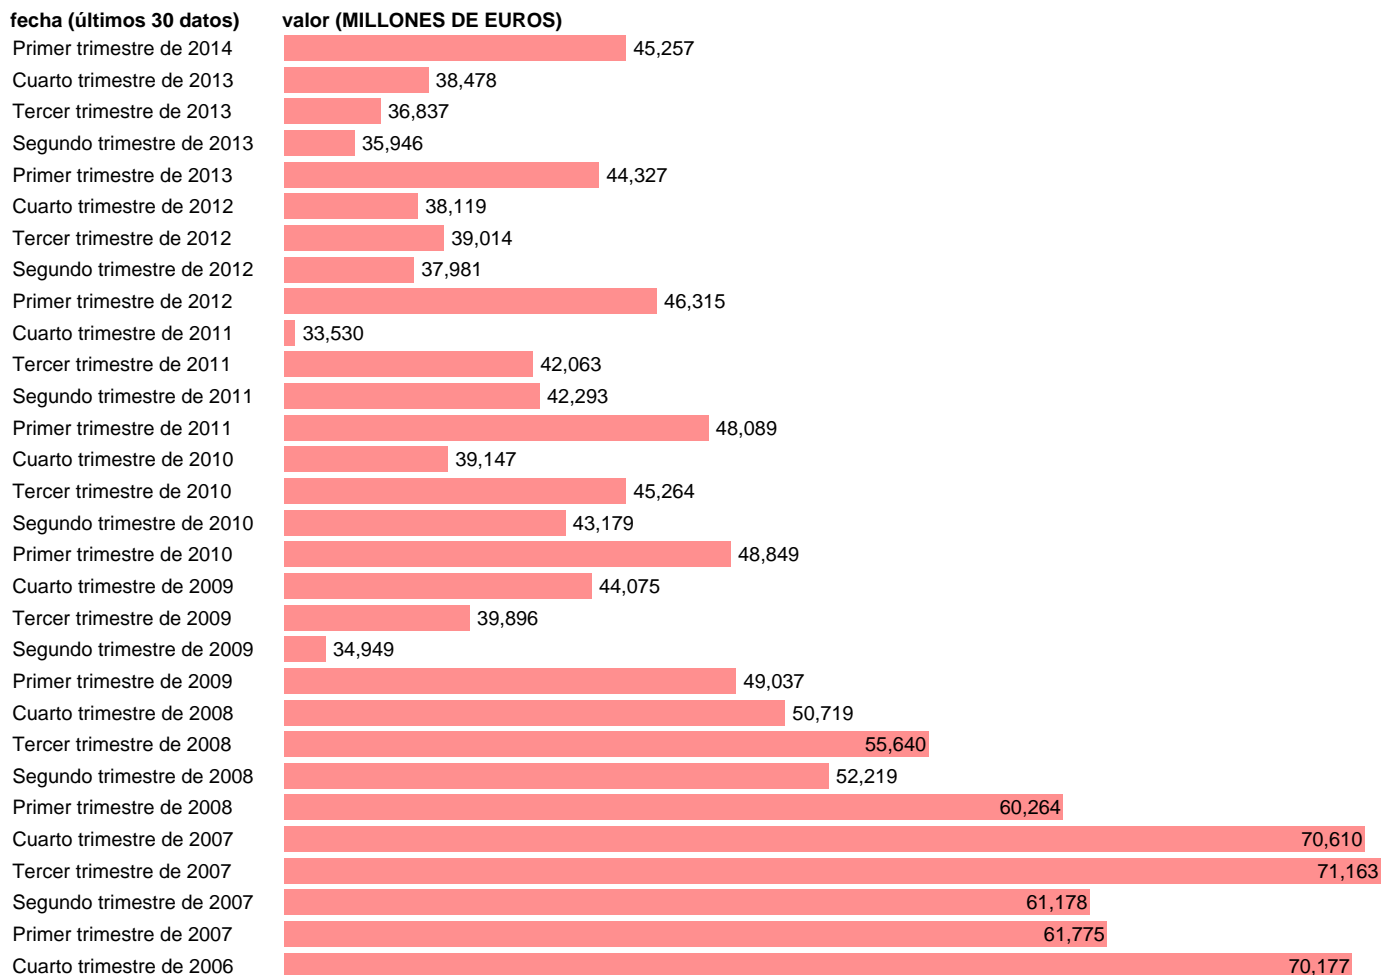

## AA.PP. RENTA DISPONIBLE BRUTA

Estadística: [AA.PP. RENTA DISPONIBLE BRUTA](#)

Enlace permanente (Permalink): <https://tematicas.org/M1/9186040/>

Fuente: **INE (CTNFSI - BASE 2008).**

Frecuencia: **Trimestral.**

Unidades: **MILLONES DE EUROS.**

Datos disponibles desde **Primer trimestre de 2000** hasta **Primer trimestre de 2014**.

Valor más alto alcanzado en Tercer trimestre de 2007: **71163**.

Valor más bajo alcanzado en Tercer trimestre de 2000: **27177**.