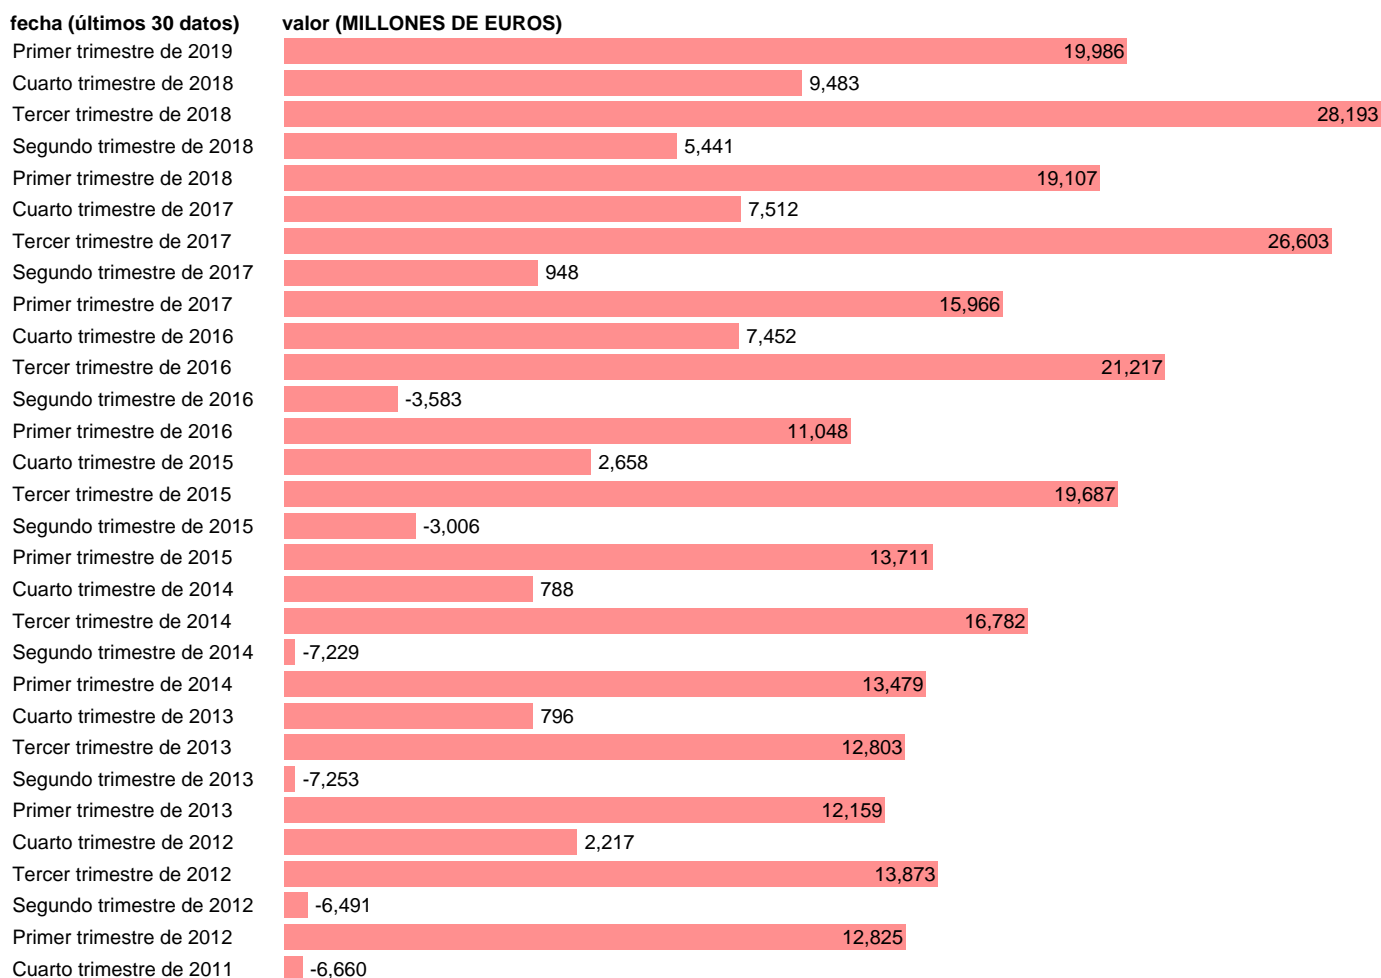

AA.PP. RENTA DISPONIBLE AJUSTADA NETA

Estadística: [AA.PP. RENTA DISPONIBLE AJUSTADA NETA](#)

Enlace permanente (Permalink): <https://tematicas.org/M1/9bj6043t/>

Fuente: **INE (CTNFSI - BASE 2010).**

Frecuencia: **Trimestral.**

Unidades: **MILLONES DE EUROS.**

Datos disponibles desde **Primer trimestre de 1999** hasta **Primer trimestre de 2019**.

Valor más alto alcanzado en Tercer trimestre de 2007: **47606**.

Valor más bajo alcanzado en Segundo trimestre de 2009: **-9356**.