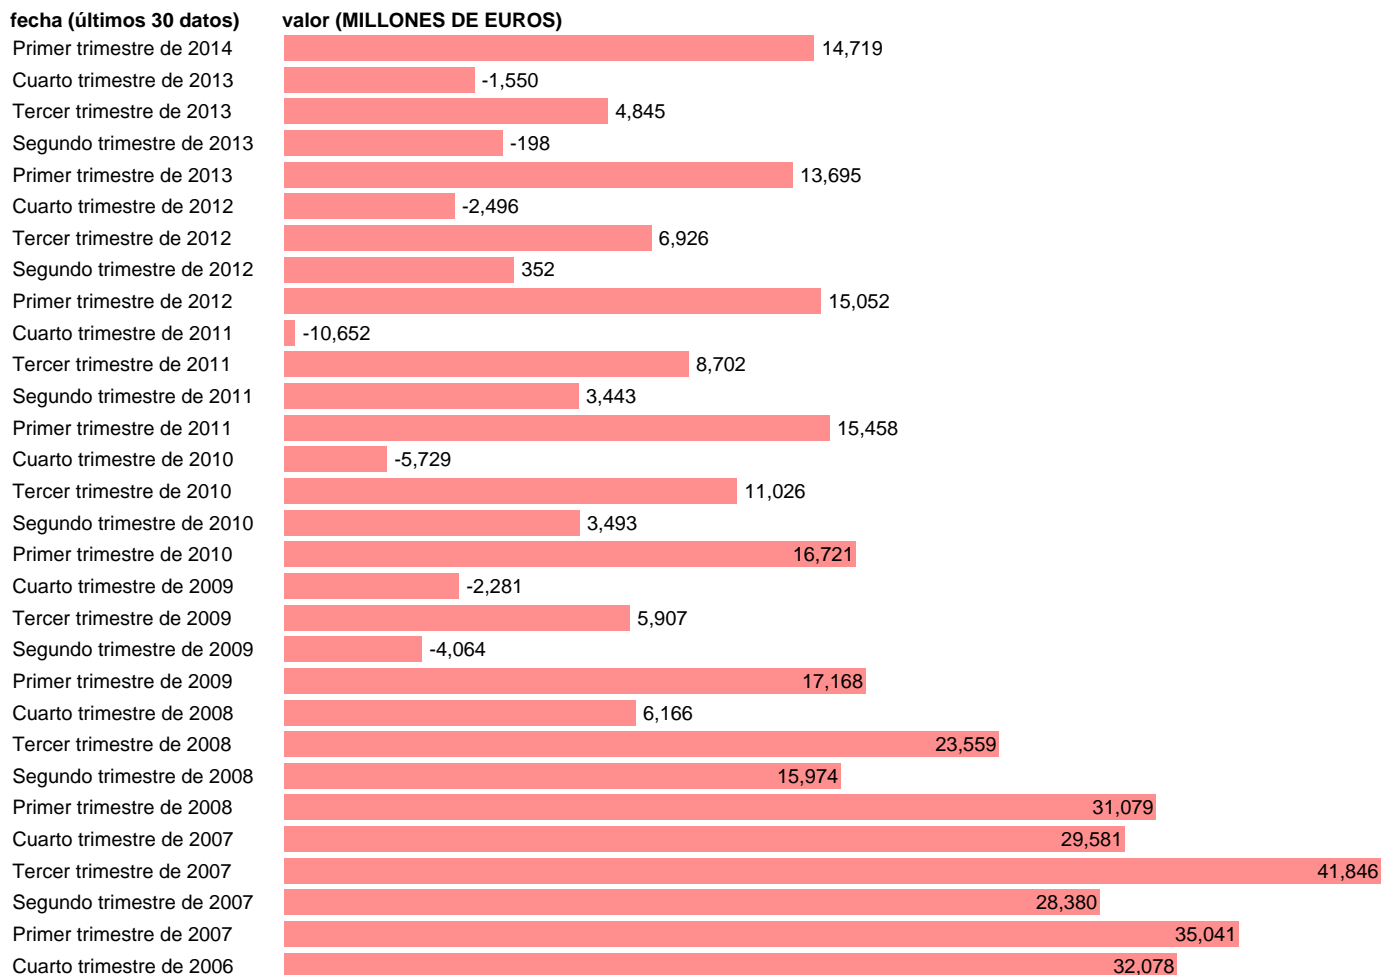

AA.PP. RENTA DISPONIBLE AJUSTADA NETA

Estadística: [AA.PP. RENTA DISPONIBLE AJUSTADA NETA](#)

Enlace permanente (Permalink): <https://tematicas.org/M1/9bh6043t/>

Fuente: **INE (CTNFSI - BASE 2008).**

Frecuencia: **Trimestral.**

Unidades: **MILLONES DE EUROS.**

Datos disponibles desde **Primer trimestre de 2000** hasta **Primer trimestre de 2014**.

Valor más alto alcanzado en Tercer trimestre de 2007: **41846**.

Valor más bajo alcanzado en Cuarto trimestre de 2011: **-10652**.