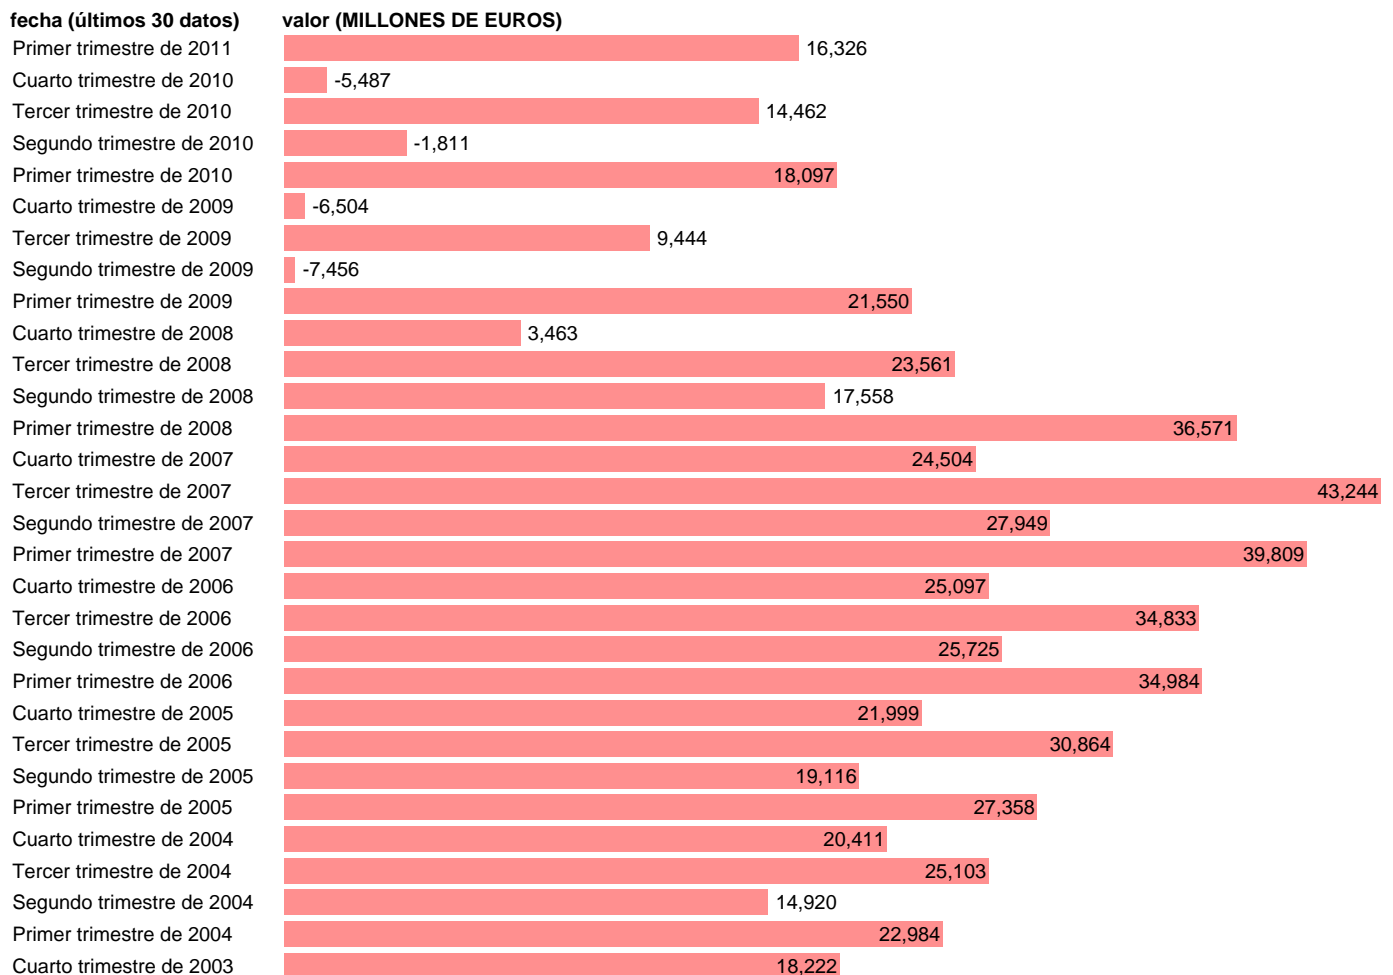

AA.PP. RENTA DISPONIBLE AJUSTADA NETA

Estadística: [AA.PP. RENTA DISPONIBLE AJUSTADA NETA](#)

Enlace permanente (Permalink): <https://tematicas.org/M1/9bg6043t/>

Fuente: **INE (CTNFSI BASE 2000)**.

Frecuencia: **Trimestral**.

Unidades: **MILLONES DE EUROS**.

Datos disponibles desde **Primer trimestre de 2000** hasta **Primer trimestre de 2011**.

Valor más alto alcanzado en Tercer trimestre de 2007: **43244**.

Valor más bajo alcanzado en Segundo trimestre de 2009: **-7456**.