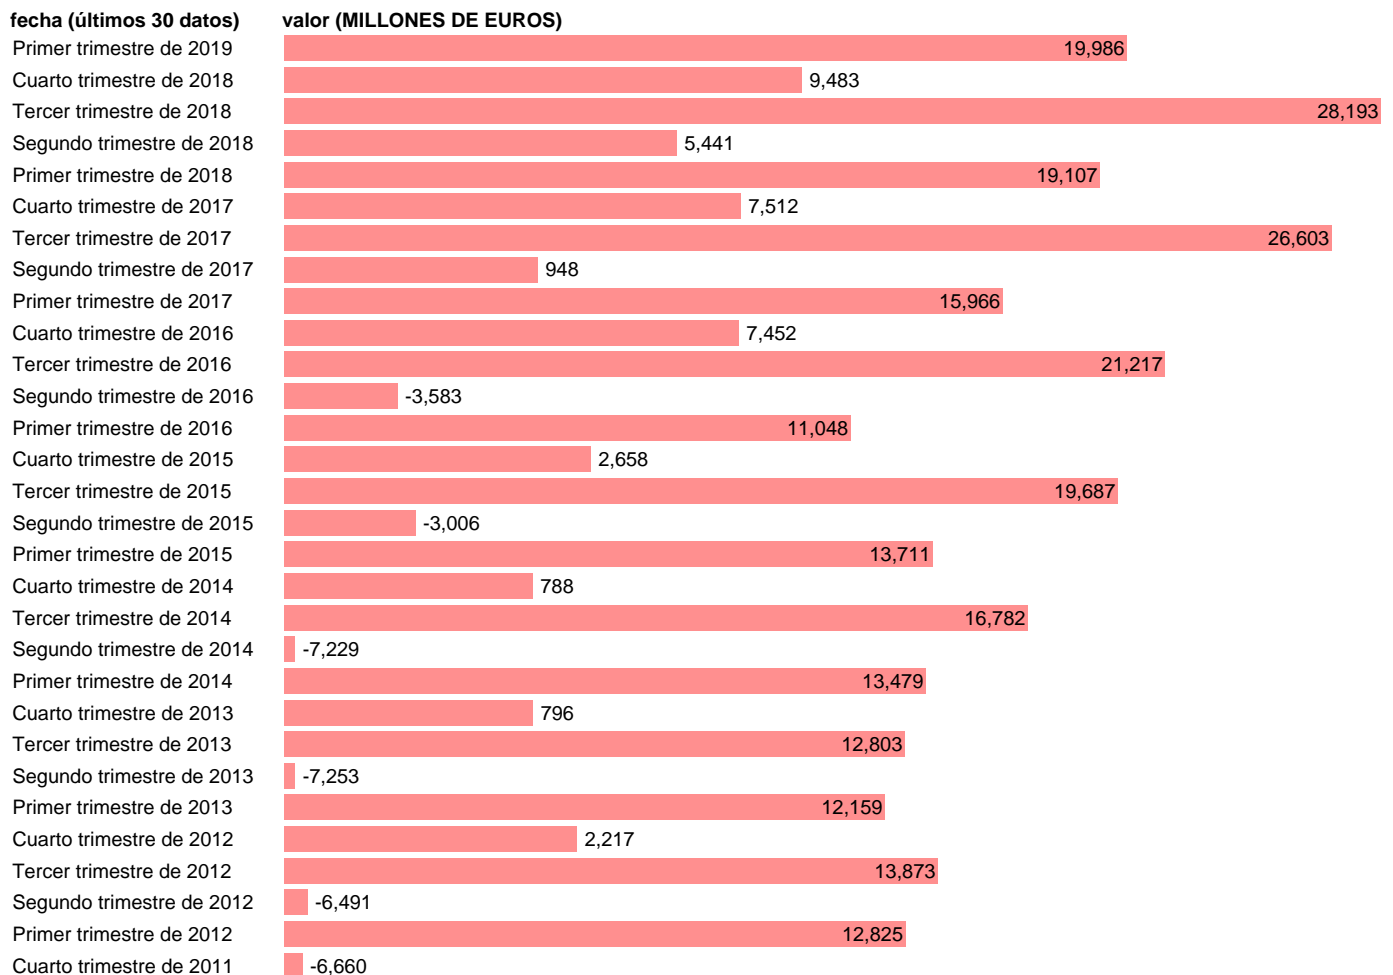

AA.PP. RENTA DISPONIBLE AJUSTADA NETA

Estadística: [AA.PP. RENTA DISPONIBLE AJUSTADA NETA](#)

Enlace permanente (Permalink): <https://tematicas.org/M1/91j6043t/>

Fuente: **INE (CTNFSI - BASE 2010).**

Frecuencia: **Trimestral.**

Unidades: **MILLONES DE EUROS.**

Datos disponibles desde **Primer trimestre de 1999** hasta **Primer trimestre de 2019.**

Valor más alto alcanzado en Tercer trimestre de 2007: **47606.**

Valor más bajo alcanzado en Segundo trimestre de 2009: **-9356.**