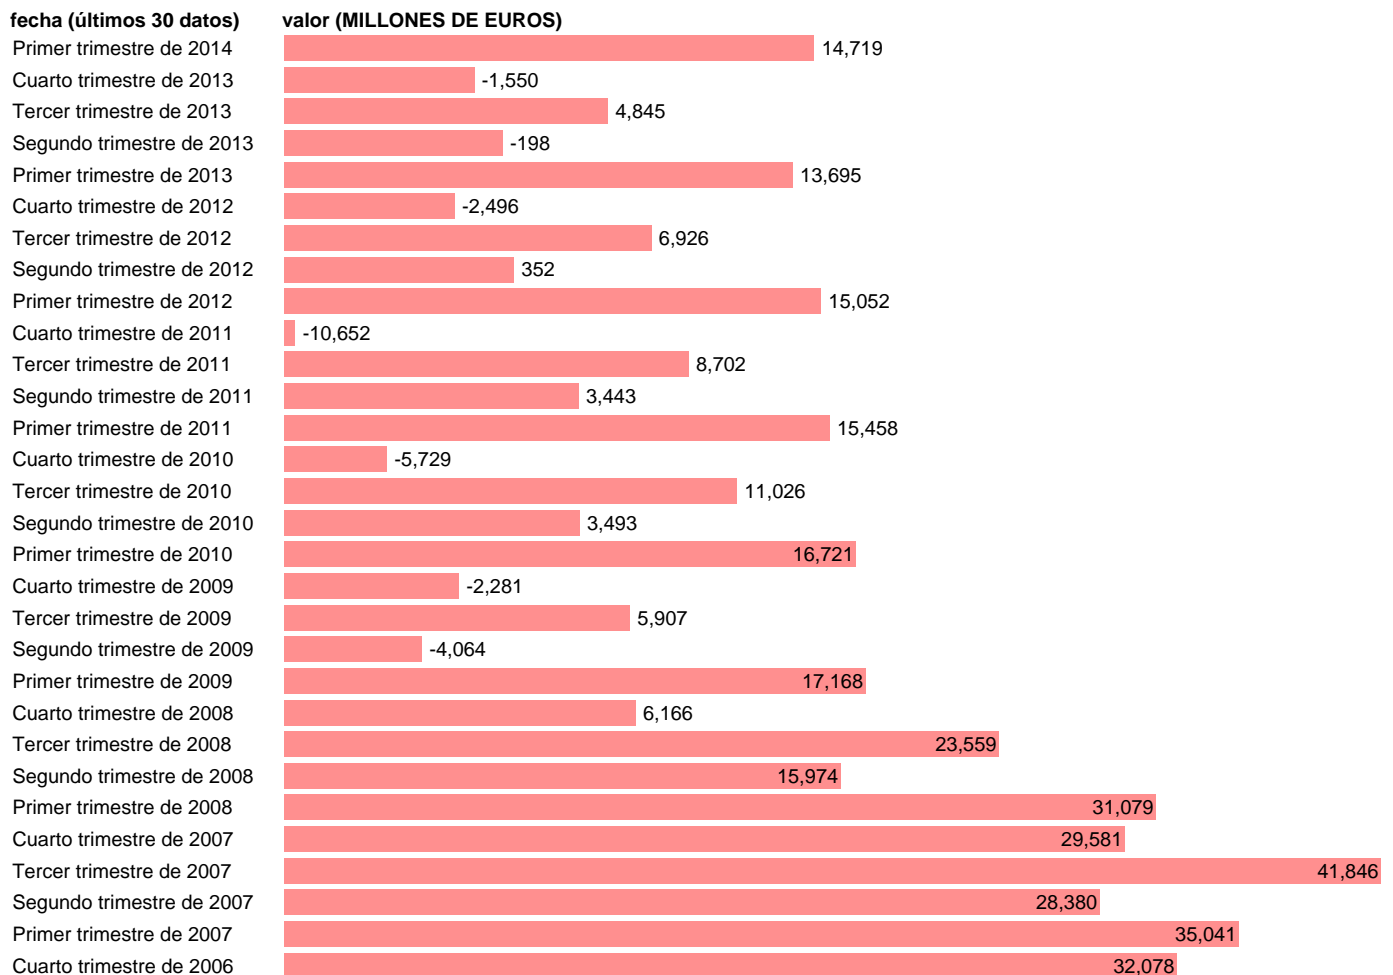

AA.PP. RENTA DISPONIBLE AJUSTADA NETA

Estadística: [AA.PP. RENTA DISPONIBLE AJUSTADA NETA](#)

Enlace permanente (Permalink): <https://tematicas.org/M1/91h6043t/>

Fuente: **INE (CTNFSI - BASE 2008).**

Frecuencia: **Trimestral.**

Unidades: **MILLONES DE EUROS.**

Datos disponibles desde **Primer trimestre de 2000** hasta **Primer trimestre de 2014**.

Valor más alto alcanzado en Tercer trimestre de 2007: **41846**.

Valor más bajo alcanzado en Cuarto trimestre de 2011: **-10652**.