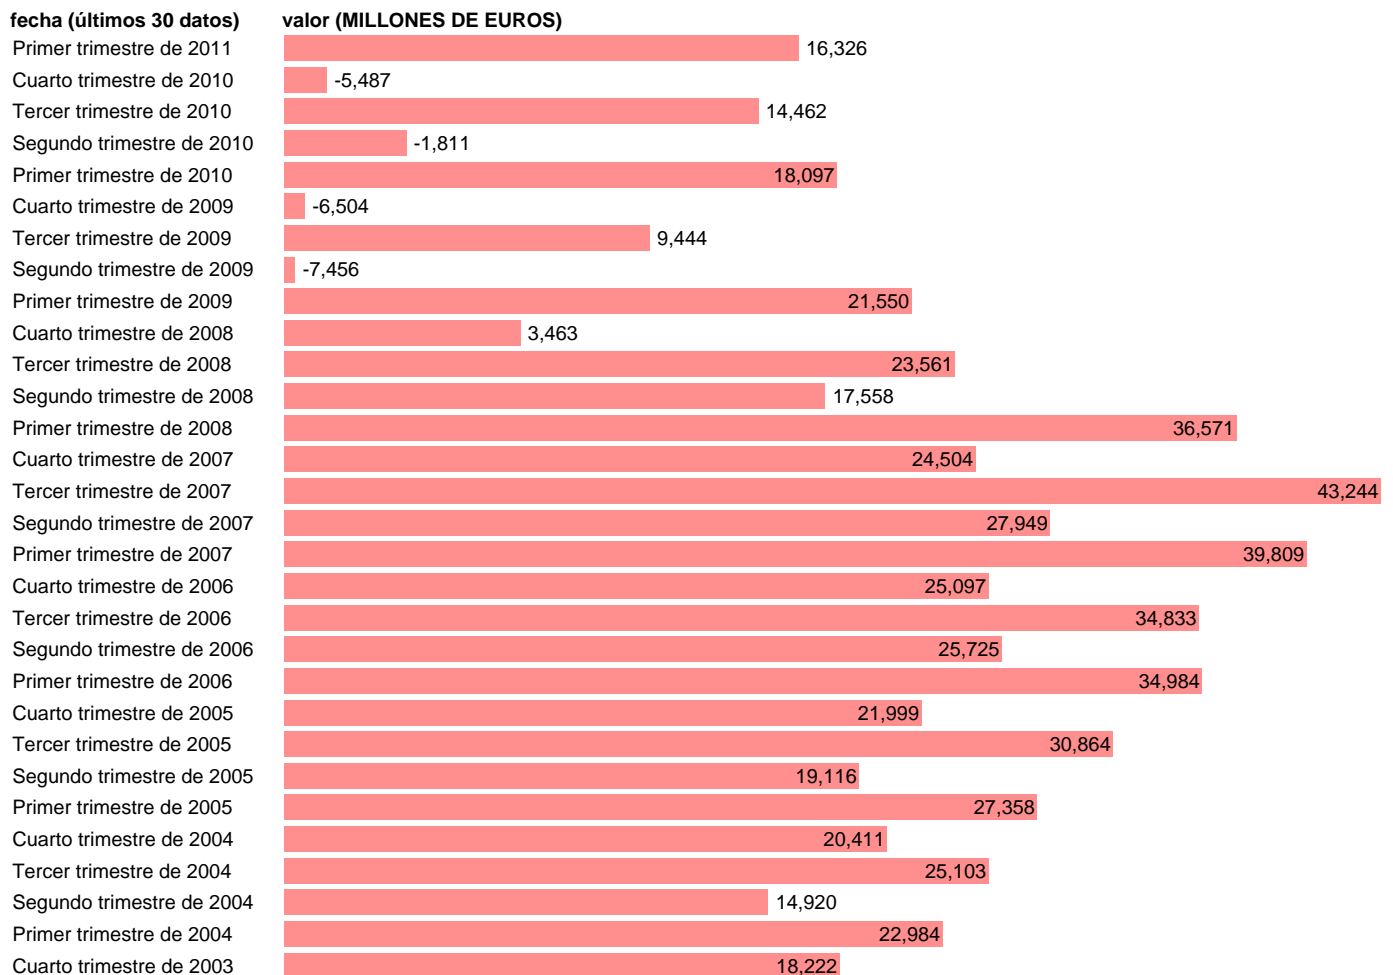

AA.PP. RENTA DISPONIBLE AJUSTADA NETA

Estadística: [AA.PP. RENTA DISPONIBLE AJUSTADA NETA](#)

Enlace permanente (Permalink): <https://tematicas.org/M1/91g6043t/>

Fuente: **INE (CTNFSI BASE 2000)**.

Frecuencia: **Trimestral**.

Unidades: **MILLONES DE EUROS**.

Datos disponibles desde **Primer trimestre de 2000** hasta **Primer trimestre de 2011**.

Valor más alto alcanzado en Tercer trimestre de 2007: **43244**.

Valor más bajo alcanzado en Segundo trimestre de 2009: **-7456**.