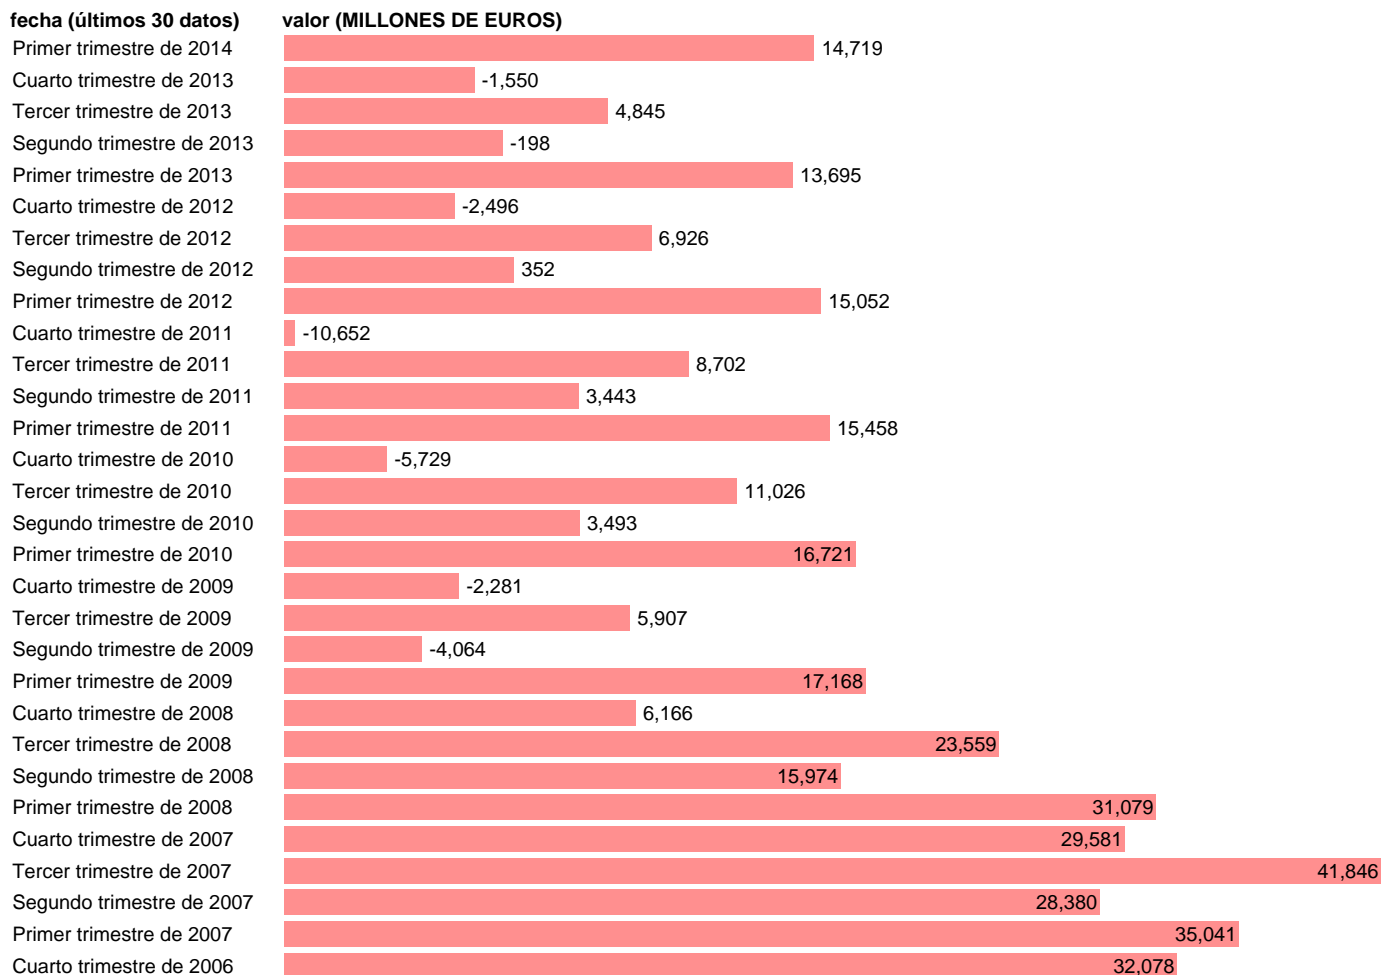

AA.PP. RENTA DISPONIBLE AJUSTADA NETA

Estadística: [AA.PP. RENTA DISPONIBLE AJUSTADA NETA](#)

Enlace permanente (Permalink): <https://tematicas.org/M1/9186043t/>

Fuente: **INE (CTNFSI - BASE 2008).**

Frecuencia: **Trimestral.**

Unidades: **MILLONES DE EUROS.**

Datos disponibles desde **Primer trimestre de 2000** hasta **Primer trimestre de 2014**.

Valor más alto alcanzado en Tercer trimestre de 2007: **41846**.

Valor más bajo alcanzado en Cuarto trimestre de 2011: **-10652**.