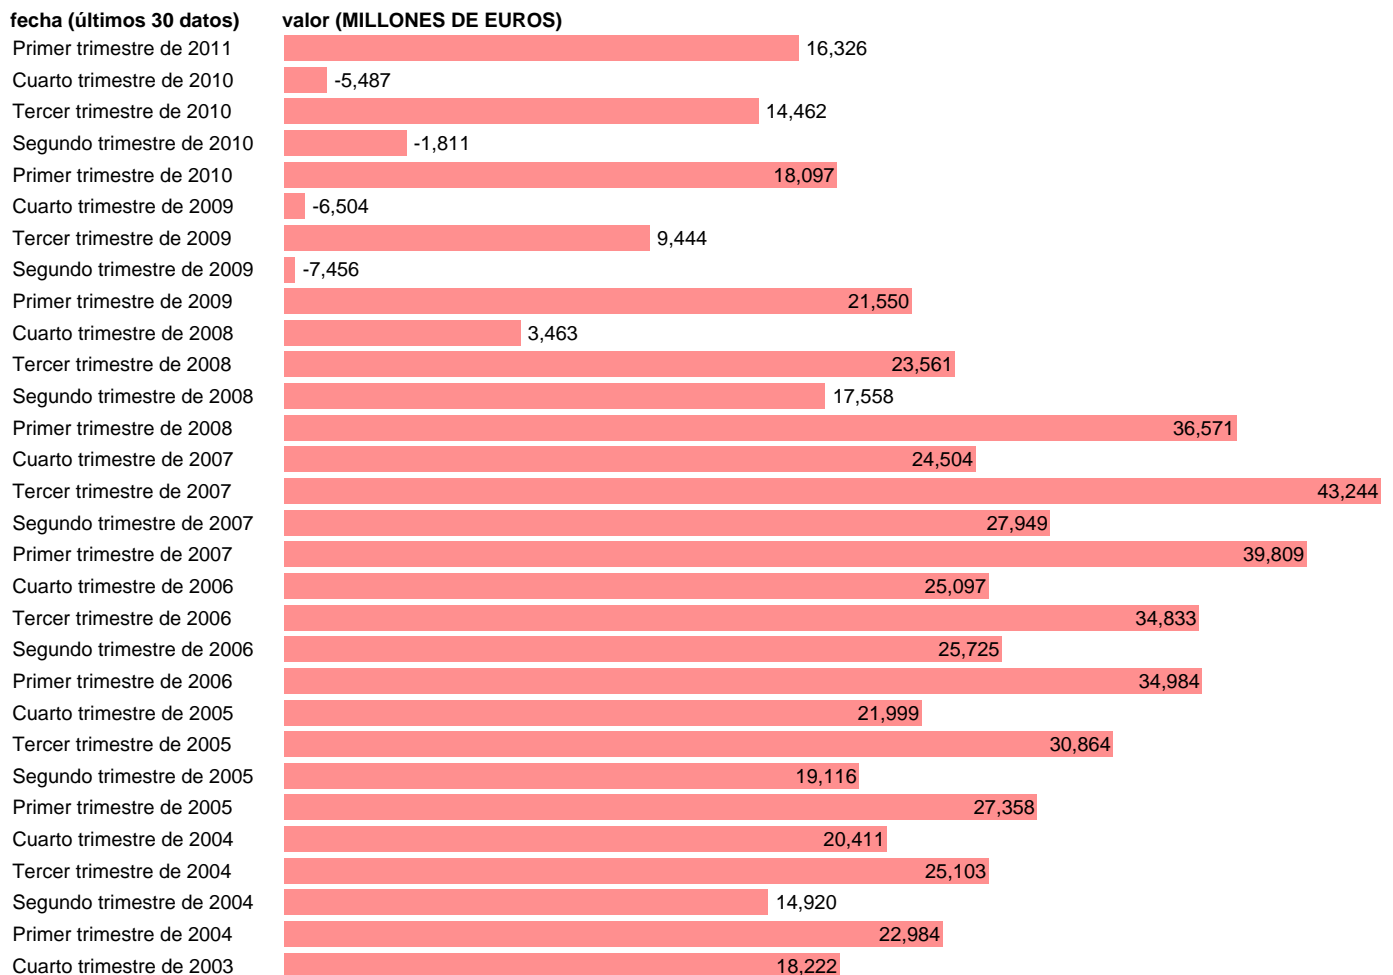

AA.PP. RENTA DISPONIBLE AJUSTADA NETA

Estadística: [AA.PP. RENTA DISPONIBLE AJUSTADA NETA](#)

Enlace permanente (Permalink): <https://tematicas.org/M1/9106043t/>

Fuente: **INE (CTNFSI BASE 2000)**.

Frecuencia: **Trimestral**.

Unidades: **MILLONES DE EUROS**.

Datos disponibles desde **Primer trimestre de 2000** hasta **Primer trimestre de 2011**.

Valor más alto alcanzado en Tercer trimestre de 2007: **43244**.

Valor más bajo alcanzado en Segundo trimestre de 2009: **-7456**.