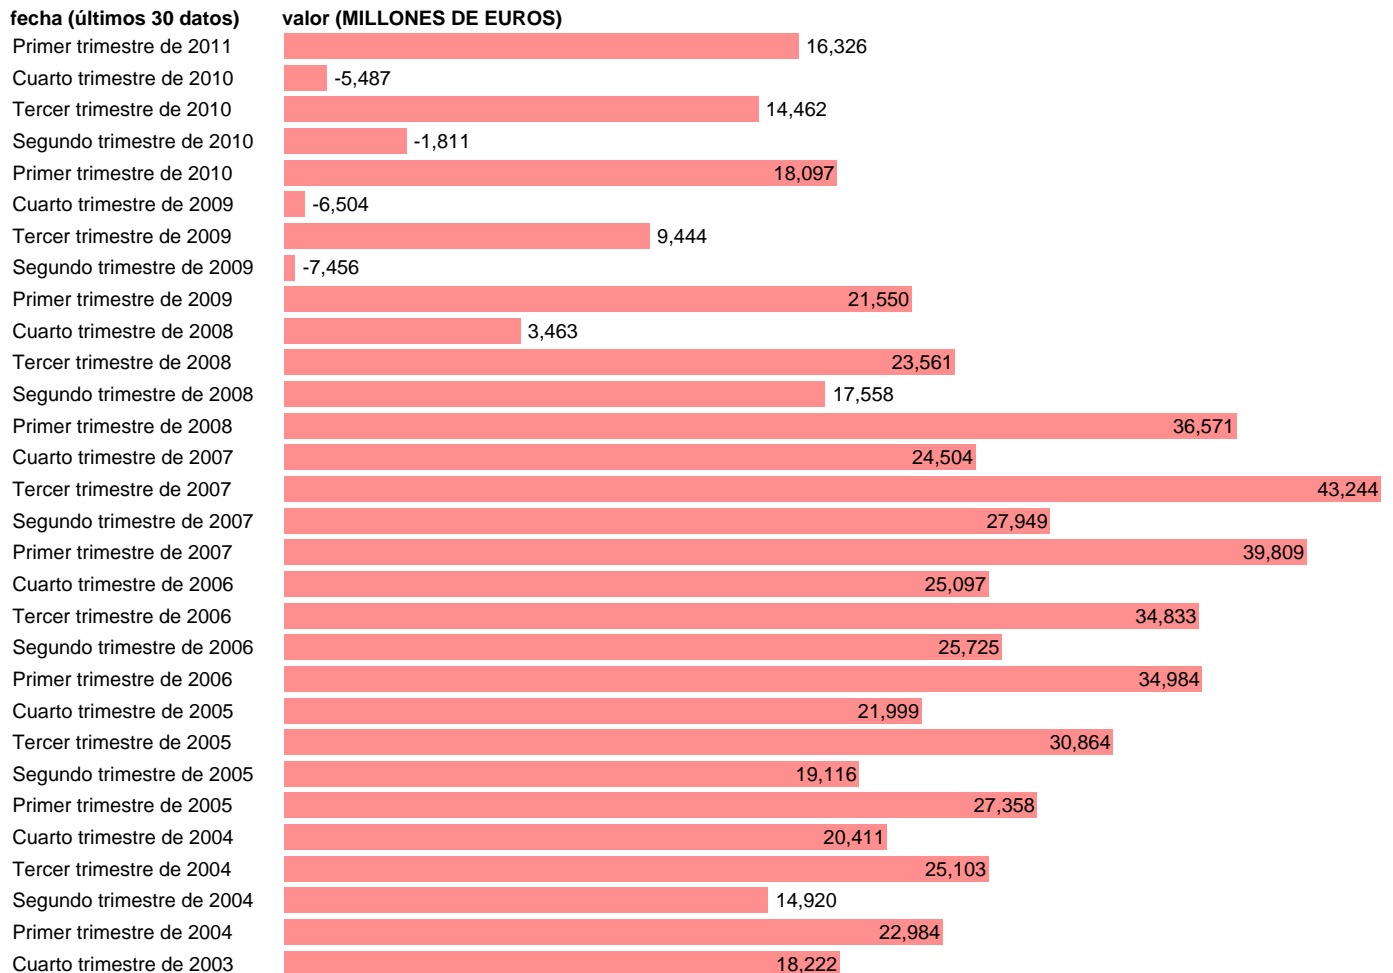

## AA.PP. RENTA DISPONIBLE AJUSTADA NETA

Estadística: [AA.PP. RENTA DISPONIBLE AJUSTADA NETA](#)

Enlace permanente (Permalink): <https://tematicas.org/M1/916043t/>

Fuente: **INE (CTNFSI BASE 2000)**.

Frecuencia: **Trimestral**.

Unidades: **MILLONES DE EUROS**.

Datos disponibles desde **Primer trimestre de 2000** hasta **Primer trimestre de 2011**.

Valor más alto alcanzado en Tercer trimestre de 2007: **43244**.

Valor más bajo alcanzado en Segundo trimestre de 2009: **-7456**.