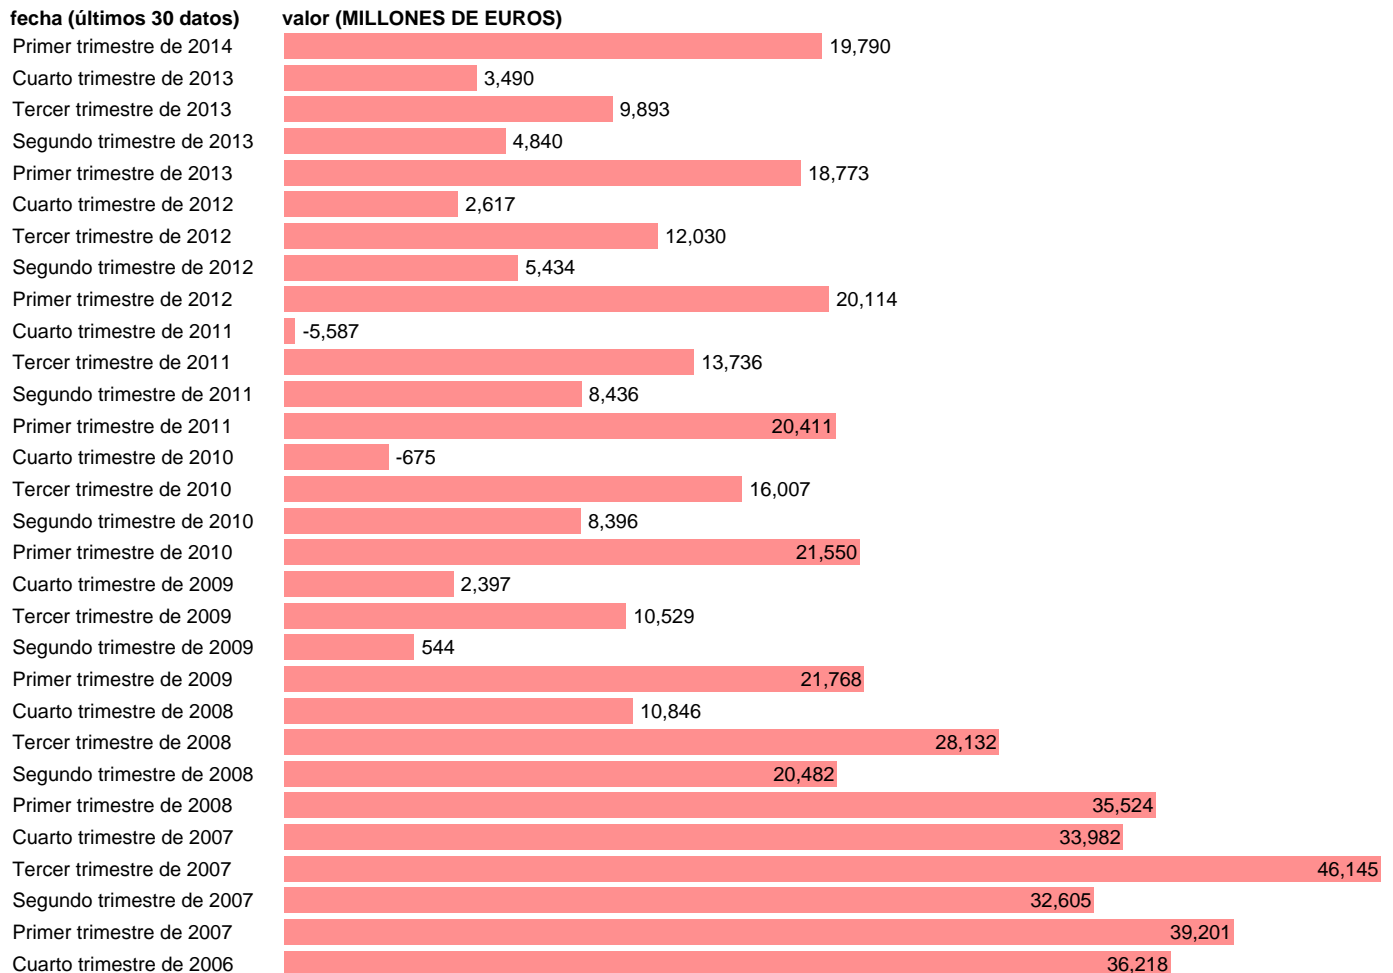

AA.PP. RENTA DISPONIBLE AJUSTADA BRUTA

Estadística: [AA.PP. RENTA DISPONIBLE AJUSTADA BRUTA](#)

Enlace permanente (Permalink): <https://tematicas.org/M1/9bh6042t/>

Fuente: **INE (CTNFSI - BASE 2008).**

Frecuencia: **Trimestral.**

Unidades: **MILLONES DE EUROS.**

Datos disponibles desde **Primer trimestre de 2000** hasta **Primer trimestre de 2014.**

Valor más alto alcanzado en Tercer trimestre de 2007: **46145.**

Valor más bajo alcanzado en Cuarto trimestre de 2011: **-5587.**