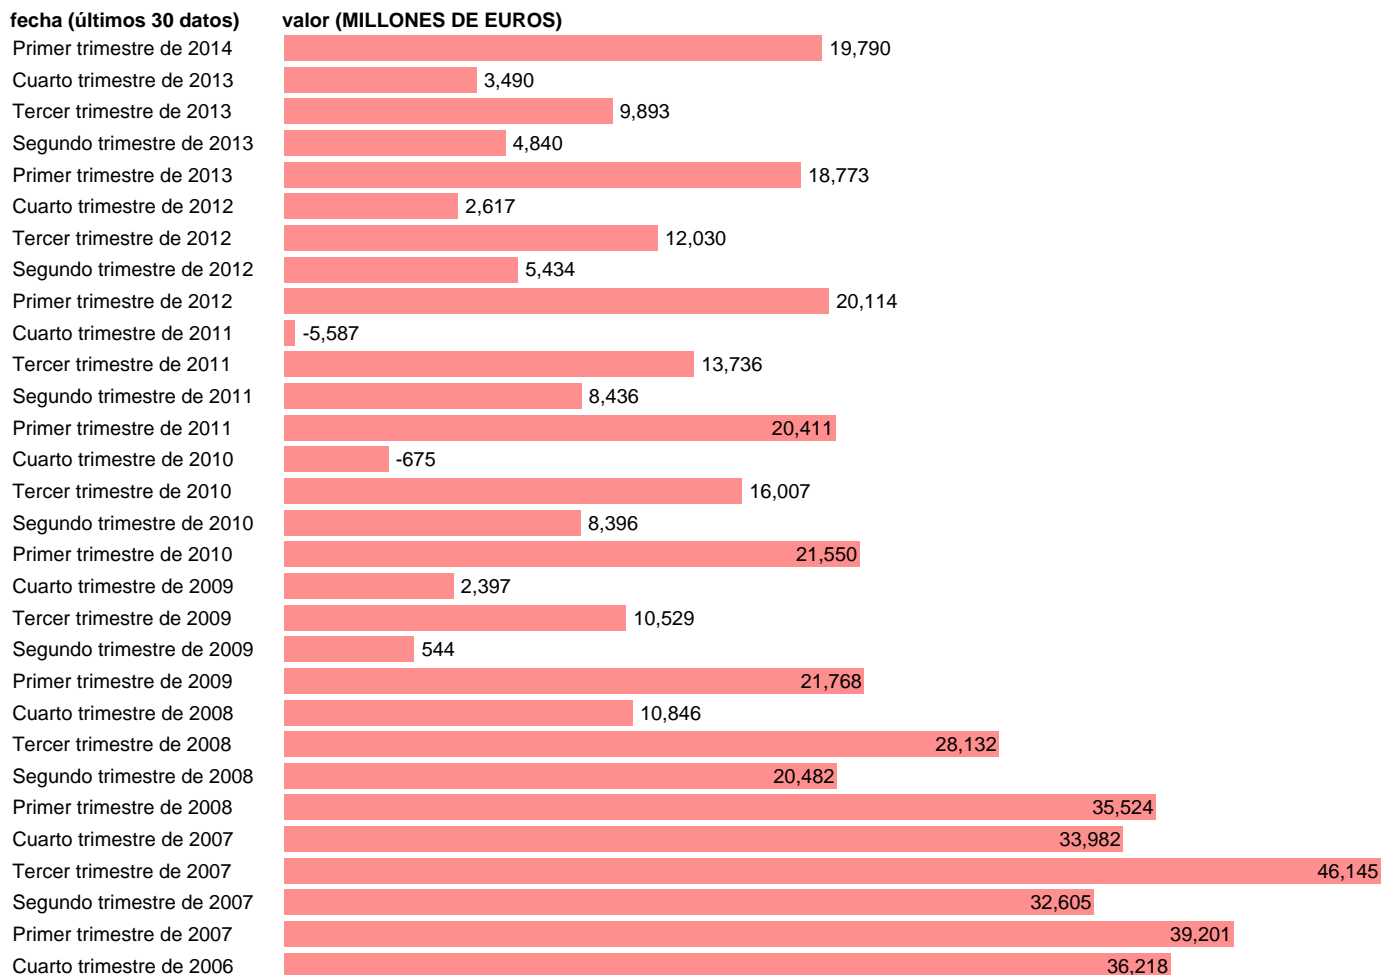

AA.PP. RENTA DISPONIBLE AJUSTADA BRUTA

Estadística: [AA.PP. RENTA DISPONIBLE AJUSTADA BRUTA](#)

Enlace permanente (Permalink): <https://tematicas.org/M1/91h6042t/>

Fuente: **INE (CTNFSI - BASE 2008).**

Frecuencia: **Trimestral.**

Unidades: **MILLONES DE EUROS.**

Datos disponibles desde **Primer trimestre de 2000** hasta **Primer trimestre de 2014**.

Valor más alto alcanzado en Tercer trimestre de 2007: **46145**.

Valor más bajo alcanzado en Cuarto trimestre de 2011: **-5587**.