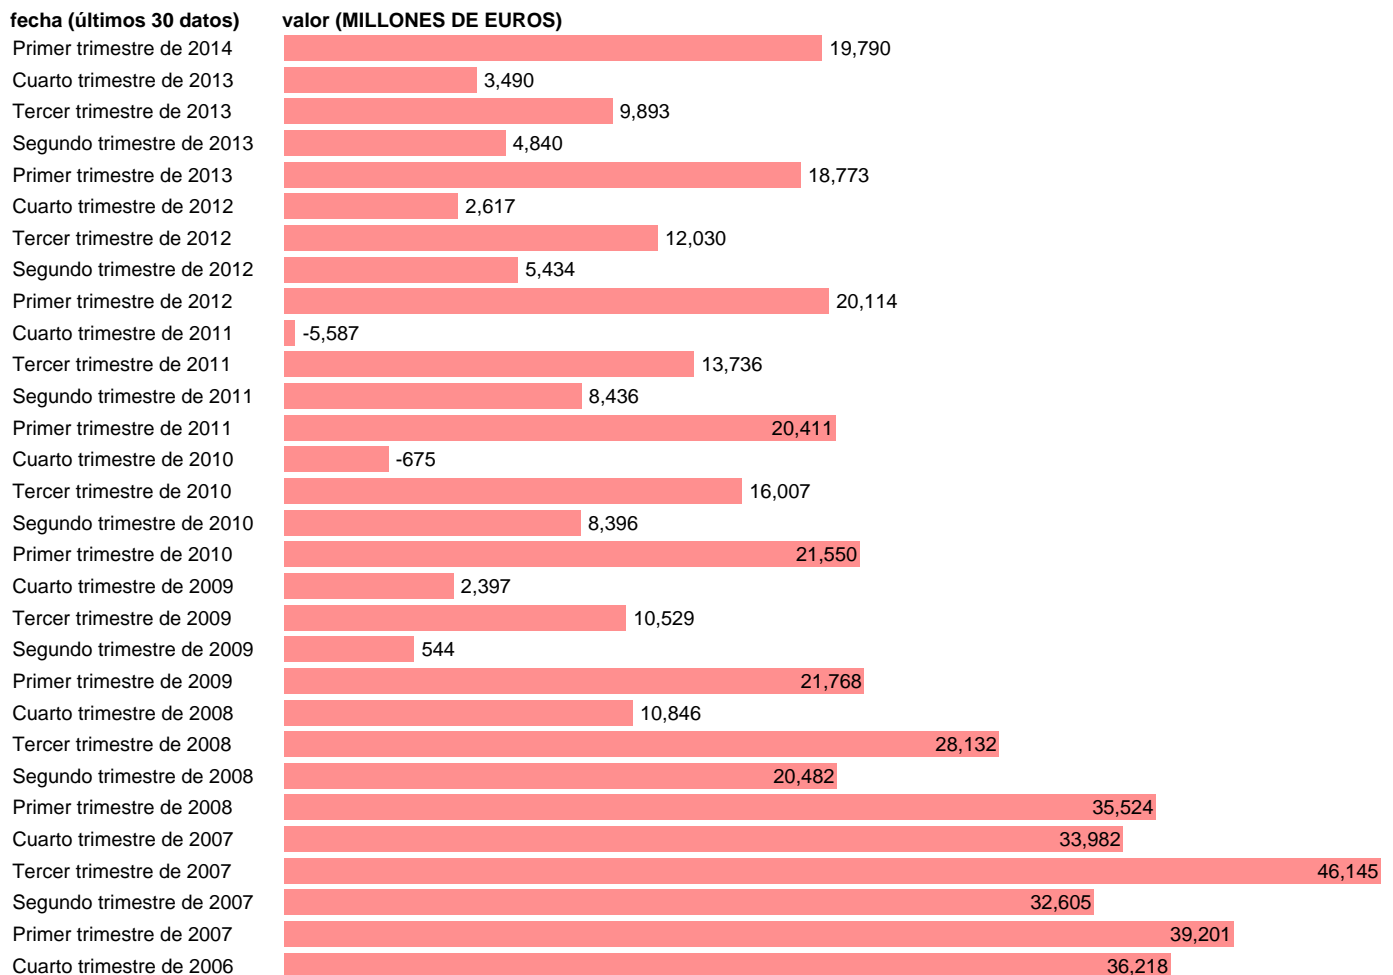

AA.PP. RENTA DISPONIBLE AJUSTADA BRUTA

Estadística: [AA.PP. RENTA DISPONIBLE AJUSTADA BRUTA](#)

Enlace permanente (Permalink): <https://tematicas.org/M1/9186042/>

Fuente: **INE (CTNFSI - BASE 2008).**

Frecuencia: **Trimestral.**

Unidades: **MILLONES DE EUROS.**

Datos disponibles desde **Primer trimestre de 2000** hasta **Primer trimestre de 2014**.

Valor más alto alcanzado en Tercer trimestre de 2007: **46145**.

Valor más bajo alcanzado en Cuarto trimestre de 2011: **-5587**.

[Pulse aquí](#) para acceder a los datos completos actualizados y a la representación gráfica estadística.