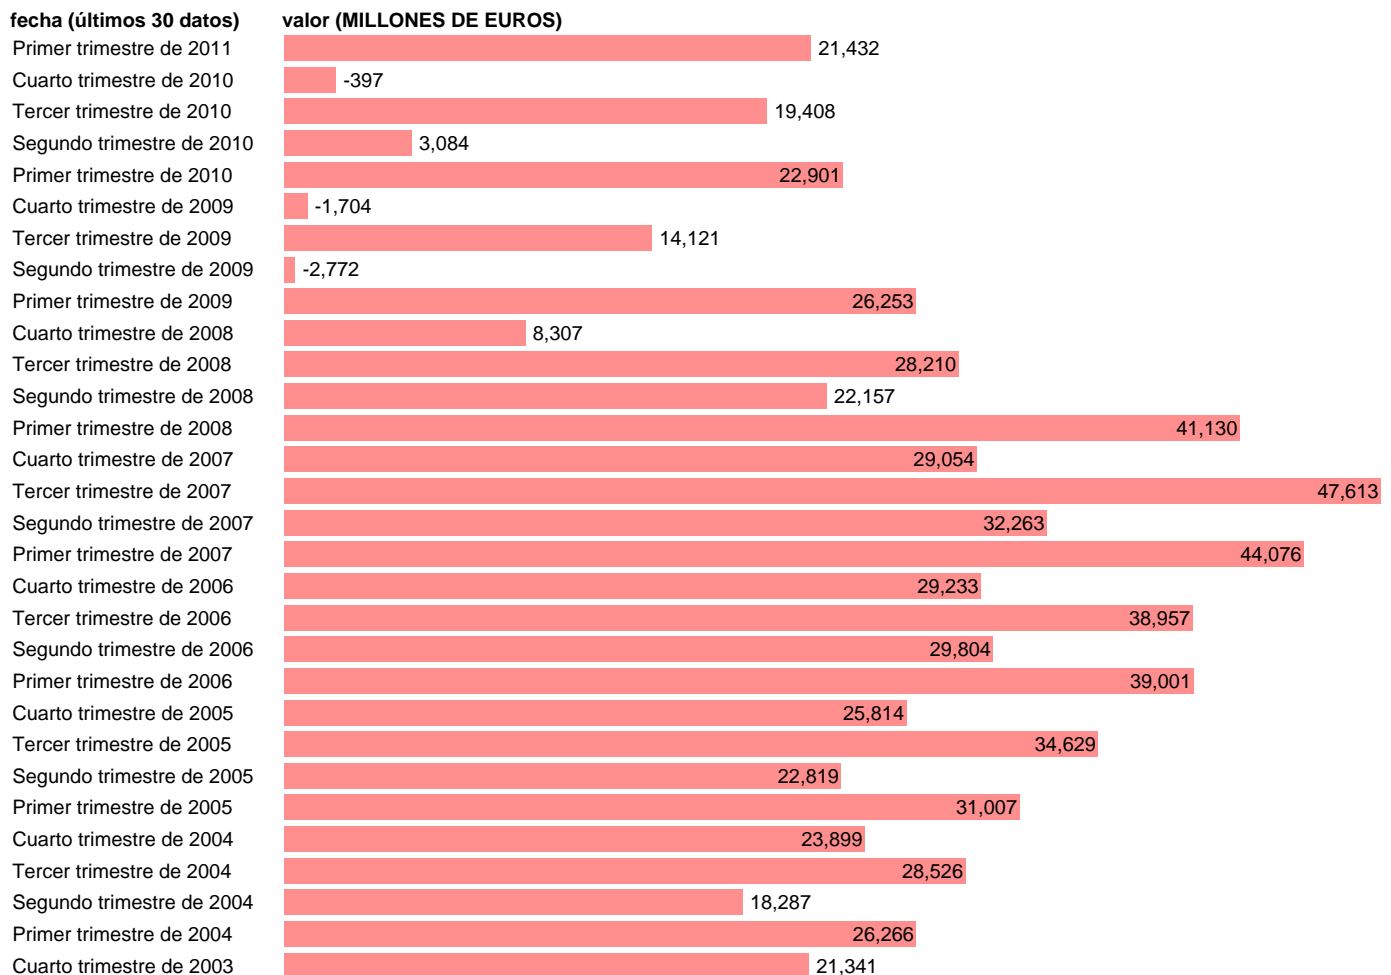

## AA.PP. RENTA DISPONIBLE AJUSTADA BRUTA

Estadística: [AA.PP. RENTA DISPONIBLE AJUSTADA BRUTA](#)

Enlace permanente (Permalink): <https://tematicas.org/M1/916042t/>

Fuente: **INE (CTNFSI BASE 2000)**.

Frecuencia: **Trimestral**.

Unidades: **MILLONES DE EUROS**.

Datos disponibles desde **Primer trimestre de 2000** hasta **Primer trimestre de 2011**.

Valor más alto alcanzado en Tercer trimestre de 2007: **47613**.

Valor más bajo alcanzado en Segundo trimestre de 2009: **-2772**.