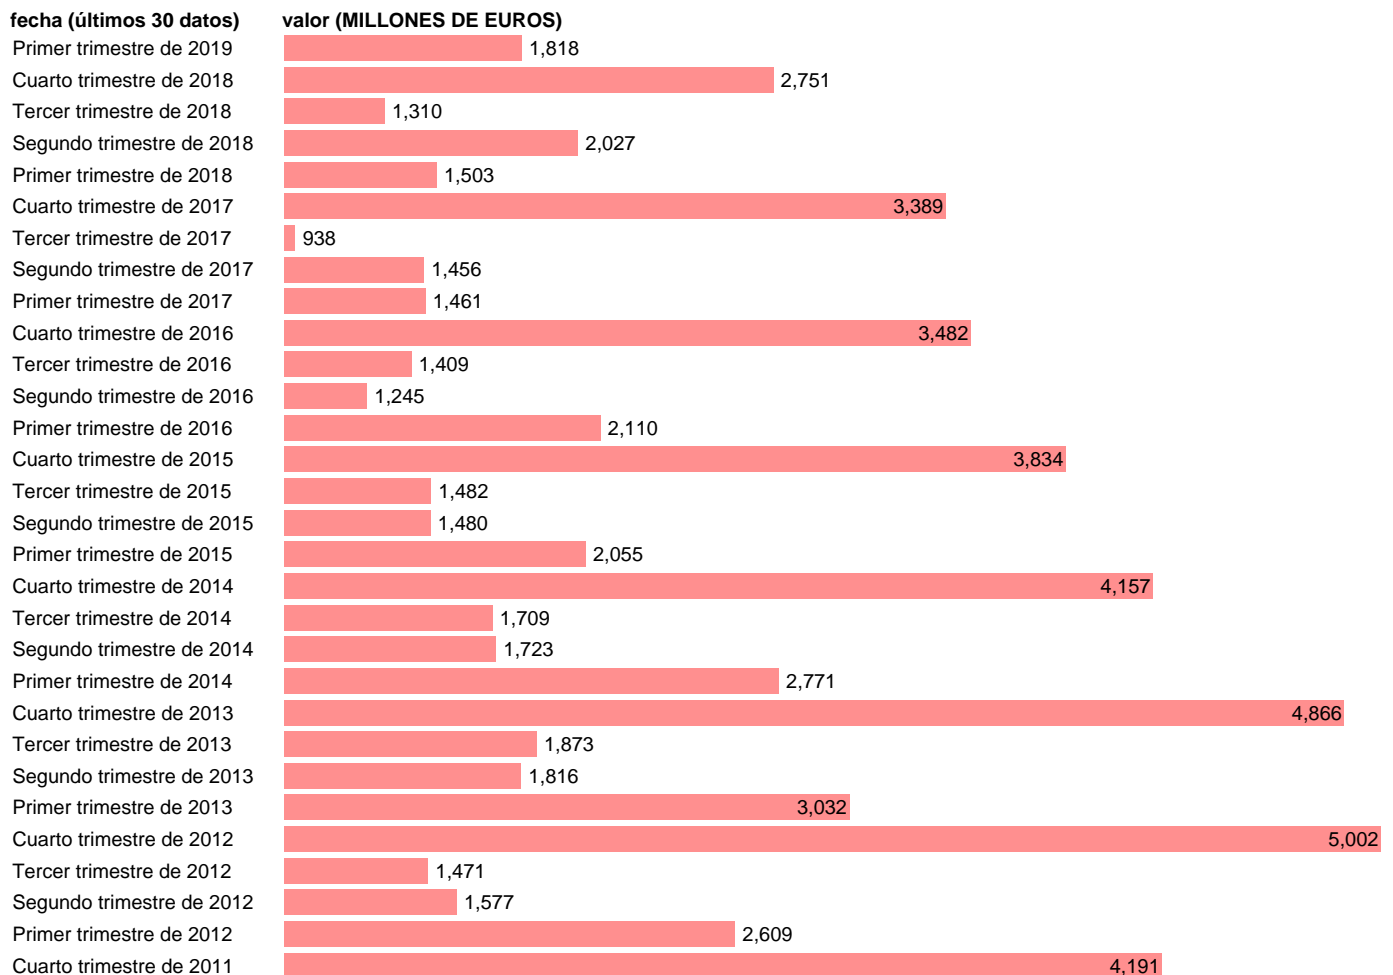

AA.PP. RECURSOS - RENTAS DE LA PROPIEDAD

Estadística: [AA.PP. RECURSOS - RENTAS DE LA PROPIEDAD](#)

Enlace permanente (Permalink): <https://tematicas.org/M1/9bj6111t/>

Fuente: **INE (CTNFSI - BASE 2010).**

Frecuencia: **Trimestral.**

Unidades: **MILLONES DE EUROS.**

Datos disponibles desde **Primer trimestre de 1999** hasta **Primer trimestre de 2019.**

Valor más alto alcanzado en Cuarto trimestre de 2012: **5002.**

Valor más bajo alcanzado en Segundo trimestre de 1999: **867.**

[Pulse aquí](#) para acceder a los datos completos actualizados y a la representación gráfica estadística.