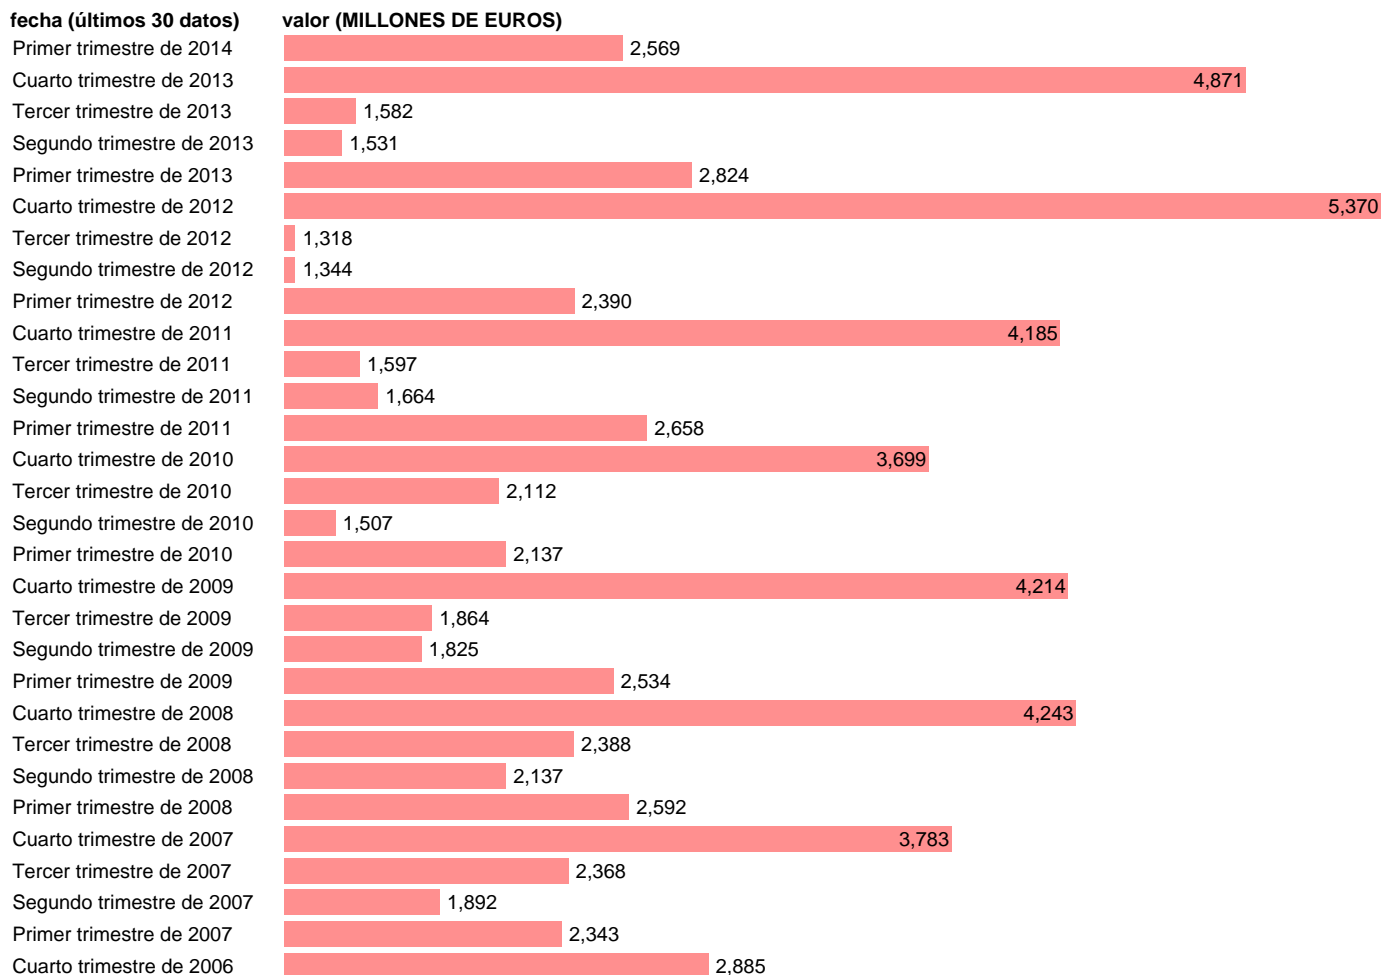

AA.PP. RECURSOS - RENTAS DE LA PROPIEDAD

Estadística: [AA.PP. RECURSOS - RENTAS DE LA PROPIEDAD](#)

Enlace permanente (Permalink): <https://tematicas.org/M1/9bh6111t/>

Fuente: **INE (CTNFSI - BASE 2008).**

Frecuencia: **Trimestral.**

Unidades: **MILLONES DE EUROS.**

Datos disponibles desde **Primer trimestre de 2000** hasta **Primer trimestre de 2014.**

Valor más alto alcanzado en Cuarto trimestre de 2012: **5370.**

Valor más bajo alcanzado en Primer trimestre de 2005: **900.**

[Pulse aquí](#) para acceder a los datos completos actualizados y a la representación gráfica estadística.