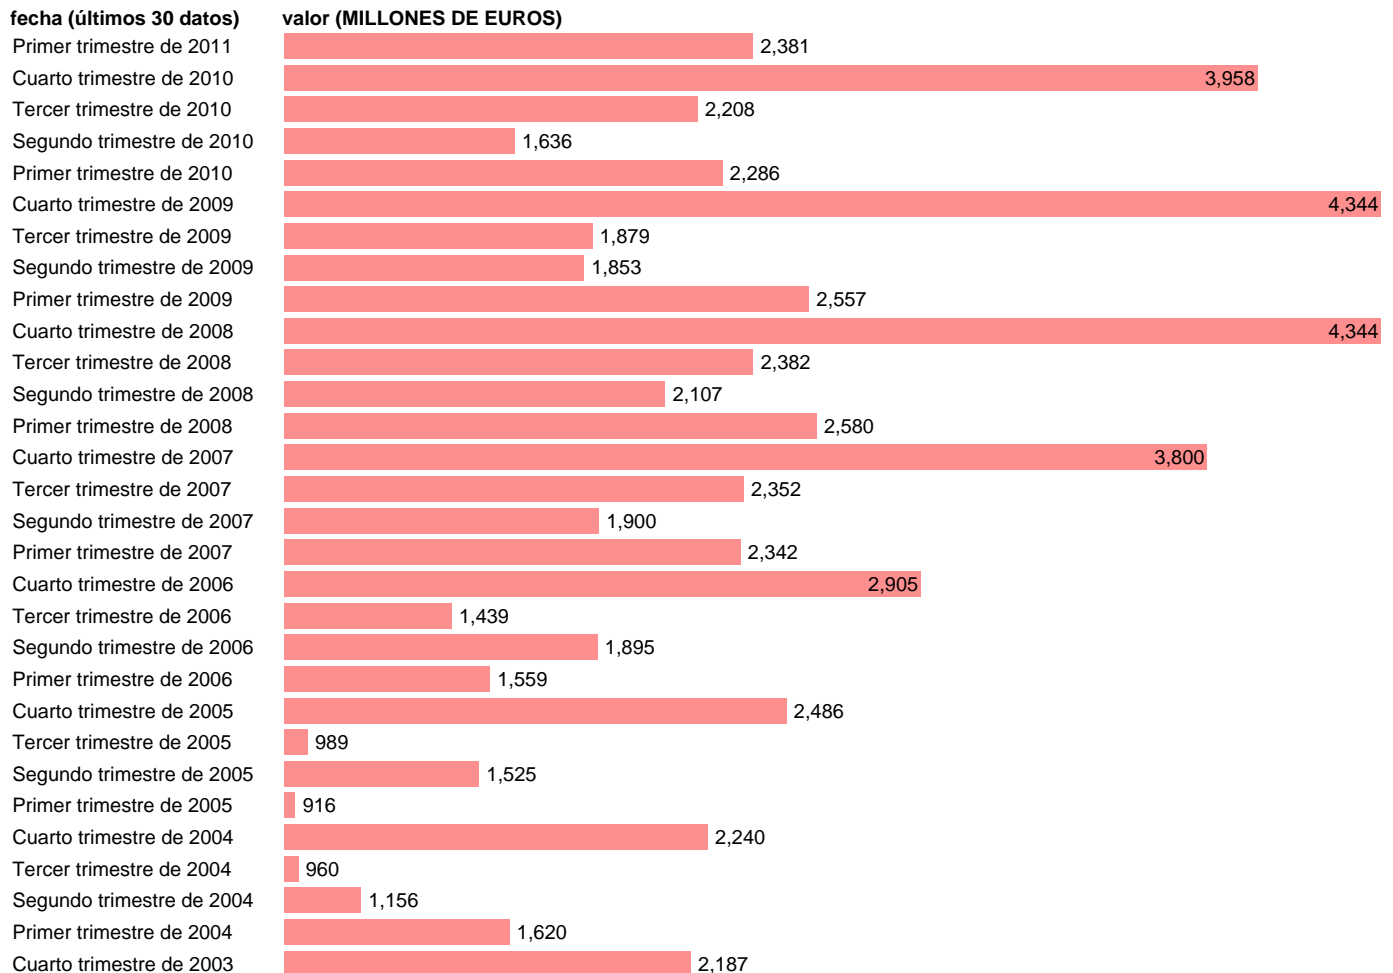

AA.PP. RECURSOS - RENTAS DE LA PROPIEDAD

Estadística: [AA.PP. RECURSOS - RENTAS DE LA PROPIEDAD](#)

Enlace permanente (Permalink): <https://tematicas.org/M1/9bg6111t/>

Fuente: **INE (CTNFSI BASE 2000).**

Frecuencia: **Trimestral.**

Unidades: **MILLONES DE EUROS.**

Datos disponibles desde **Primer trimestre de 2000** hasta **Primer trimestre de 2011.**

Valor más alto alcanzado en Cuarto trimestre de 2008: **4344.**

Valor más bajo alcanzado en Primer trimestre de 2005: **916.**

[Pulse aquí](#) para acceder a los datos completos actualizados y a la representación gráfica estadística.