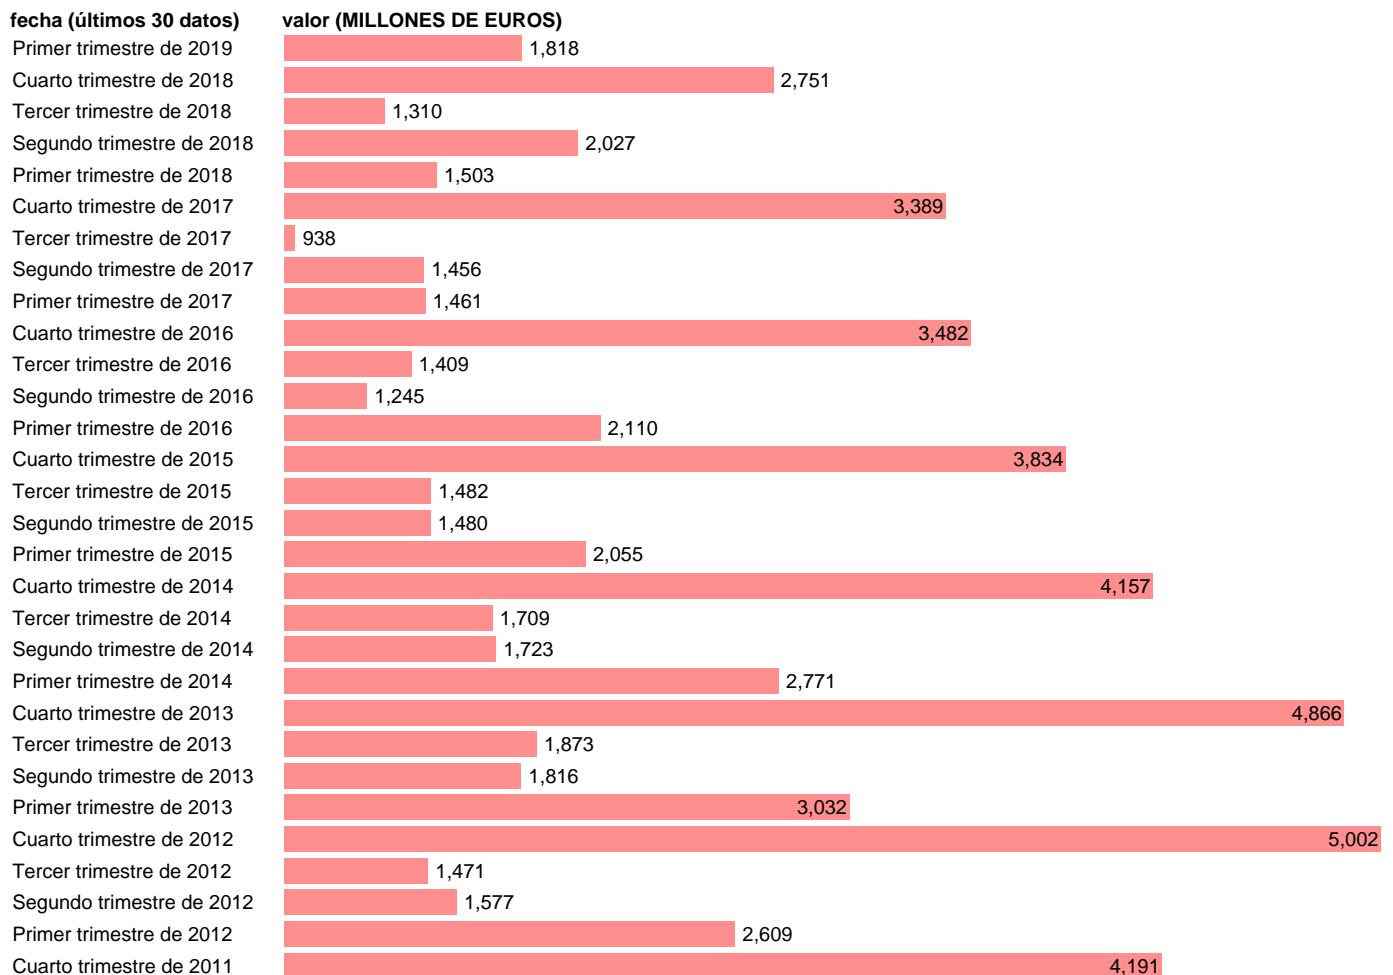

AA.PP. RECURSOS - RENTAS DE LA PROPIEDAD

Estadística: [AA.PP. RECURSOS - RENTAS DE LA PROPIEDAD](#)

Enlace permanente (Permalink): <https://tematicas.org/M1/91j6111t/>

Fuente: **INE (CTNFSI - BASE 2010).**

Frecuencia: **Trimestral.**

Unidades: **MILLONES DE EUROS.**

Datos disponibles desde **Primer trimestre de 1999** hasta **Primer trimestre de 2019**.

Valor más alto alcanzado en Cuarto trimestre de 2012: **5002**.

Valor más bajo alcanzado en Segundo trimestre de 1999: **867**.

[Pulse aquí](#) para acceder a los datos completos actualizados y a la representación gráfica estadística.