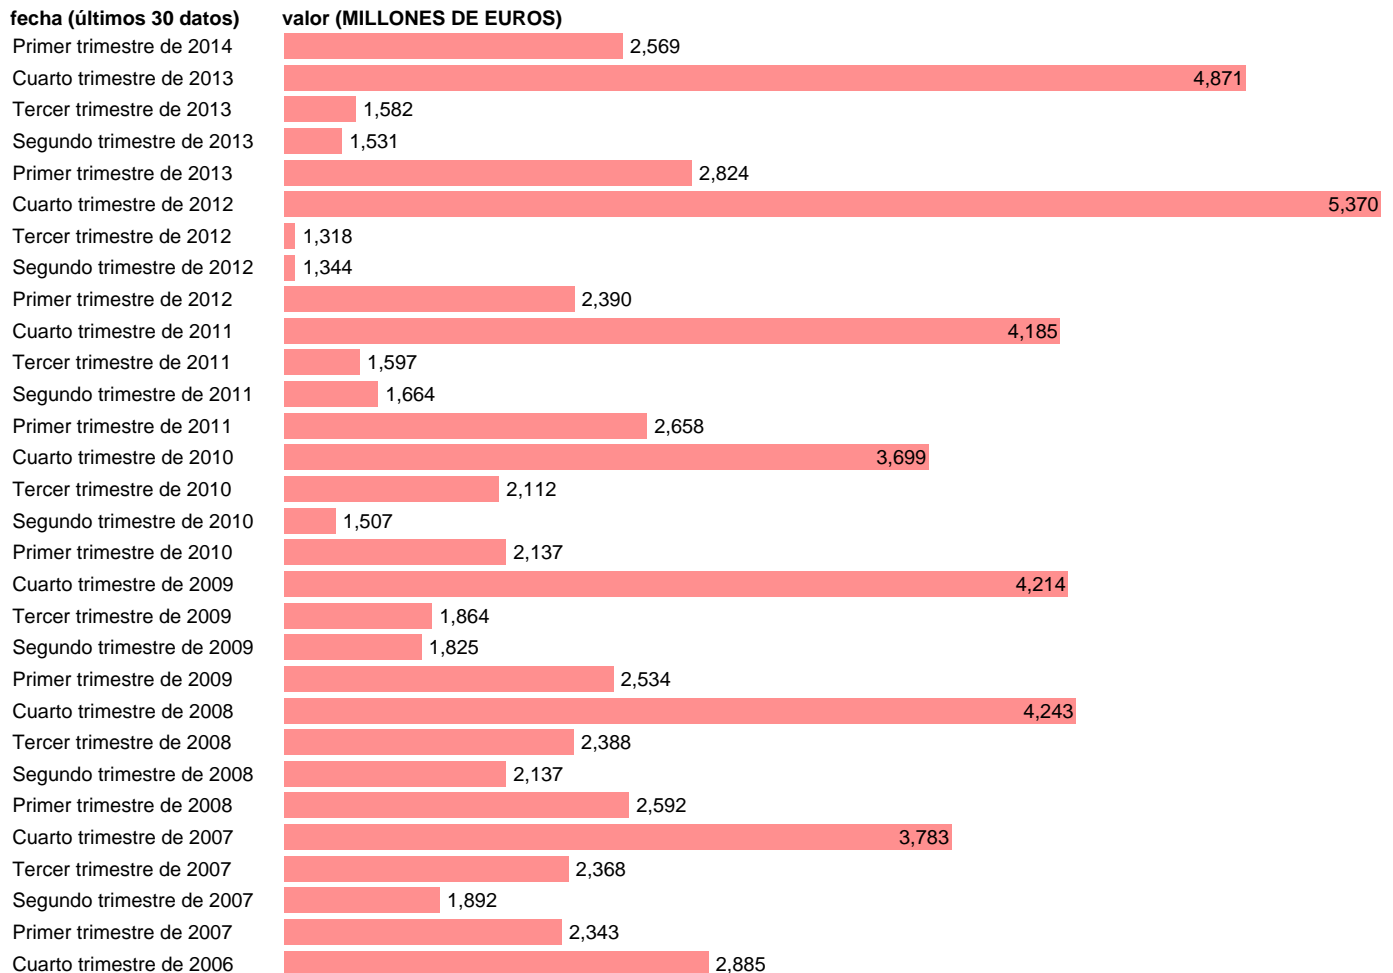

AA.PP. RECURSOS - RENTAS DE LA PROPIEDAD

Estadística: [AA.PP. RECURSOS - RENTAS DE LA PROPIEDAD](#)

Enlace permanente (Permalink): <https://tematicas.org/M1/91h6111t/>

Fuente: **INE (CTNFSI - BASE 2008).**

Frecuencia: **Trimestral.**

Unidades: **MILLONES DE EUROS.**

Datos disponibles desde **Primer trimestre de 2000** hasta **Primer trimestre de 2014.**

Valor más alto alcanzado en Cuarto trimestre de 2012: **5370.**

Valor más bajo alcanzado en Primer trimestre de 2005: **900.**

[Pulse aquí](#) para acceder a los datos completos actualizados y a la representación gráfica estadística.