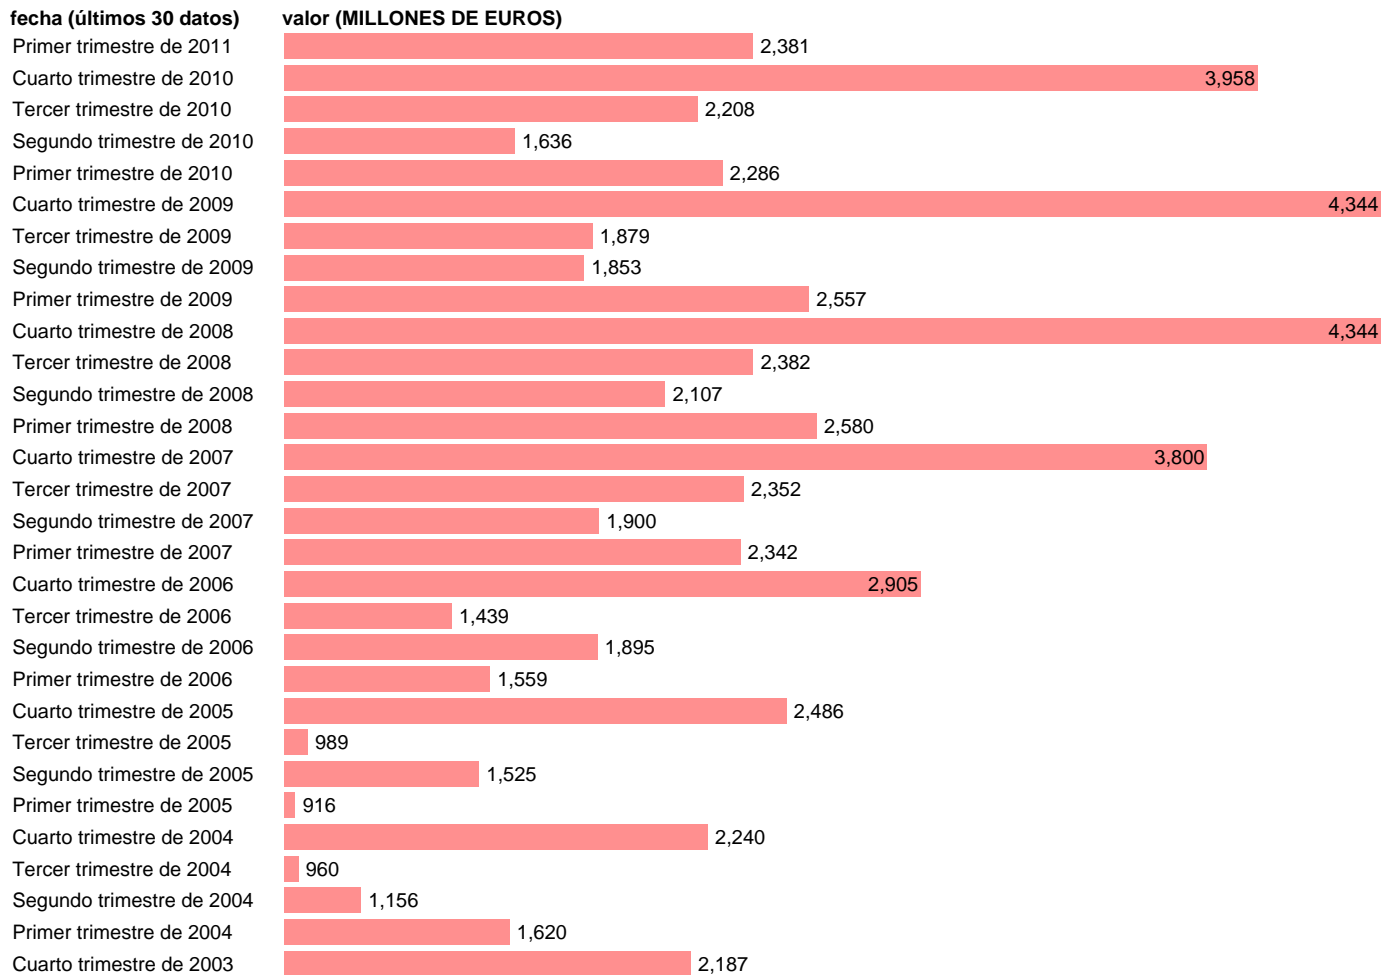

AA.PP. RECURSOS - RENTAS DE LA PROPIEDAD

Estadística: [AA.PP. RECURSOS - RENTAS DE LA PROPIEDAD](#)

Enlace permanente (Permalink): <https://tematicas.org/M1/91g6111t/>

Fuente: **INE (CTNFSI BASE 2000).**

Frecuencia: **Trimestral.**

Unidades: **MILLONES DE EUROS.**

Datos disponibles desde **Primer trimestre de 2000** hasta **Primer trimestre de 2011.**

Valor más alto alcanzado en Cuarto trimestre de 2008: **4344.**

Valor más bajo alcanzado en Primer trimestre de 2005: **916.**

[Pulse aquí](#) para acceder a los datos completos actualizados y a la representación gráfica estadística.