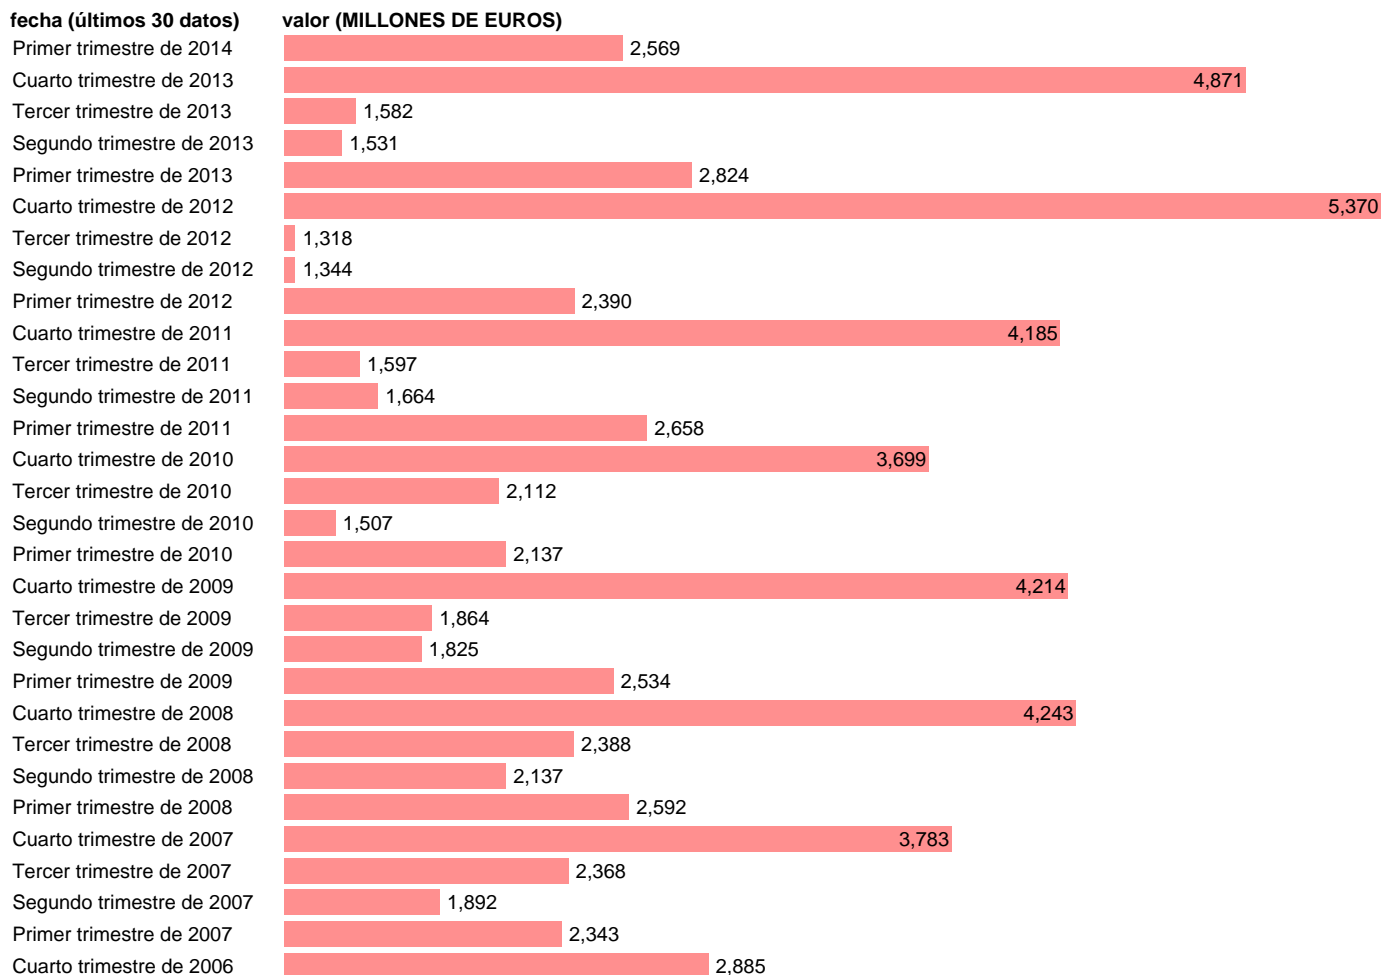

AA.PP. RECURSOS - RENTAS DE LA PROPIEDAD

Estadística: [AA.PP. RECURSOS - RENTAS DE LA PROPIEDAD](#)

Enlace permanente (Permalink): <https://tematicas.org/M1/9186111t/>

Fuente: **INE (CTNFSI - BASE 2008).**

Frecuencia: **Trimestral.**

Unidades: **MILLONES DE EUROS.**

Datos disponibles desde **Primer trimestre de 2000** hasta **Primer trimestre de 2014.**

Valor más alto alcanzado en Cuarto trimestre de 2012: **5370.**

Valor más bajo alcanzado en Primer trimestre de 2005: **900.**

[Pulse aquí](#) para acceder a los datos completos actualizados y a la representación gráfica estadística.