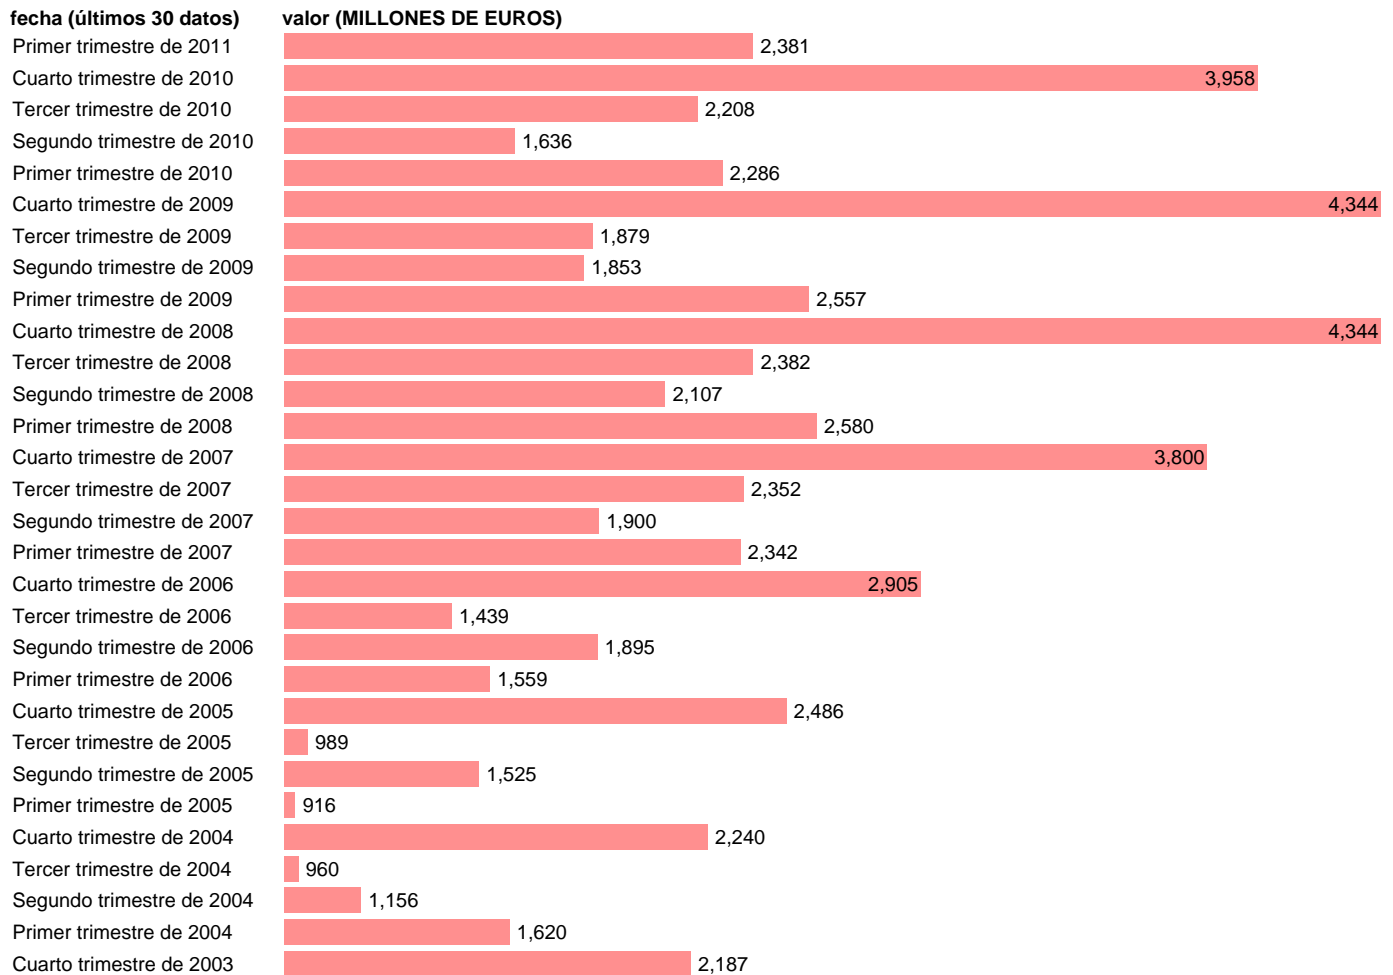

AA.PP. RECURSOS - RENTAS DE LA PROPIEDAD

Estadística: [AA.PP. RECURSOS - RENTAS DE LA PROPIEDAD](#)

Enlace permanente (Permalink): <https://tematicas.org/M1/916111t/>

Fuente: **INE (CTNFSI BASE 2000)**.

Frecuencia: **Trimestral**.

Unidades: **MILLONES DE EUROS**.

Datos disponibles desde **Primer trimestre de 2000** hasta **Primer trimestre de 2011**.

Valor más alto alcanzado en Cuarto trimestre de 2008: **4344**.

Valor más bajo alcanzado en Primer trimestre de 2005: **916**.