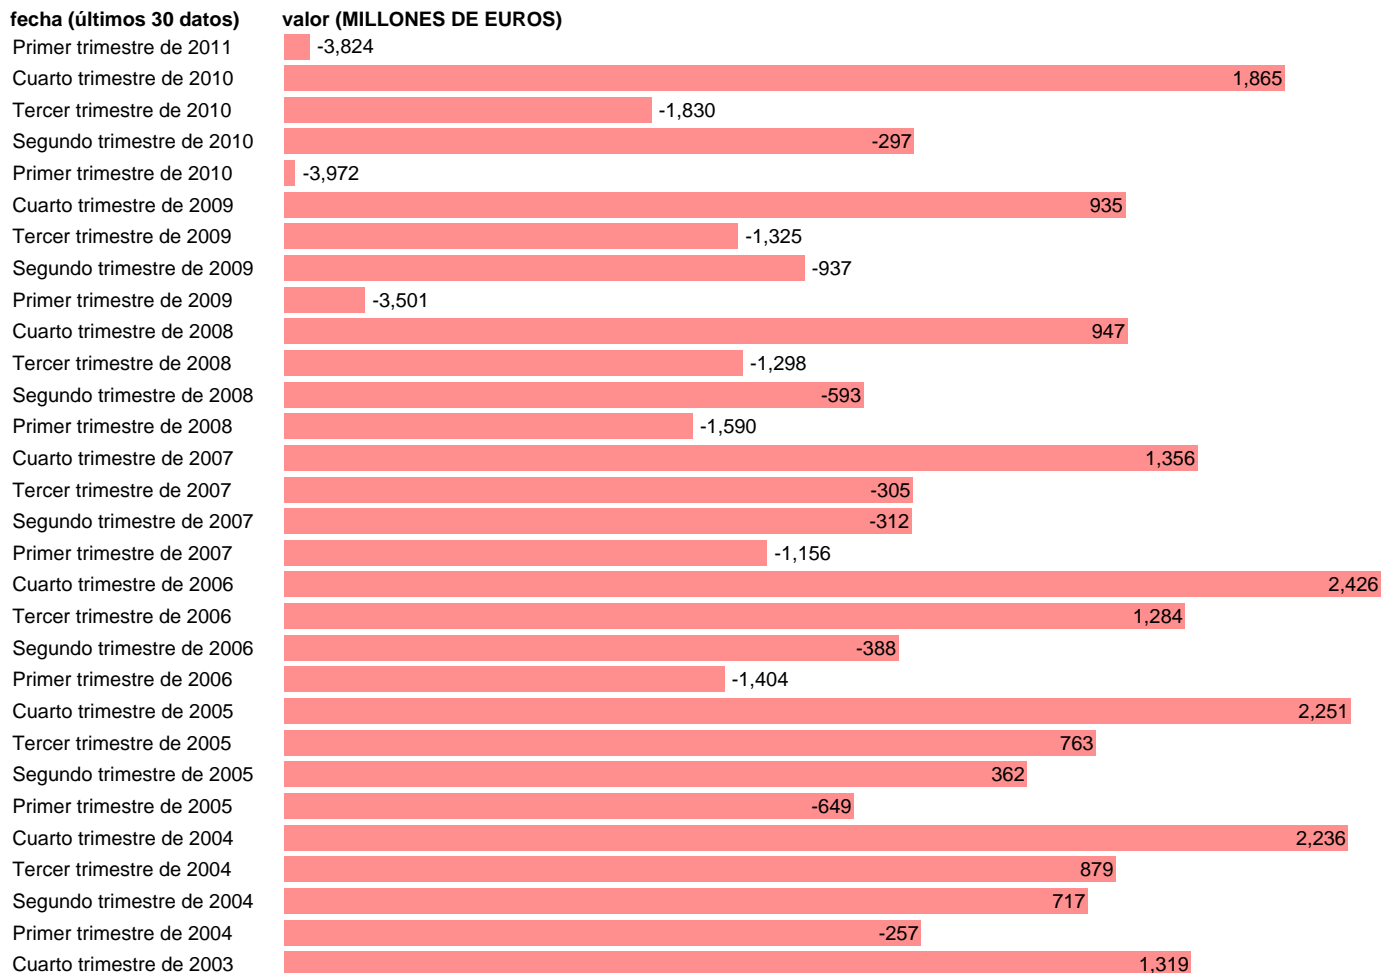

AA.PP. RECURSOS - OTRAS TRANSFERENCIAS DE CAPITAL

Estadística: [AA.PP. RECURSOS - OTRAS TRANSFERENCIAS DE CAPITAL](#)

Enlace permanente (Permalink): <https://tematicas.org/M1/9bg6123t/>

Fuente: **INE (CTNFSI BASE 2000)**.

Frecuencia: **Trimestral**.

Unidades: **MILLONES DE EUROS**.

Datos disponibles desde **Primer trimestre de 2000** hasta **Primer trimestre de 2011**.

Valor más alto alcanzado en Cuarto trimestre de 2006: **2426**.

Valor más bajo alcanzado en Primer trimestre de 2010: **-3972**.

[Pulse aquí](#) para acceder a los datos completos actualizados y a la representación gráfica estadística.