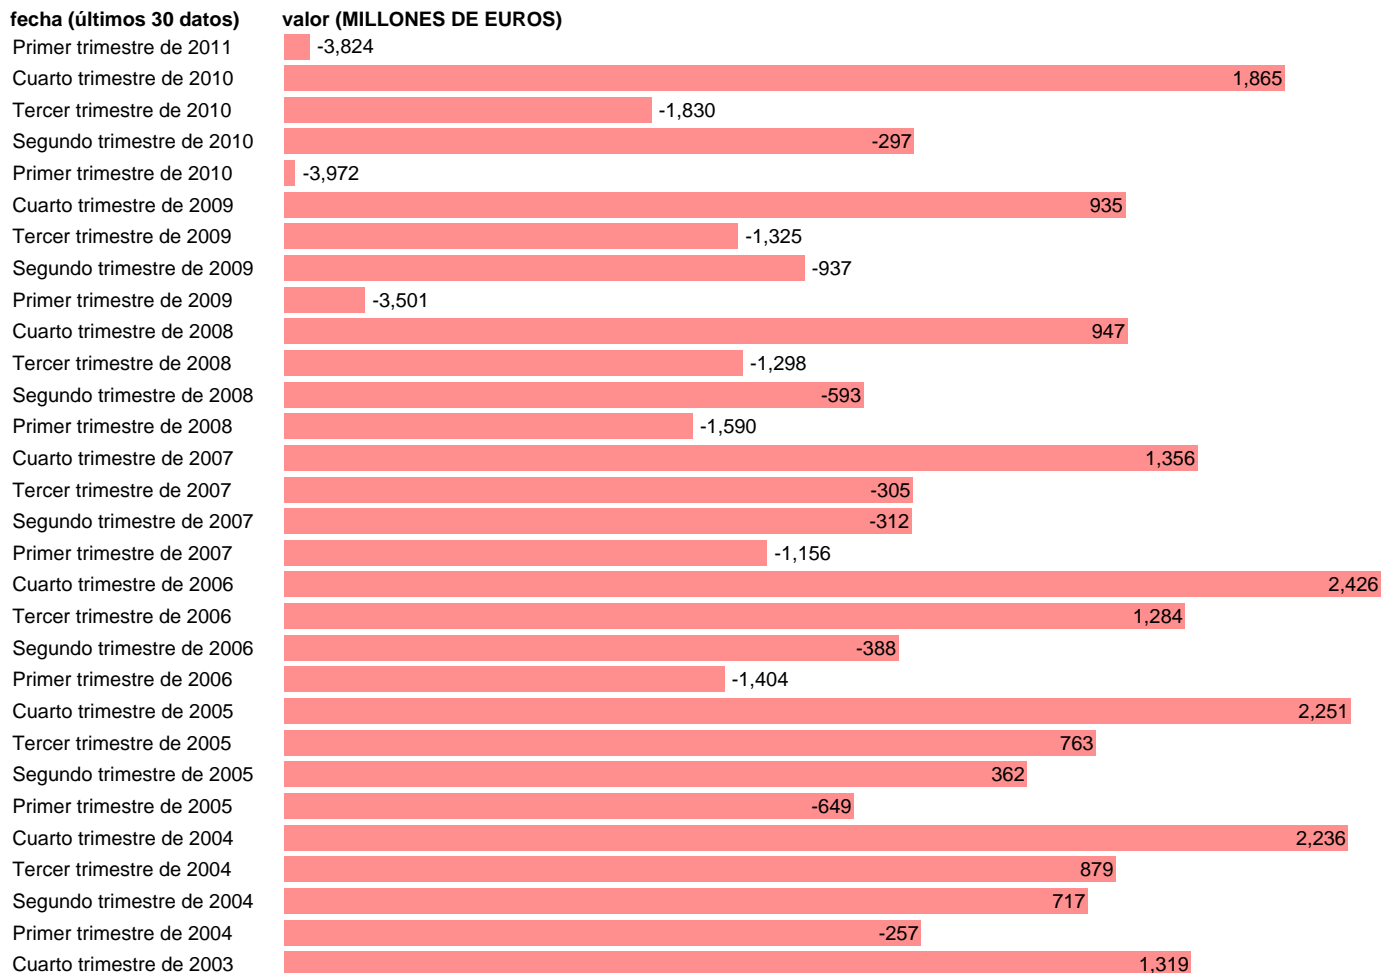

AA.PP. RECURSOS - OTRAS TRANSFERENCIAS DE CAPITAL

Estadística: [AA.PP. RECURSOS - OTRAS TRANSFERENCIAS DE CAPITAL](#)

Enlace permanente (Permalink): <https://tematicas.org/M1/91g6123t/>

Fuente: **INE (CTNFSI BASE 2000)**.

Frecuencia: **Trimestral**.

Unidades: **MILLONES DE EUROS**.

Datos disponibles desde **Primer trimestre de 2000** hasta **Primer trimestre de 2011**.

Valor más alto alcanzado en Cuarto trimestre de 2006: **2426**.

Valor más bajo alcanzado en Primer trimestre de 2010: **-3972**.

[Pulse aquí](#) para acceder a los datos completos actualizados y a la representación gráfica estadística.