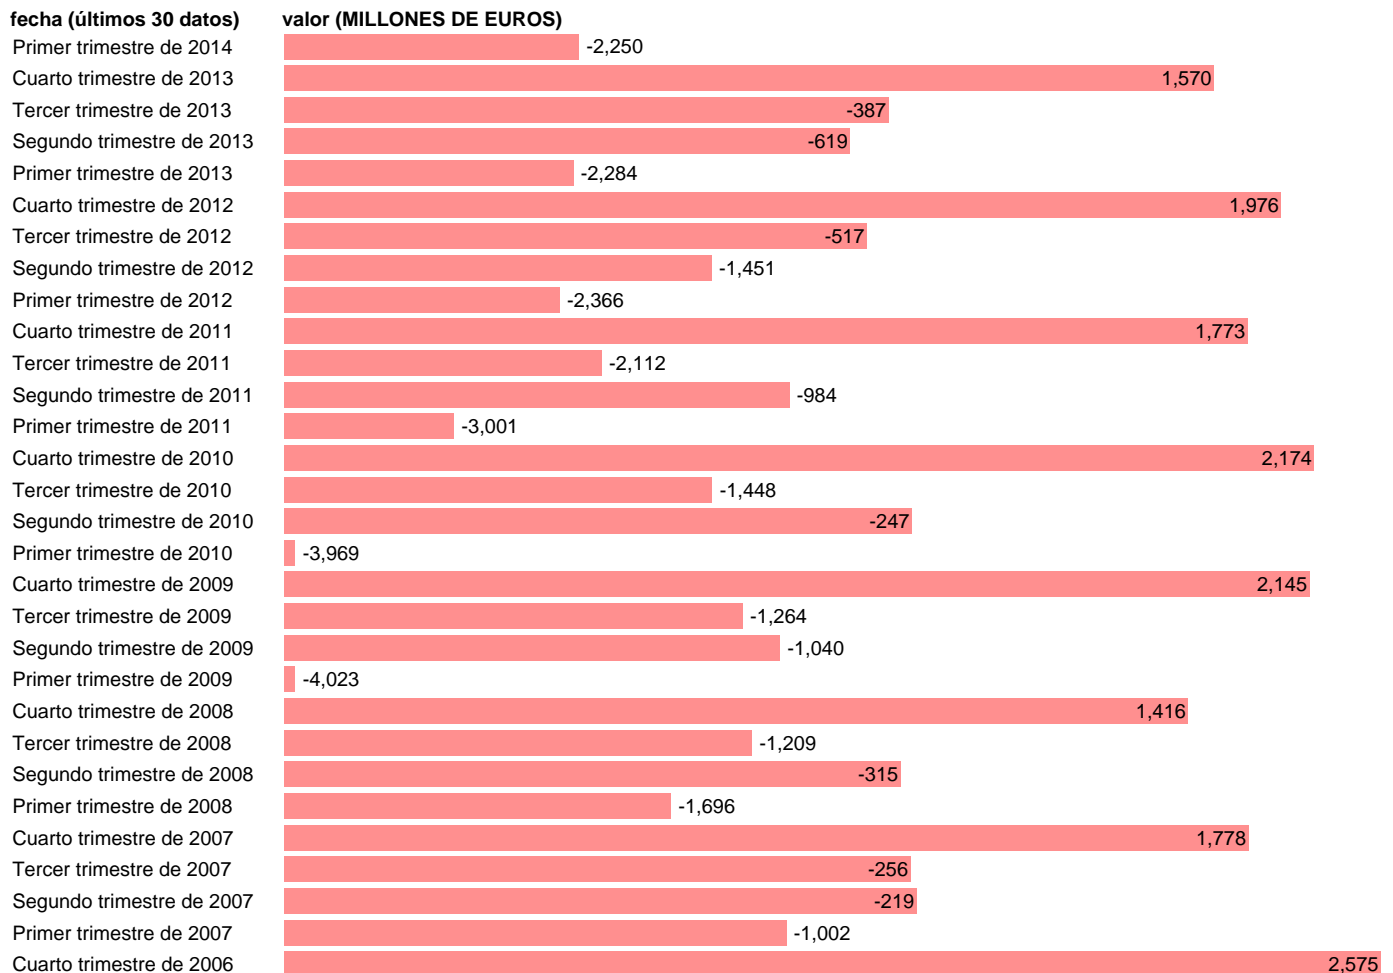

AA.PP. RECURSOS - OTRAS TRANSFERENCIAS DE CAPITAL

Estadística: [AA.PP. RECURSOS - OTRAS TRANSFERENCIAS DE CAPITAL](#)

Enlace permanente (Permalink): <https://tematicas.org/M1/9186123/>

Fuente: **INE (CTNFSI - BASE 2008).**

Frecuencia: **Trimestral.**

Unidades: **MILLONES DE EUROS.**

Datos disponibles desde **Primer trimestre de 2000** hasta **Primer trimestre de 2014.**

Valor más alto alcanzado en Cuarto trimestre de 2006: **2575.**

Valor más bajo alcanzado en Primer trimestre de 2009: **-4023.**

[Pulse aquí](#) para acceder a los datos completos actualizados y a la representación gráfica estadística.