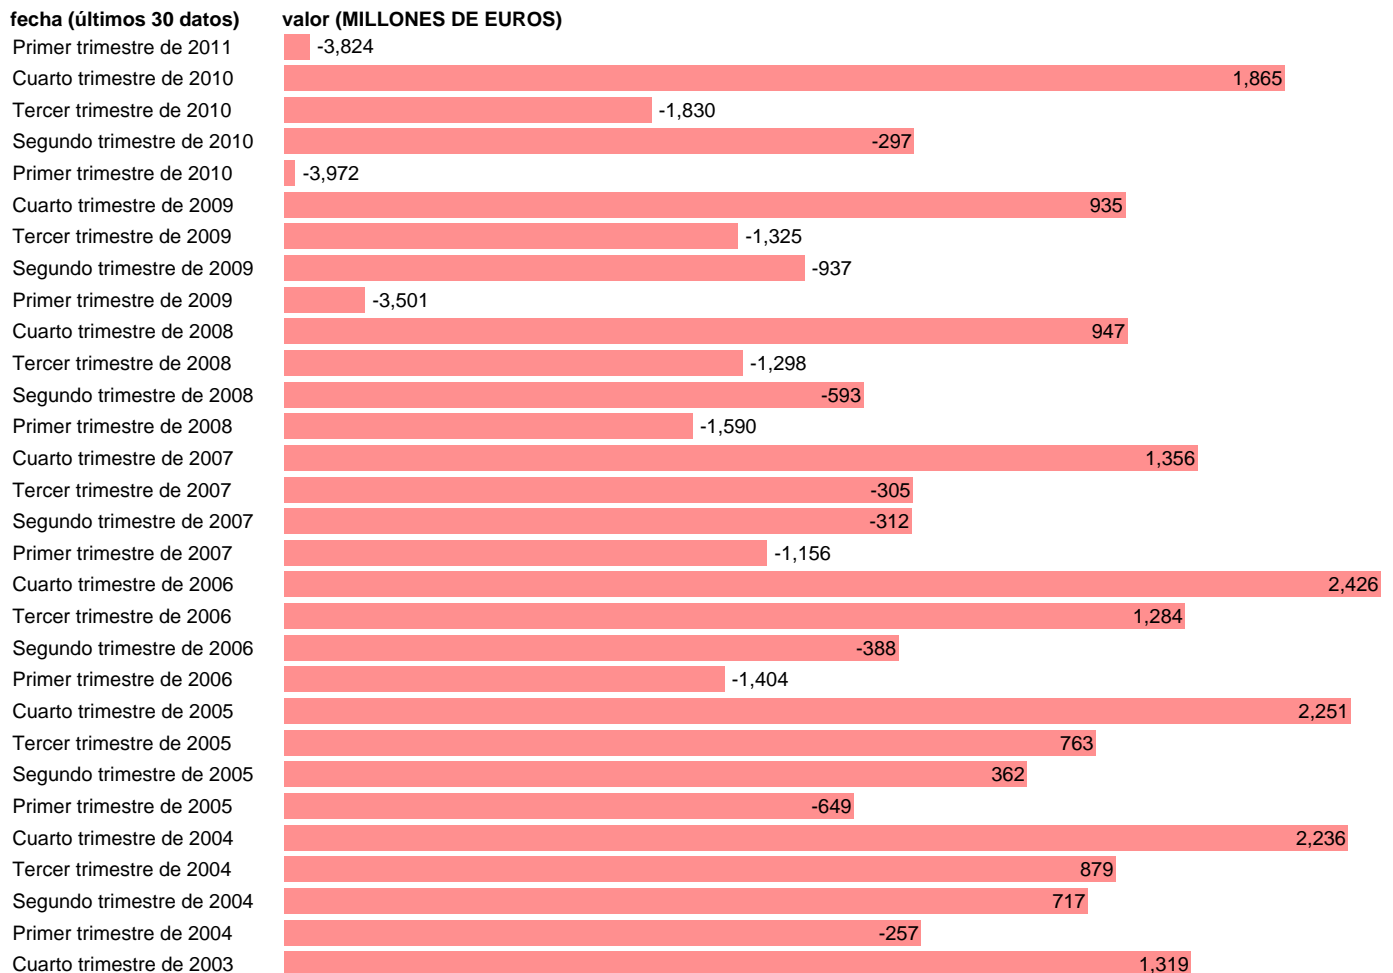

AA.PP. RECURSOS - OTRAS TRANSFERENCIAS DE CAPITAL

Estadística: [AA.PP. RECURSOS - OTRAS TRANSFERENCIAS DE CAPITAL](#)

Enlace permanente (Permalink): <https://tematicas.org/M1/9106123/>

Fuente: **INE (CTNFSI BASE 2000)**.

Frecuencia: **Trimestral**.

Unidades: **MILLONES DE EUROS**.

Datos disponibles desde **Primer trimestre de 2000** hasta **Primer trimestre de 2011**.

Valor más alto alcanzado en Cuarto trimestre de 2006: **2426**.

Valor más bajo alcanzado en Primer trimestre de 2010: **-3972**.

[Pulse aquí](#) para acceder a los datos completos actualizados y a la representación gráfica estadística.