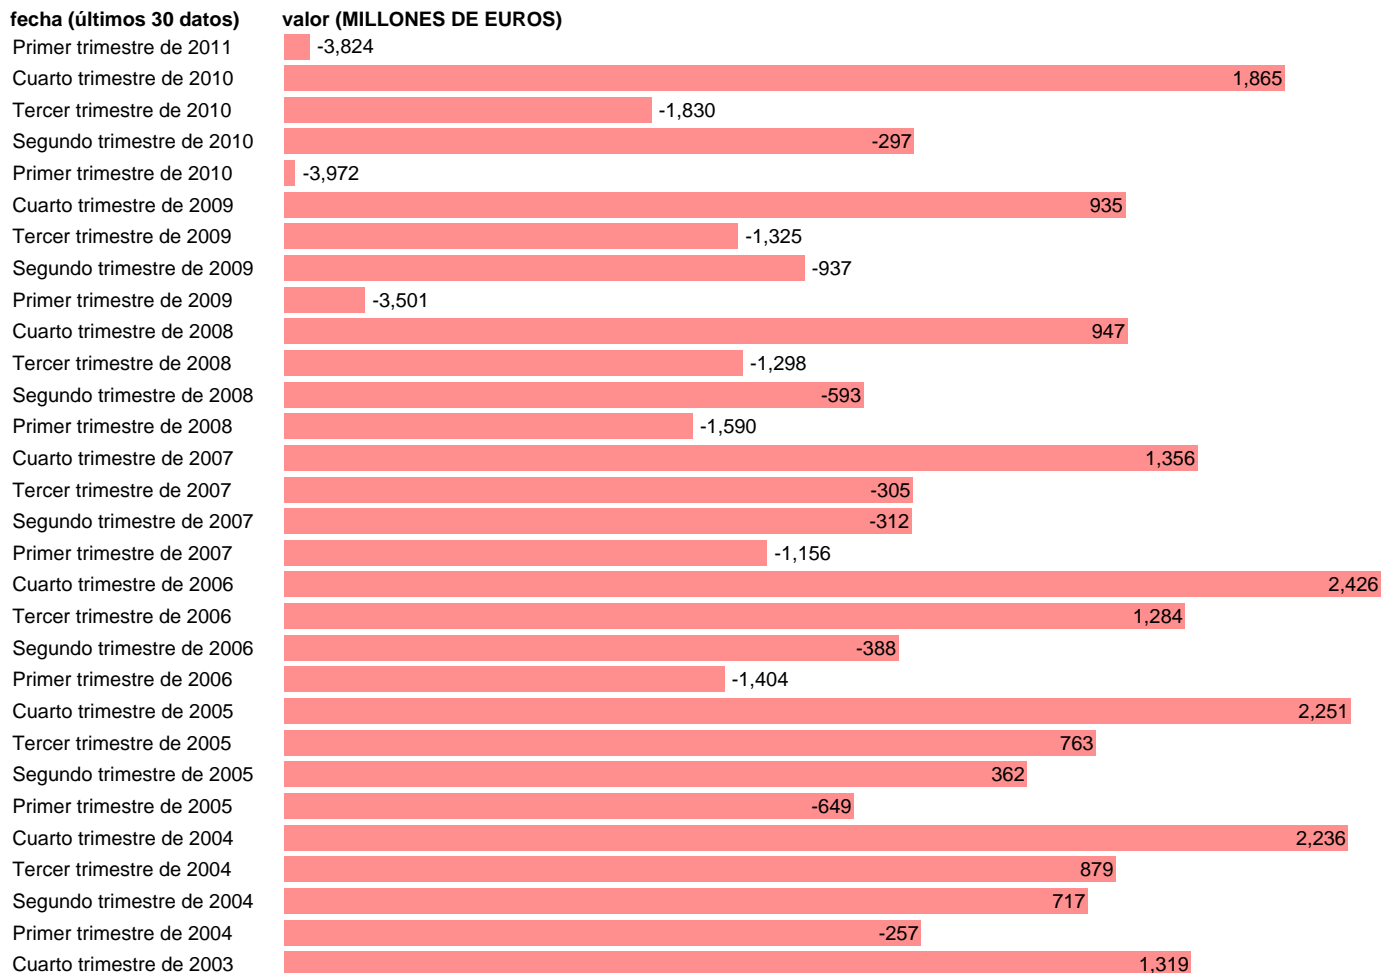

AA.PP. RECURSOS - OTRAS TRANSFERENCIAS DE CAPITAL

Estadística: [AA.PP. RECURSOS - OTRAS TRANSFERENCIAS DE CAPITAL](#)

Enlace permanente (Permalink): <https://tematicas.org/M1/916123t/>

Fuente: **INE (CTNFSI BASE 2000)**.

Frecuencia: **Trimestral**.

Unidades: **MILLONES DE EUROS**.

Datos disponibles desde **Primer trimestre de 2000** hasta **Primer trimestre de 2011**.

Valor más alto alcanzado en Cuarto trimestre de 2006: **2426**.

Valor más bajo alcanzado en Primer trimestre de 2010: **-3972**.

[Pulse aquí](#) para acceder a los datos completos actualizados y a la representación gráfica estadística.