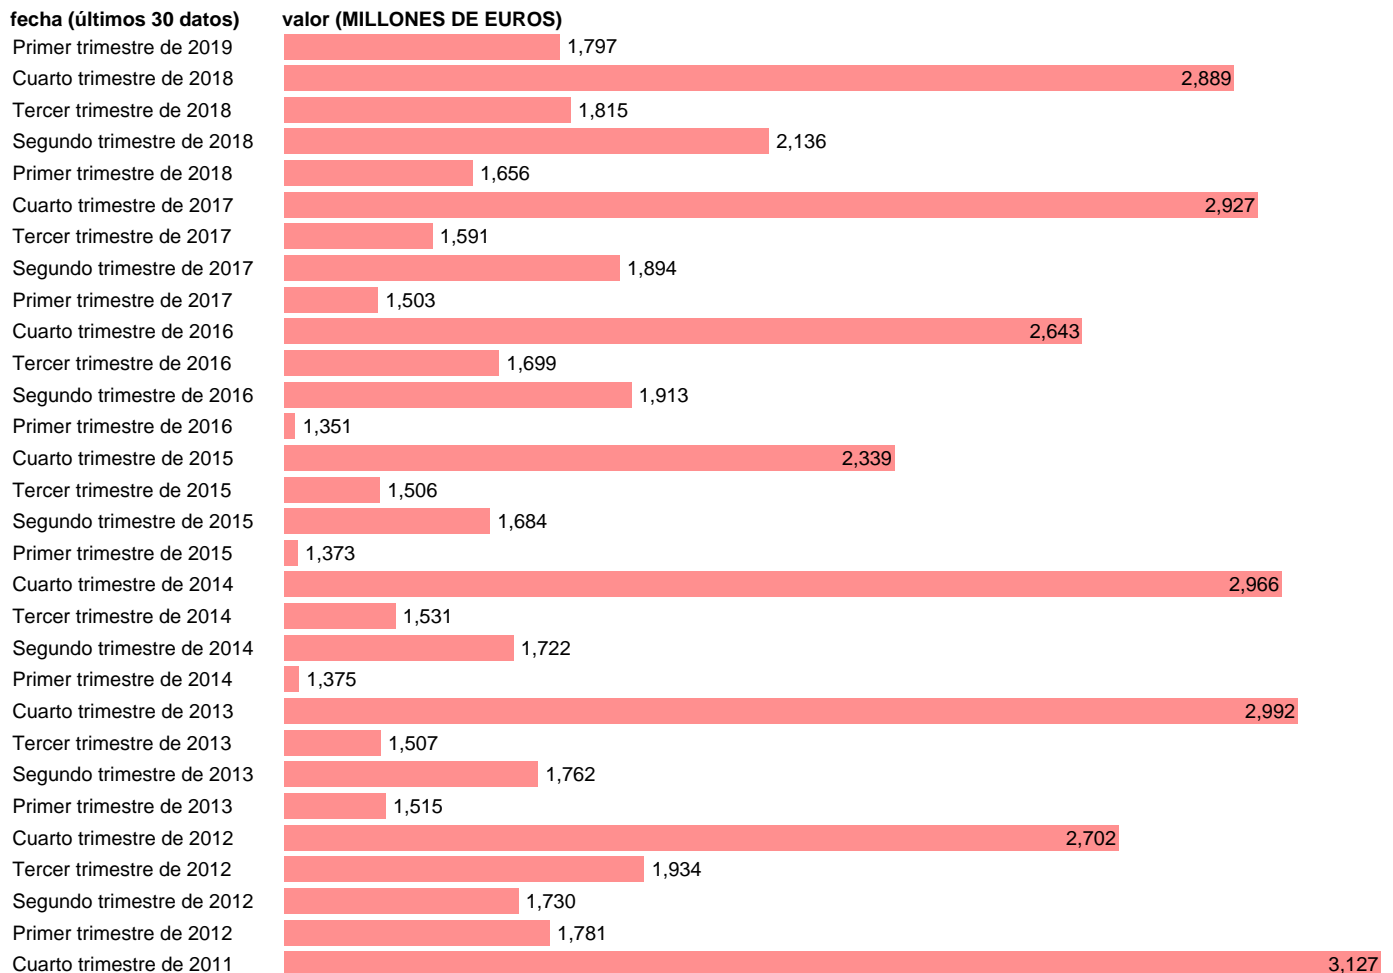

AA.PP. RECURSOS - OTRAS TRANSFERENCIAS CORRIENTES

Estadística: [AA.PP. RECURSOS - OTRAS TRANSFERENCIAS CORRIENTES](#)

Enlace permanente (Permalink): <https://tematicas.org/M1/9bj6118t/>

Fuente: **INE (CTNFSI - BASE 2010).**

Frecuencia: **Trimestral.**

Unidades: **MILLONES DE EUROS.**

Datos disponibles desde **Primer trimestre de 1999** hasta **Primer trimestre de 2019.**

Valor más alto alcanzado en Cuarto trimestre de 2009: **3538.**

Valor más bajo alcanzado en Primer trimestre de 1999: **800.**

[Pulse aquí](#) para acceder a los datos completos actualizados y a la representación gráfica estadística.