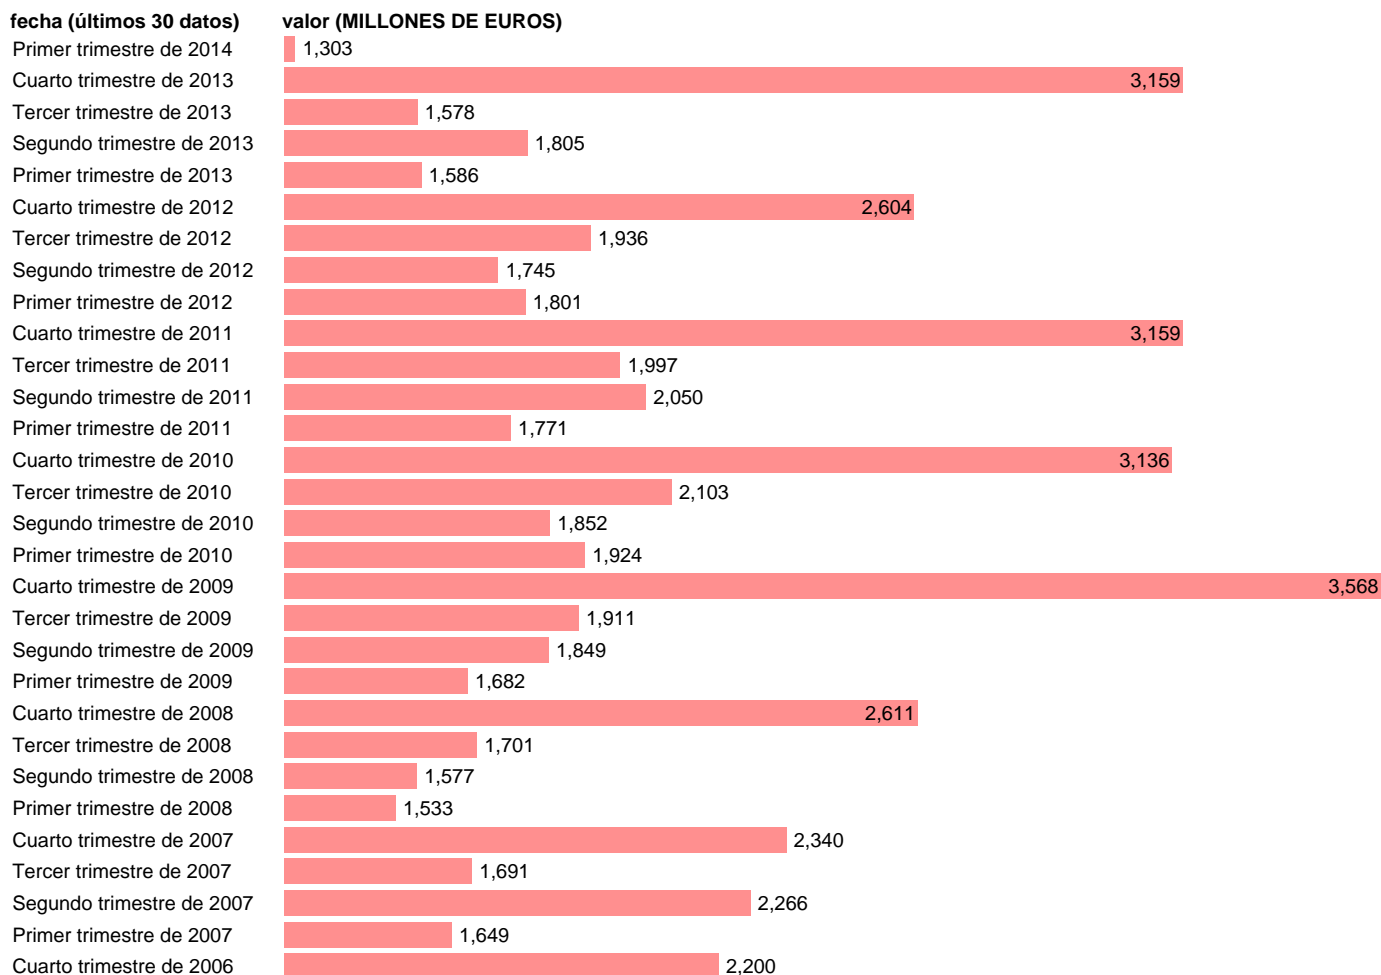

AA.PP. RECURSOS - OTRAS TRANSFERENCIAS CORRIENTES

Estadística: [AA.PP. RECURSOS - OTRAS TRANSFERENCIAS CORRIENTES](#)

Enlace permanente (Permalink): <https://tematicas.org/M1/9bh6118t/>

Fuente: **INE (CTNFSI - BASE 2008).**

Frecuencia: **Trimestral.**

Unidades: **MILLONES DE EUROS.**

Datos disponibles desde **Primer trimestre de 2000** hasta **Primer trimestre de 2014.**

Valor más alto alcanzado en Cuarto trimestre de 2009: **3568.**

Valor más bajo alcanzado en Tercer trimestre de 2001: **843.**

[Pulse aquí](#) para acceder a los datos completos actualizados y a la representación gráfica estadística.