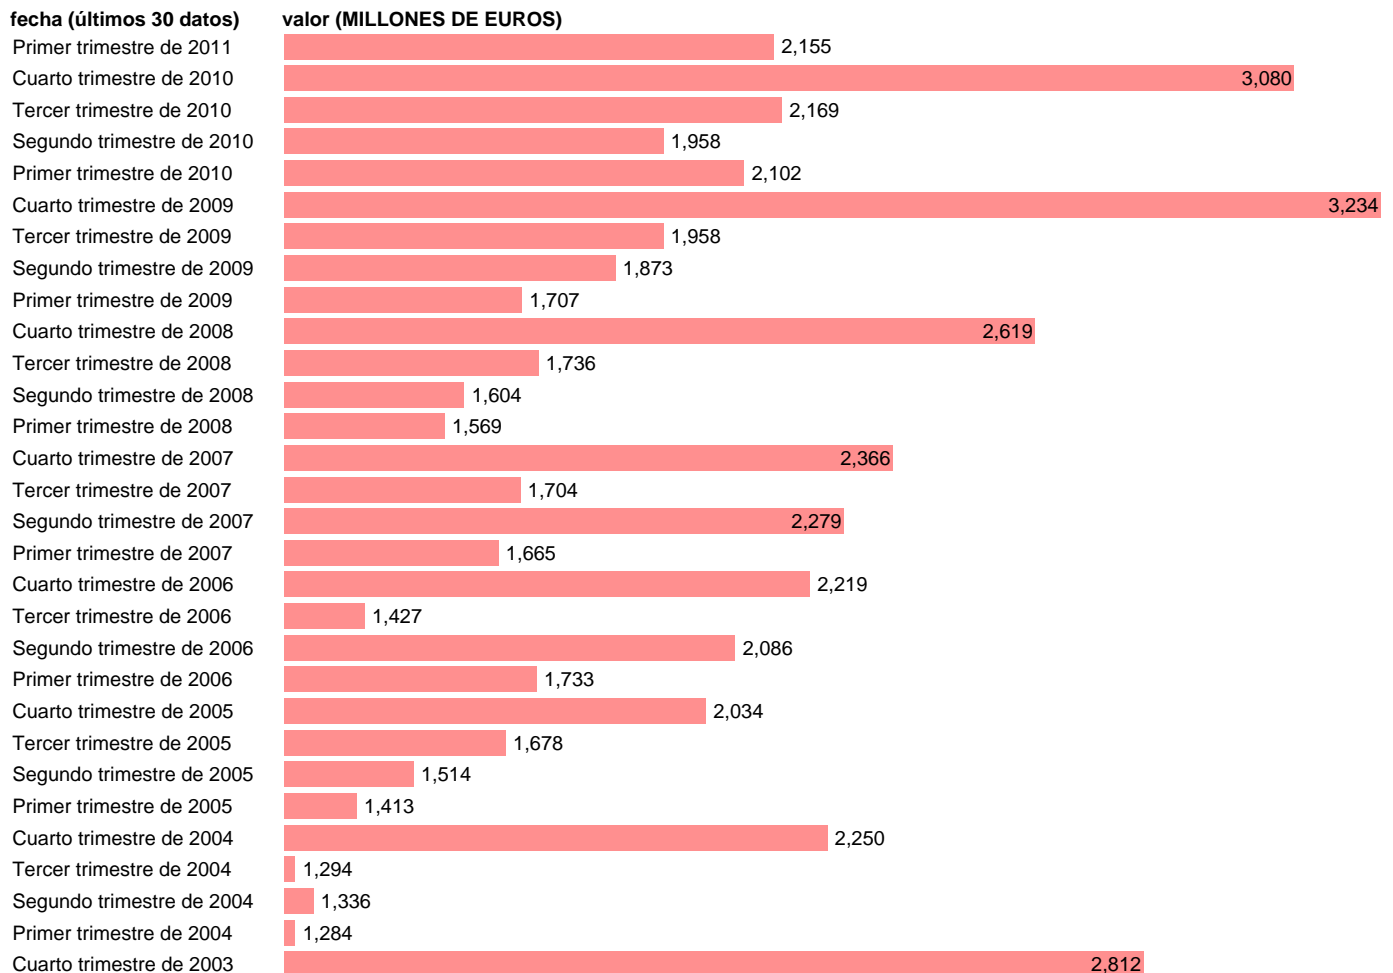

AA.PP. RECURSOS - OTRAS TRANSFERENCIAS CORRIENTES

Estadística: [AA.PP. RECURSOS - OTRAS TRANSFERENCIAS CORRIENTES](#)

Enlace permanente (Permalink): <https://tematicas.org/M1/9bg6118t/>

Fuente: **INE (CTNFSI BASE 2000)**.

Frecuencia: **Trimestral**.

Unidades: **MILLONES DE EUROS**.

Datos disponibles desde **Primer trimestre de 2000** hasta **Primer trimestre de 2011**.

Valor más alto alcanzado en Cuarto trimestre de 2009: **3234**.

Valor más bajo alcanzado en Tercer trimestre de 2001: **974**.

[Pulse aquí](#) para acceder a los datos completos actualizados y a la representación gráfica estadística.