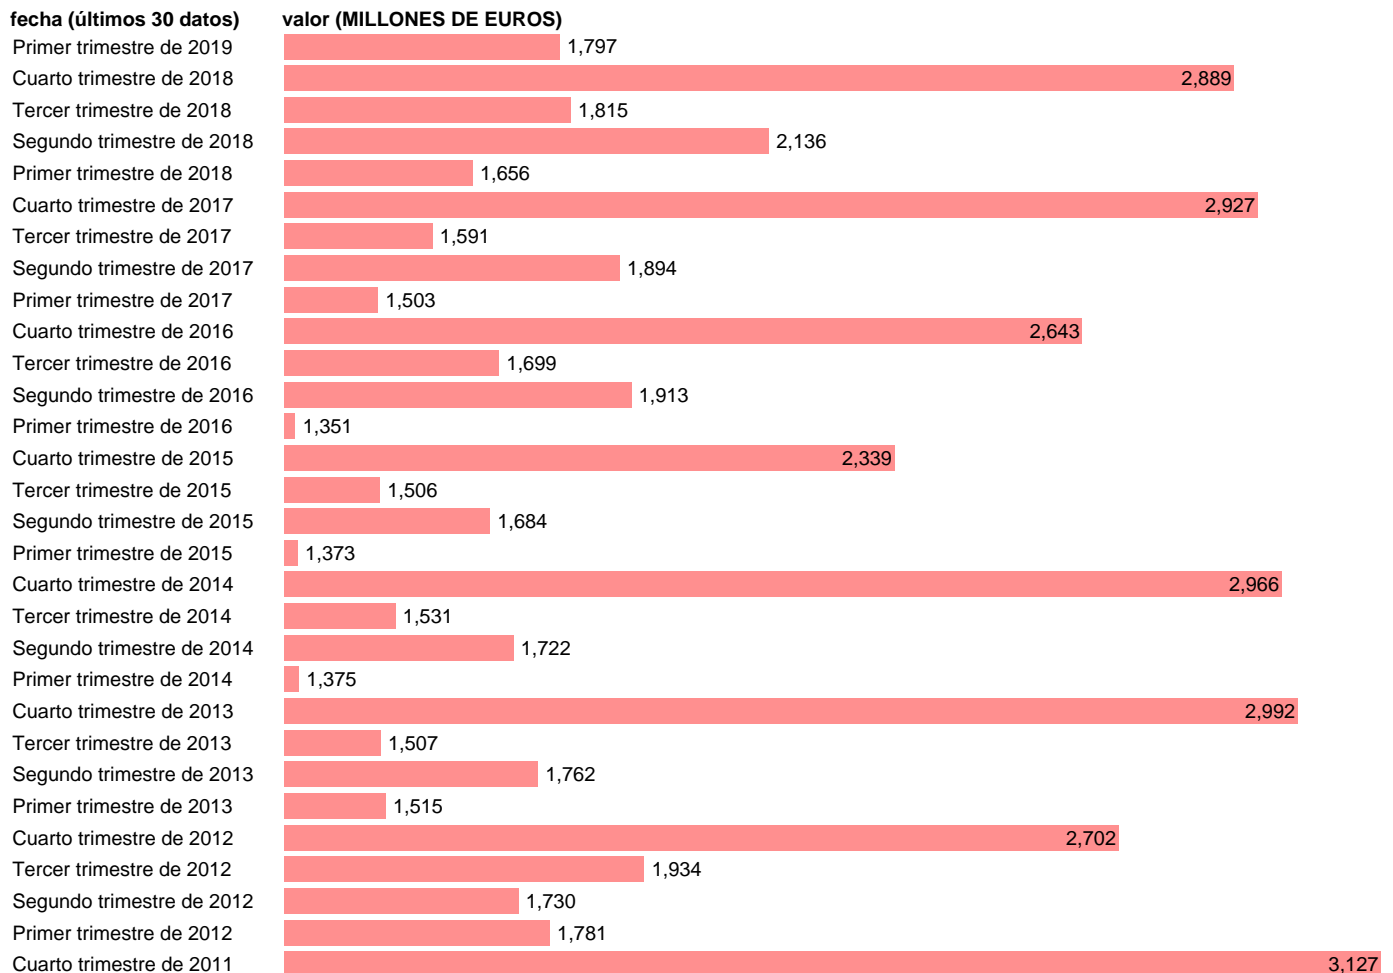

AA.PP. RECURSOS - OTRAS TRANSFERENCIAS CORRIENTES

Estadística: [AA.PP. RECURSOS - OTRAS TRANSFERENCIAS CORRIENTES](#)

Enlace permanente (Permalink): <https://tematicas.org/M1/91j6118t/>

Fuente: **INE (CTNFSI - BASE 2010).**

Frecuencia: **Trimestral.**

Unidades: **MILLONES DE EUROS.**

Datos disponibles desde **Primer trimestre de 1999** hasta **Primer trimestre de 2019.**

Valor más alto alcanzado en Cuarto trimestre de 2009: **3538.**

Valor más bajo alcanzado en Primer trimestre de 1999: **800.**

[Pulse aquí](#) para acceder a los datos completos actualizados y a la representación gráfica estadística.