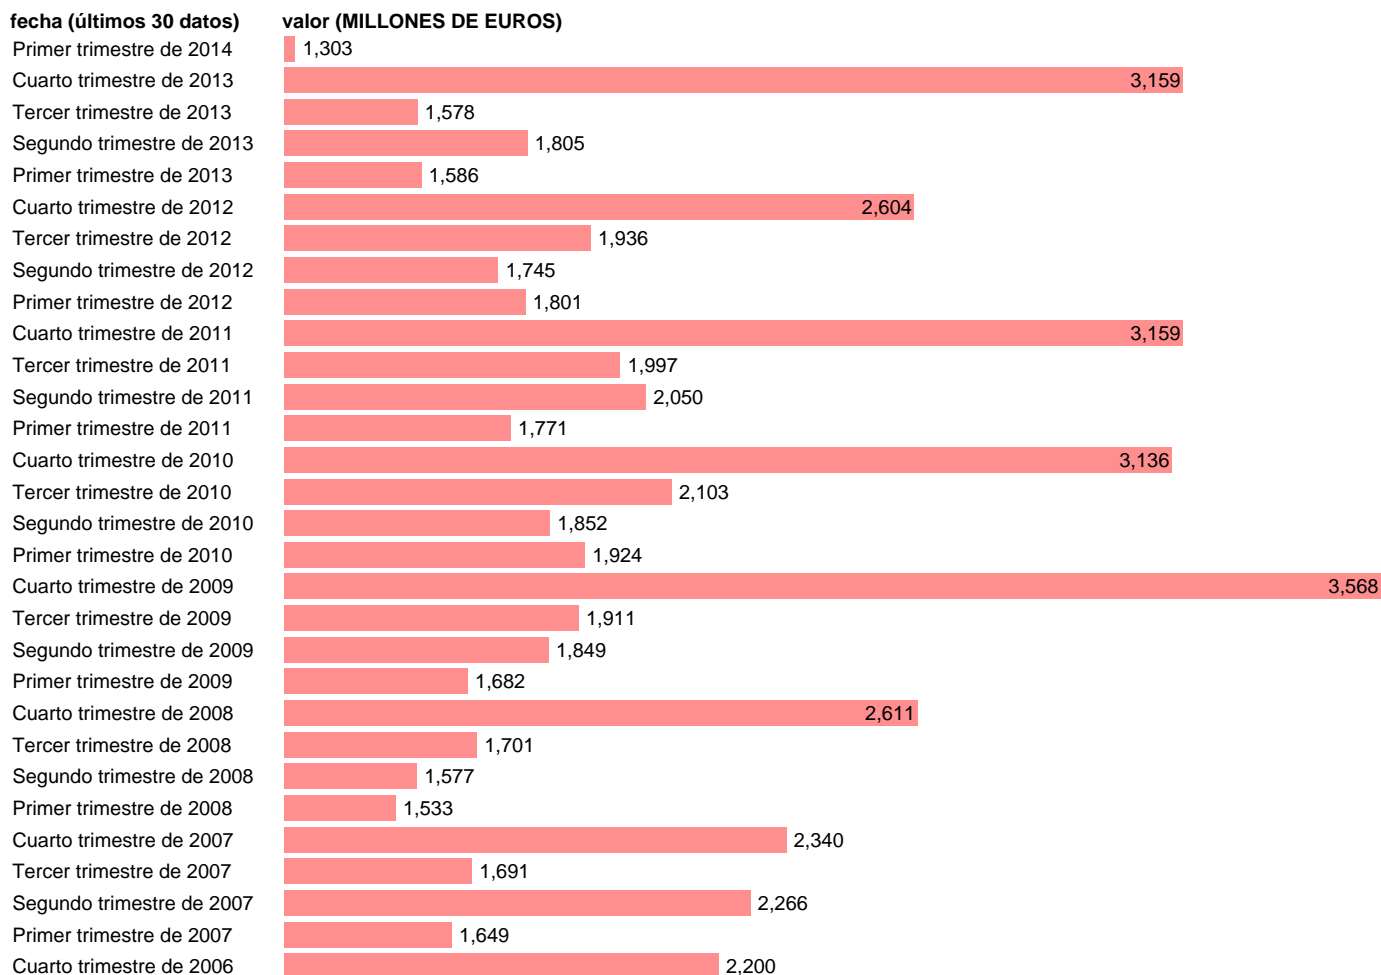

AA.PP. RECURSOS - OTRAS TRANSFERENCIAS CORRIENTES

Estadística: [AA.PP. RECURSOS - OTRAS TRANSFERENCIAS CORRIENTES](#)

Enlace permanente (Permalink): <https://tematicas.org/M1/91h6118t/>

Fuente: **INE (CTNFSI - BASE 2008).**

Frecuencia: **Trimestral.**

Unidades: **MILLONES DE EUROS.**

Datos disponibles desde **Primer trimestre de 2000** hasta **Primer trimestre de 2014.**

Valor más alto alcanzado en Cuarto trimestre de 2009: **3568.**

Valor más bajo alcanzado en Tercer trimestre de 2001: **843.**

[Pulse aquí](#) para acceder a los datos completos actualizados y a la representación gráfica estadística.