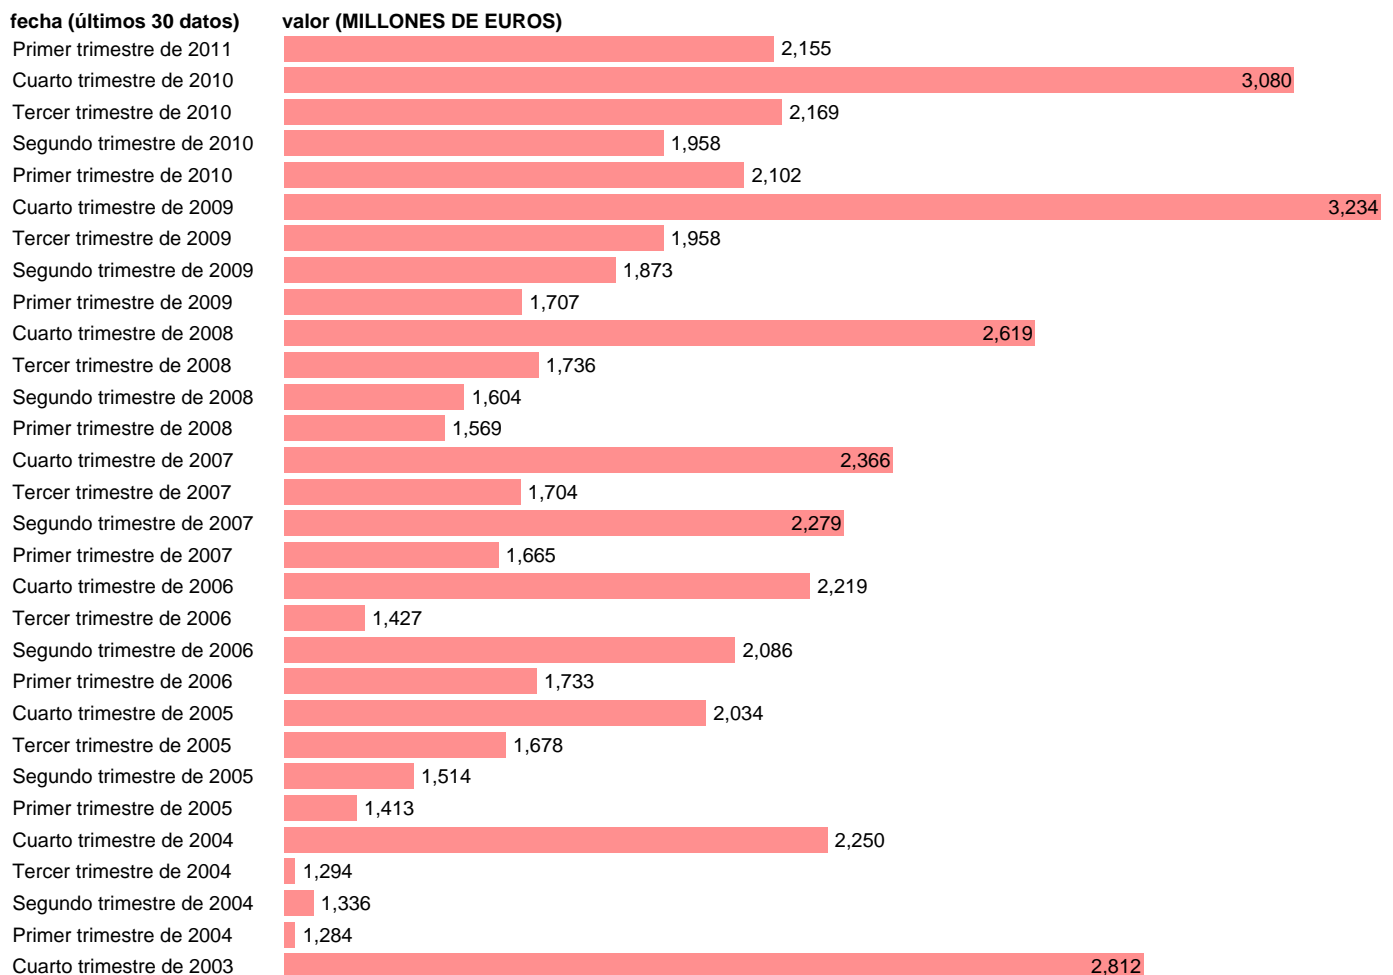

AA.PP. RECURSOS - OTRAS TRANSFERENCIAS CORRIENTES

Estadística: [AA.PP. RECURSOS - OTRAS TRANSFERENCIAS CORRIENTES](#)

Enlace permanente (Permalink): <https://tematicas.org/M1/91g6118t/>

Fuente: **INE (CTNFSI BASE 2000)**.

Frecuencia: **Trimestral**.

Unidades: **MILLONES DE EUROS**.

Datos disponibles desde **Primer trimestre de 2000** hasta **Primer trimestre de 2011**.

Valor más alto alcanzado en Cuarto trimestre de 2009: **3234**.

Valor más bajo alcanzado en Tercer trimestre de 2001: **974**.

[Pulse aquí](#) para acceder a los datos completos actualizados y a la representación gráfica estadística.