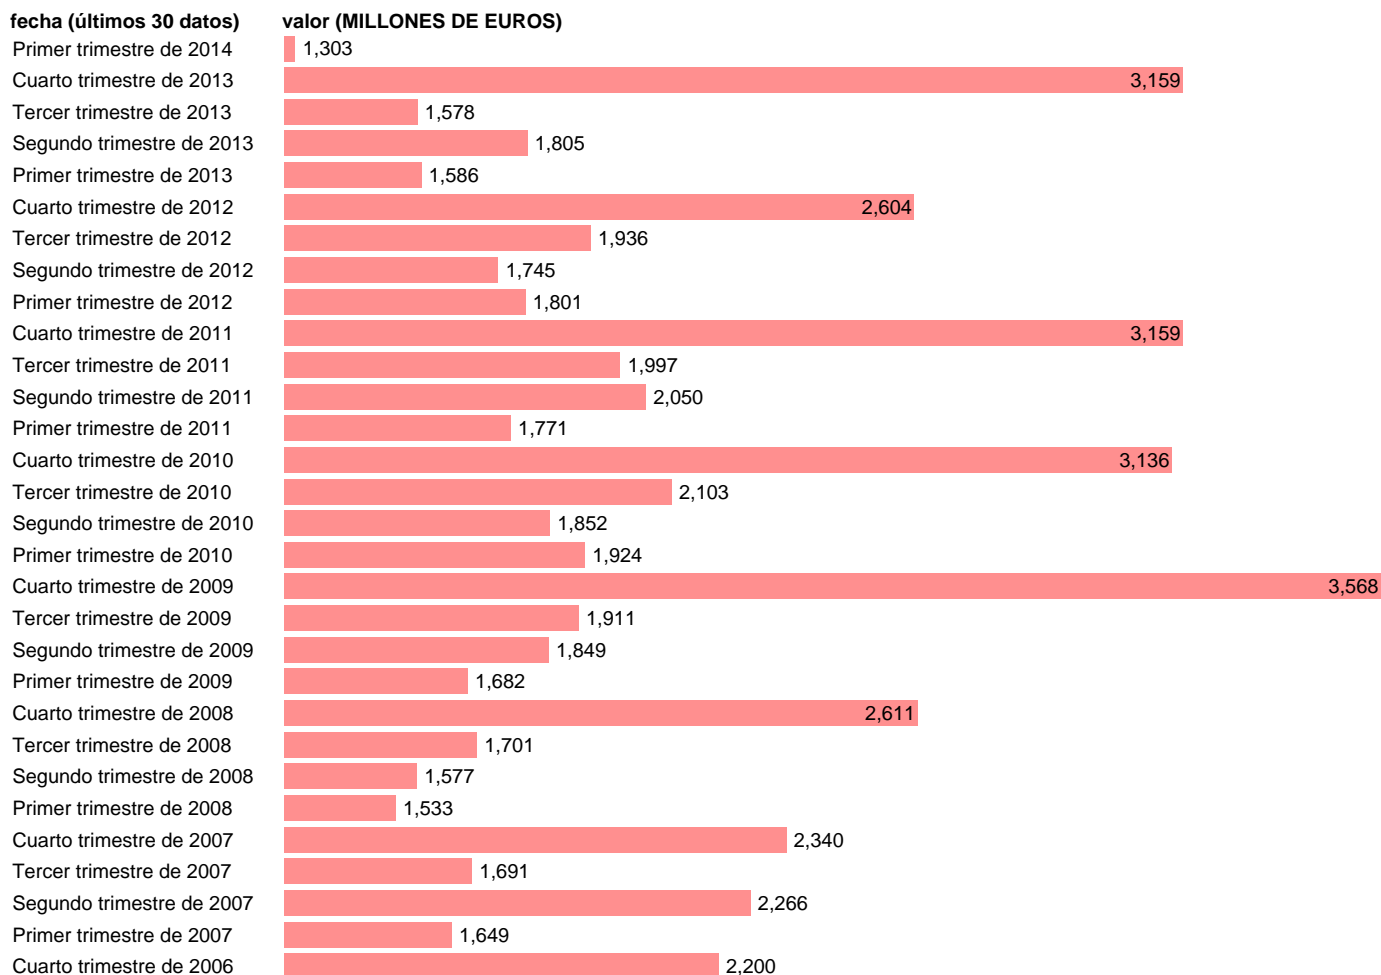

AA.PP. RECURSOS - OTRAS TRANSFERENCIAS CORRIENTES

Estadística: [AA.PP. RECURSOS - OTRAS TRANSFERENCIAS CORRIENTES](#)

Enlace permanente (Permalink): <https://tematicas.org/M1/9186118t/>

Fuente: **INE (CTNFSI - BASE 2008).**

Frecuencia: **Trimestral.**

Unidades: **MILLONES DE EUROS.**

Datos disponibles desde **Primer trimestre de 2000** hasta **Primer trimestre de 2014.**

Valor más alto alcanzado en Cuarto trimestre de 2009: **3568.**

Valor más bajo alcanzado en Tercer trimestre de 2001: **843.**

[Pulse aquí](#) para acceder a los datos completos actualizados y a la representación gráfica estadística.