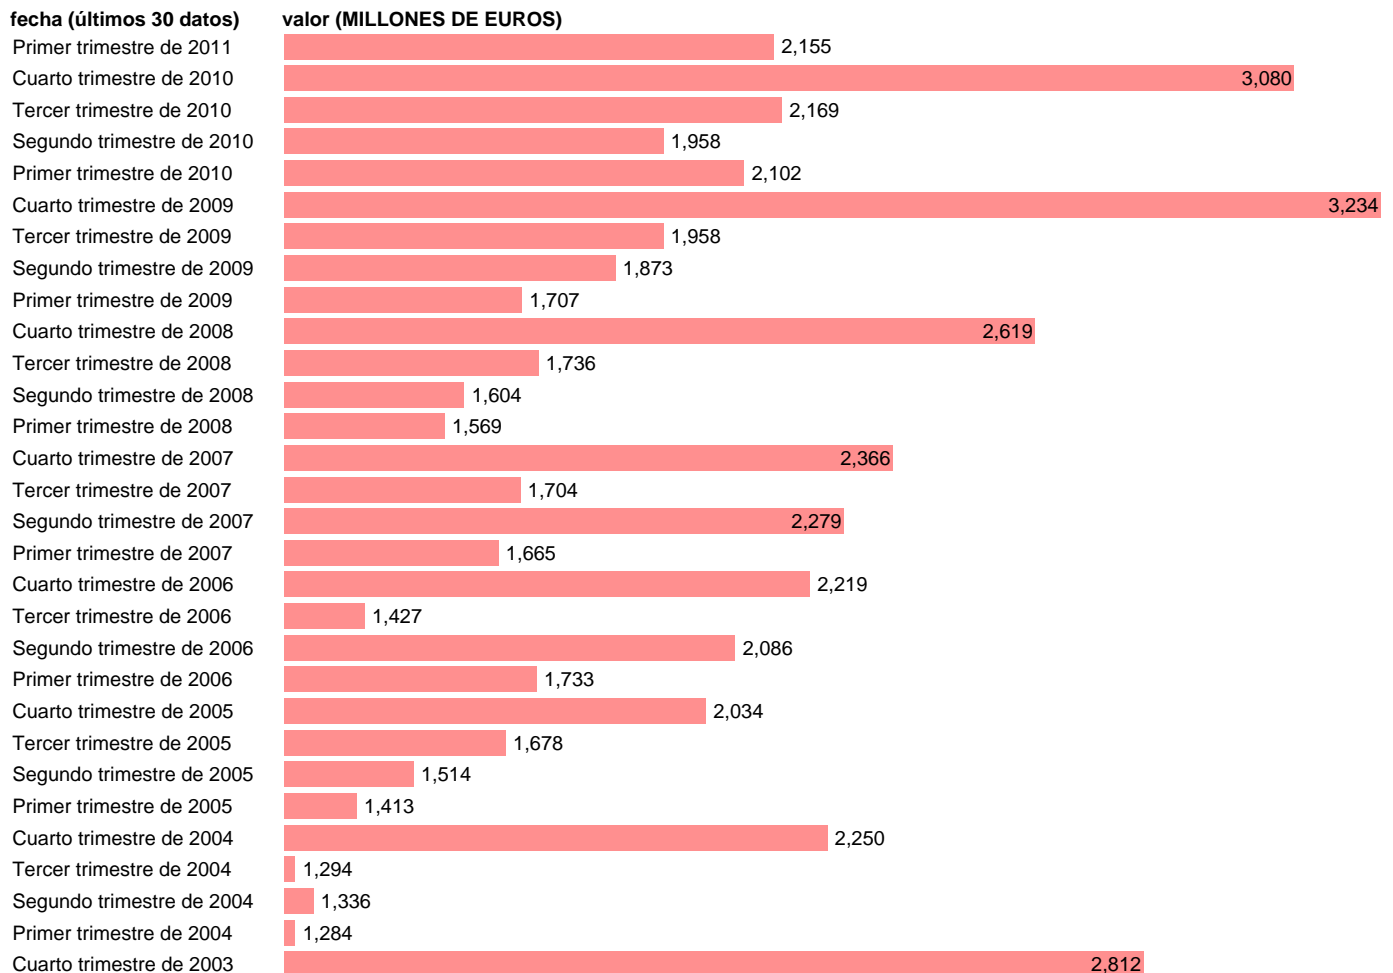

AA.PP. RECURSOS - OTRAS TRANSFERENCIAS CORRIENTES

Estadística: [AA.PP. RECURSOS - OTRAS TRANSFERENCIAS CORRIENTES](#)

Enlace permanente (Permalink): <https://tematicas.org/M1/916118t/>

Fuente: **INE (CTNFSI BASE 2000)**.

Frecuencia: **Trimestral**.

Unidades: **MILLONES DE EUROS**.

Datos disponibles desde **Primer trimestre de 2000** hasta **Primer trimestre de 2011**.

Valor más alto alcanzado en Cuarto trimestre de 2009: **3234**.

Valor más bajo alcanzado en Tercer trimestre de 2001: **974**.

[Pulse aquí](#) para acceder a los datos completos actualizados y a la representación gráfica estadística.