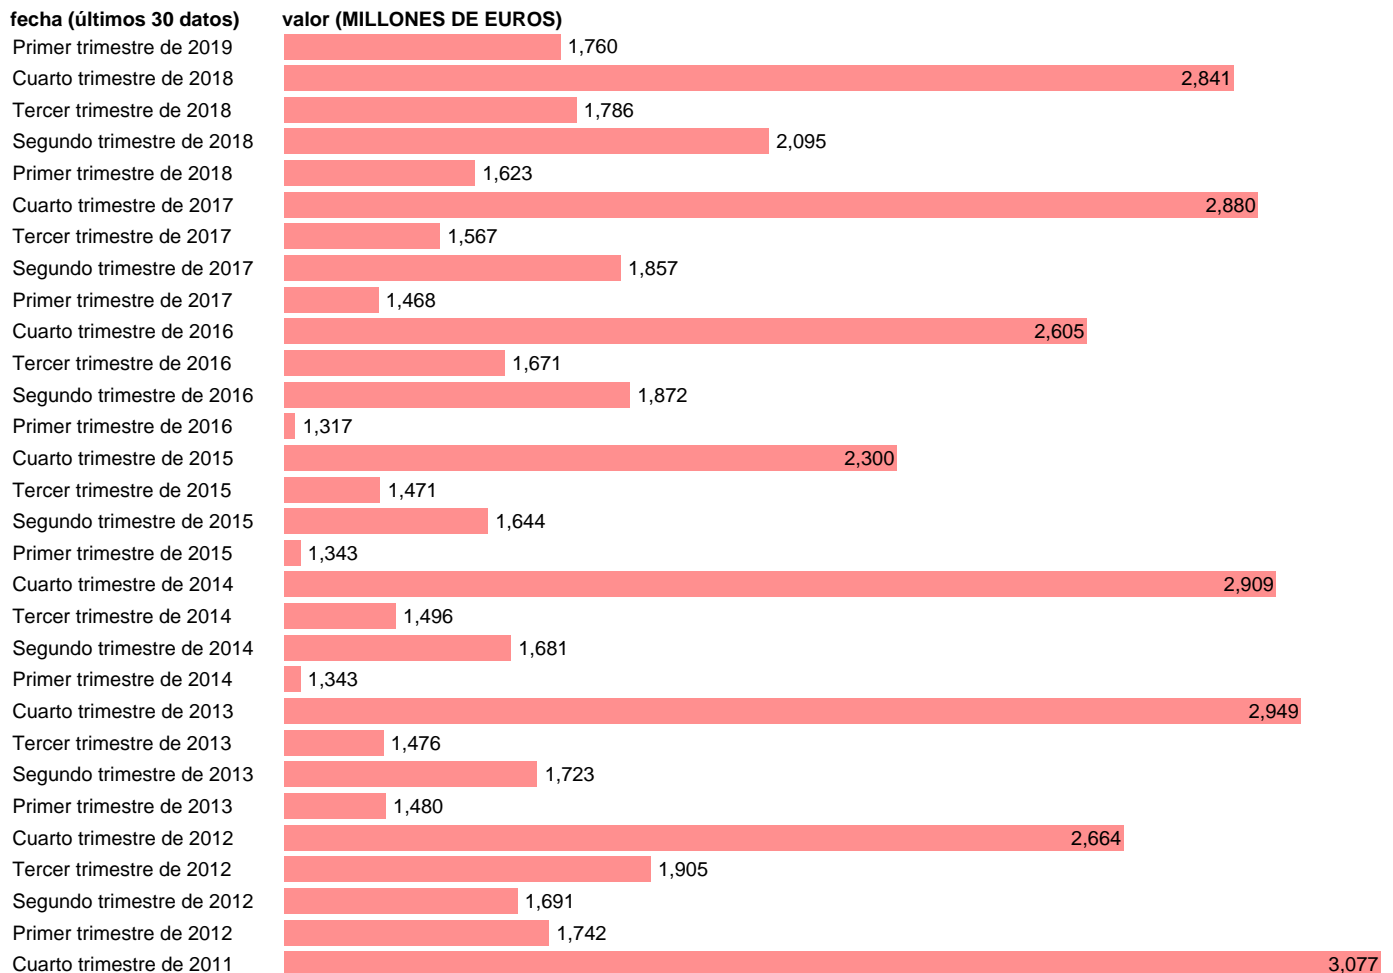

AA.PP. RECURSOS - OTRAS TRANSFERENCIAS CORRIENTES N.C.A.

Estadística: [AA.PP. RECURSOS - OTRAS TRANSFERENCIAS CORRIENTES N.C.A.](#)

Enlace permanente (Permalink): <https://tematicas.org/M1/9bj6120/>

Fuente: **INE (CTNFSI - BASE 2010).**

Frecuencia: **Trimestral.**

Unidades: **MILLONES DE EUROS.**

Datos disponibles desde **Primer trimestre de 1999** hasta **Primer trimestre de 2019.**

Valor más alto alcanzado en Cuarto trimestre de 2009: **3490.**

Valor más bajo alcanzado en Primer trimestre de 1999: **786.**

[Pulse aquí](#) para acceder a los datos completos actualizados y a la representación gráfica estadística.