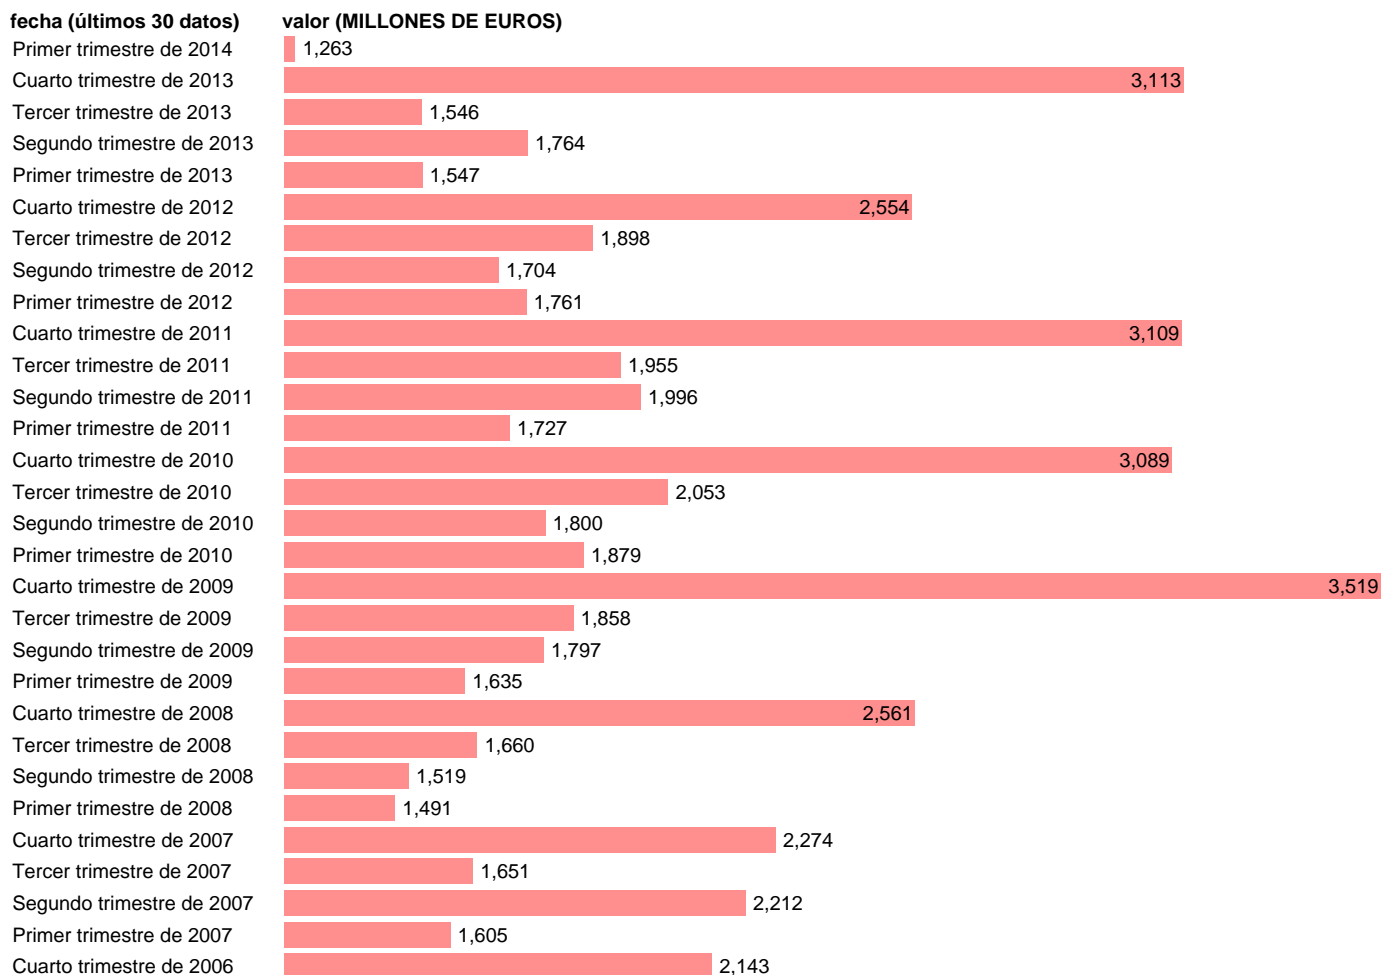

## AA.PP. RECURSOS - OTRAS TRANSFERENCIAS CORRIENTES N.C.A.

Estadística: [AA.PP. RECURSOS - OTRAS TRANSFERENCIAS CORRIENTES N.C.A.](#)

Enlace permanente (Permalink): <https://tematicas.org/M1/9bh6120t/>

Fuente: **INE (CTNFSI - BASE 2008).**

Frecuencia: **Trimestral.**

Unidades: **MILLONES DE EUROS.**

Datos disponibles desde **Primer trimestre de 2000** hasta **Primer trimestre de 2014.**

Valor más alto alcanzado en Cuarto trimestre de 2009: **3519.**

Valor más bajo alcanzado en Tercer trimestre de 2001: **819.**

[Pulse aquí](#) para acceder a los datos completos actualizados y a la representación gráfica estadística.